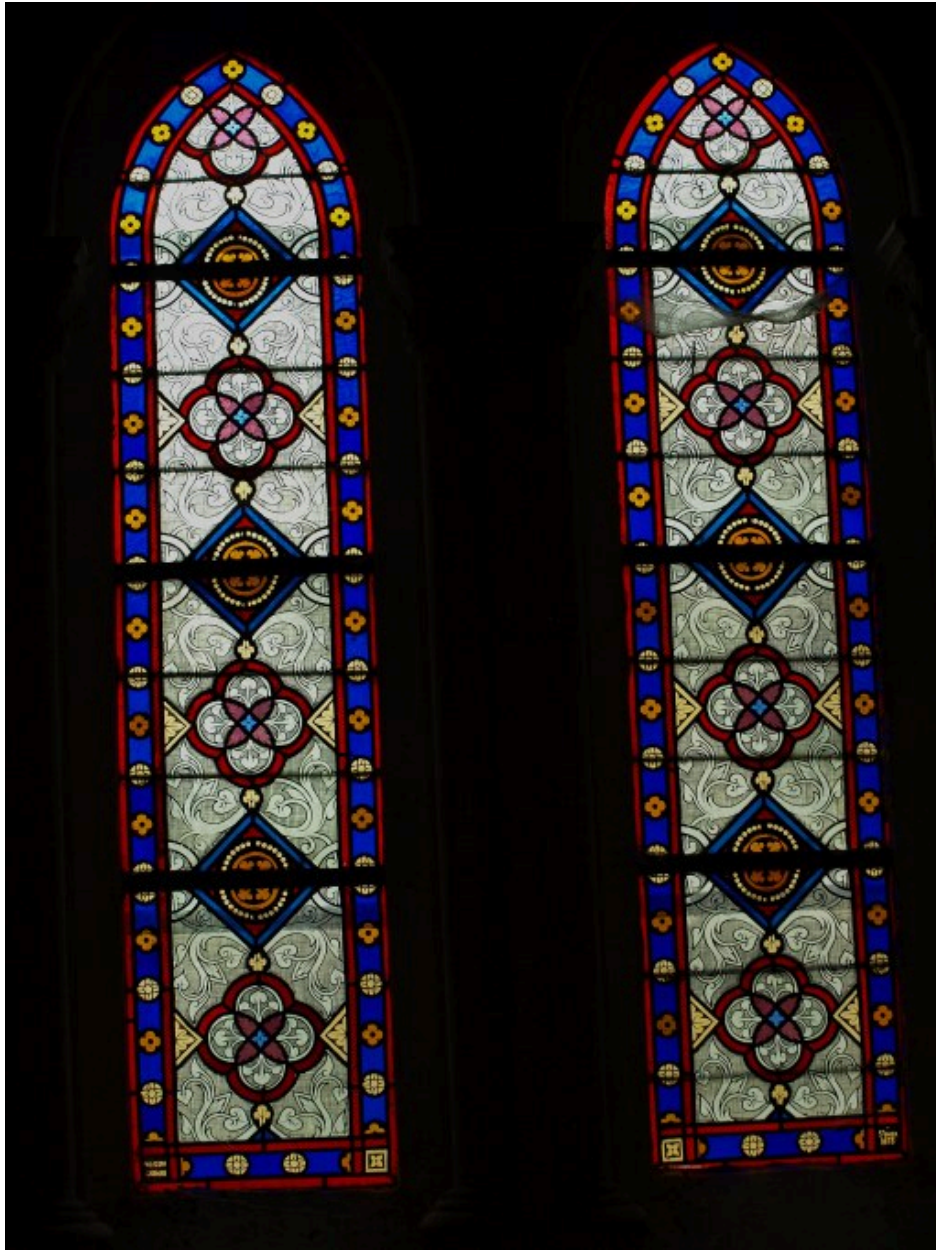

Vue générale

IVR31_20106204399NUCA

Auteur de l'illustration : Bruno Decrock

(c) Ville de Saint-Omer ; (c) Région Hauts-de-France - Inventaire général
reproduction soumise à autorisation du titulaire des droits d'exploitation