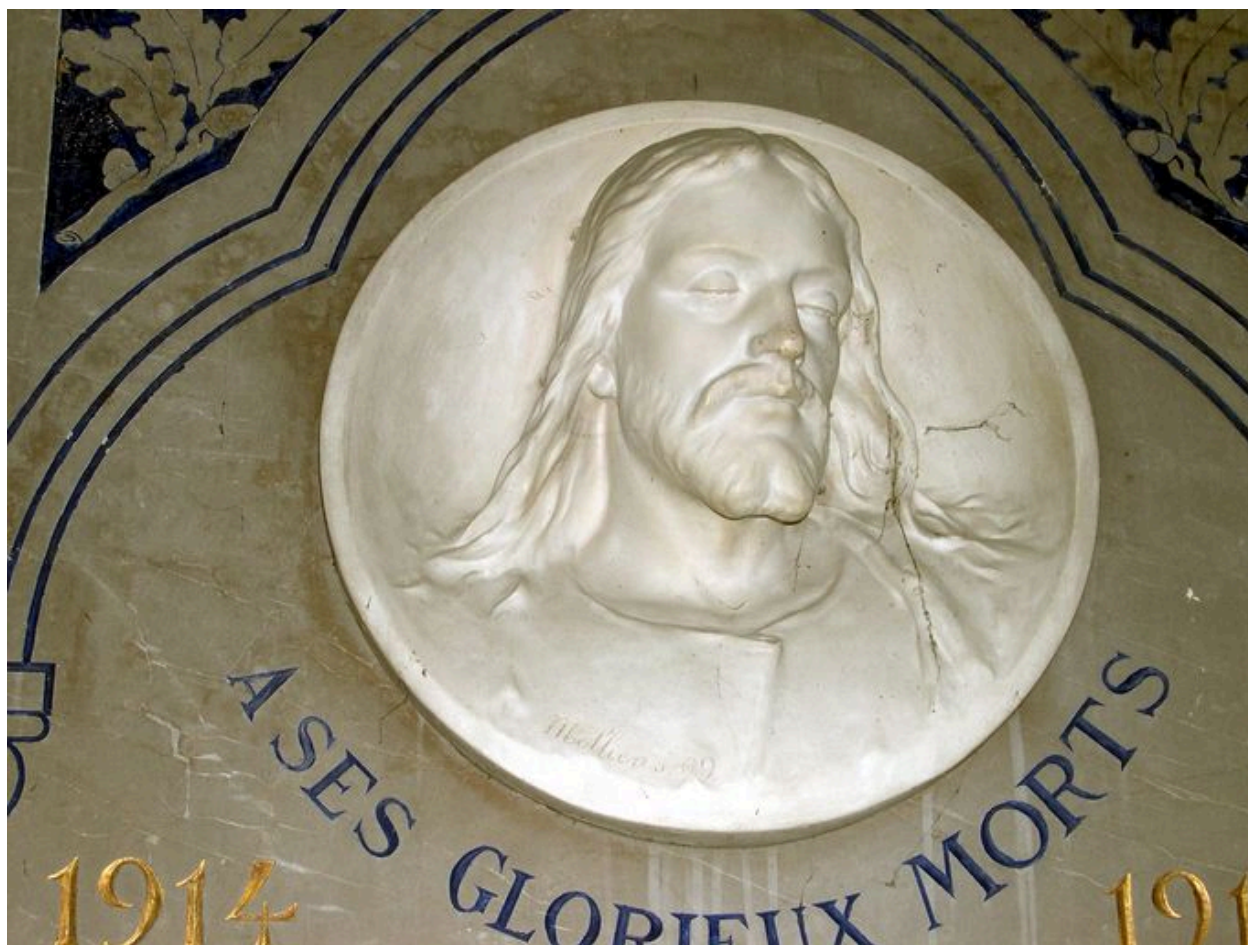

### Historique

Le monument, réalisé après 1920, porte les signatures du marbrier Marcel Sueur et du sculpteur Valentin Molliens ; le médaillon, daté 1909, est signé Valentin Molliens.

Période(s) principale(s) : 1er quart 20e siècle  
Dates : 1909

### Description

Stèle d'applique de forme rectangulaire comportant un décor en relief (médaillon en plâtre incrusté) et gravé.

reproduction soumise à autorisation du titulaire des droits d'exploitation

Vue de détail : médaillon en plâtre.

IVR22\_20068010279NUCA

Auteur de l'illustration : Isabelle Barbedor

(c) Région Hauts-de-France - Inventaire général