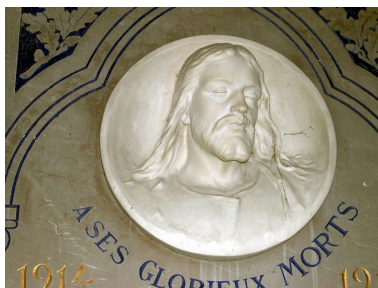

### Description

Stèle d'applique de forme rectangulaire comportant un décor en relief (médaillon en plâtre incrusté) et gravé.

## Illustrations

Vue générale.

Phot. Isabelle Barbedor

IVR22\_20068010278NUCA

Vue de détail : médaillon en plâtre.

Phot. Isabelle Barbedor

IVR22\_20068010279NUCA