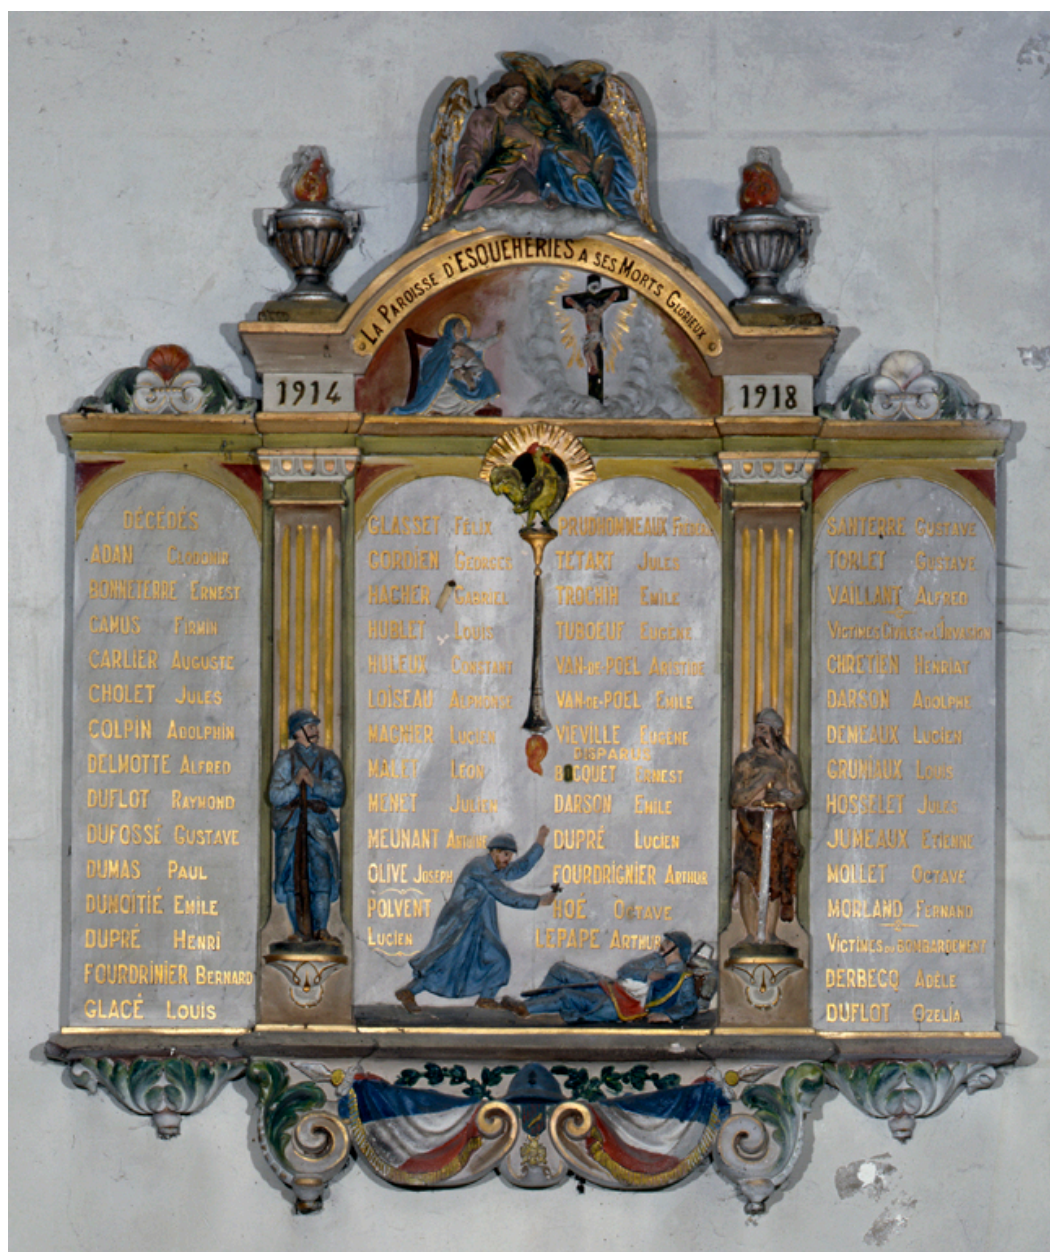

Vue générale.

IVR22_19930200791XA

Auteur de l'illustration : Thierry Lefébure

(c) Ministère de la culture - Inventaire général ; (c) Département de l'Aisne ; (c) AGIR-Pic
reproduction soumise à autorisation du titulaire des droits d'exploitation