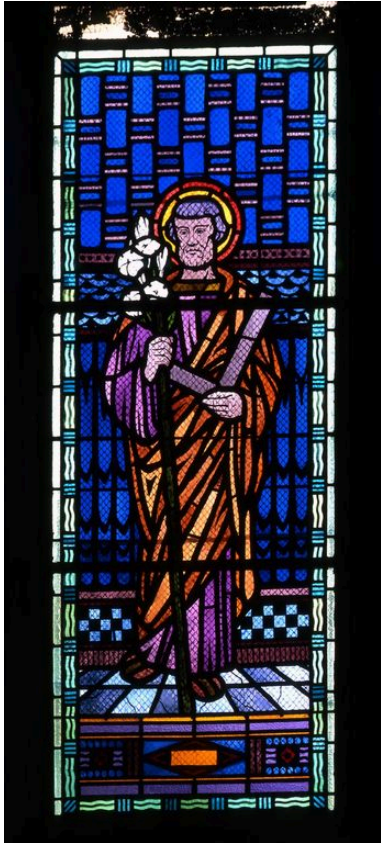

Illustrations

Vue d'ensemble de la
baie (saint Joseph).

Phot. Marie-Laure Monnehay-Vulliet
IVR22_20048000074XA

Dossiers liés

Oeuvre(s) contenue(s) :

Oeuvre(s) en rapport :

Les objets mobiliers étudiés de l'église paroissiale de Fort-Mahon-Plage (IM80000808) Hauts-de-France, Somme, Fort-Mahon-Plage, Eglise paroissiale de l'Assomption-de-la-Sainte-Vierge, avenue de la Plage

Auteur(s) du dossier : Elisabeth Justome, Hélène Schill-Fenninger, Christiane Riboulleau

Copyright(s) : (c) Région Hauts-de-France - Inventaire général ; (c) Département de la Somme ; (c) SMACOPI