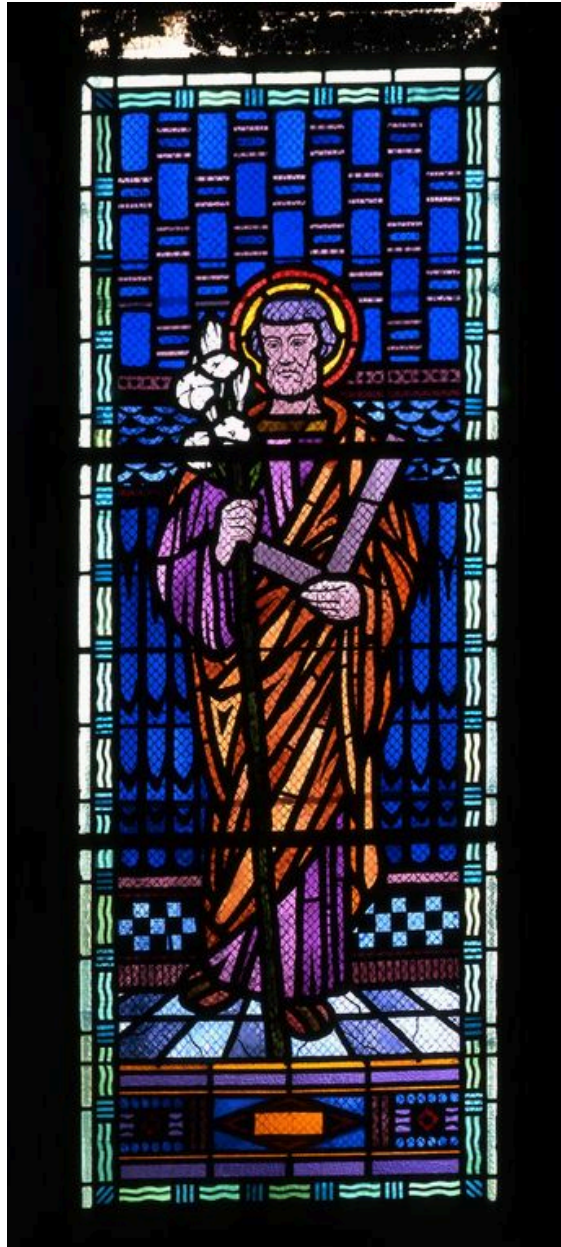

Vue d'ensemble de la baie (saint Joseph).

IVR22_2004800074XA

Auteur de l'illustration : Marie-Laure Monnehay-Vulliet

(c) Ministère de la culture - Inventaire général ; (c) Département de la Somme ; (c) SMACOPI ; (c) AGIR-Pic
reproduction soumise à autorisation du titulaire des droits d'exploitation