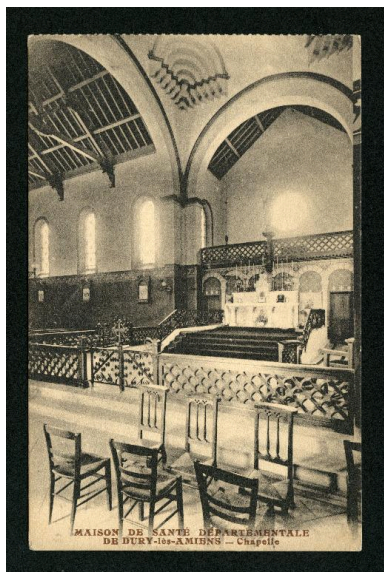

#### **Objets de provenance inconnue :**

- plaque commémorative portant une inscription (ill.) : CETTE PIERRE A ETEE (sic) / BENNIE ET POSEE PAR / MONSEIGNEUR / LILLUSTRISSIME / ET REVERENDISSIME / PIERRE SABATIER / EVEQUE D'AMIENS LE / 8 MARS 1722.
- tabernacle, bois doré (ill.)
- confessionnal mobile (sacristie)
- statue de saint évêque, bois polychromé (ill.)
- statue de l'Immaculée Conception, bois doré (ill.)
- groupe sculpté : Sainte Anne et la Vierge

#### **Mobilier contemporain de la construction de la chapelle :**

- confessionnal (nef ouest des malades)
- chemin de croix

•clôture de chœur (ill.)

L'ancien maître-autel (ill.) a disparu.

## Illustrations

La chapelle [vue intérieure montrant l'ancien maître-autel], 2e quart du 20e siècle (coll. part.).  
Phot. Thierry Lefébure  
IVR22\_20128000089NUC2A

Vue intérieure vers le chœur.  
Phot. Thierry Lefébure  
IVR22\_20128000045NUC4A