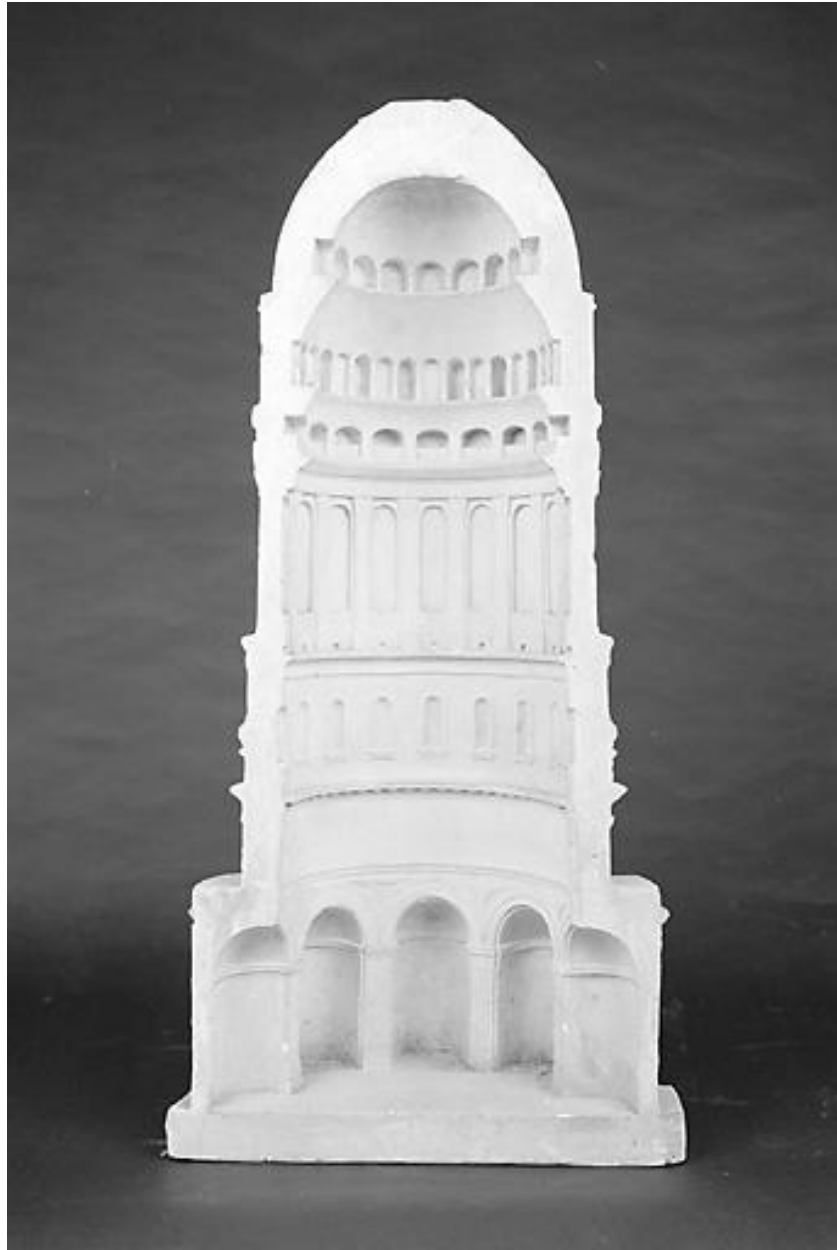

Elévation de la coupe.

IVR31_19876201632X

Auteur de l'illustration : Jean-Michel Périn

(c) Région Hauts-de-France - Inventaire général

reproduction soumise à autorisation du titulaire des droits d'exploitation