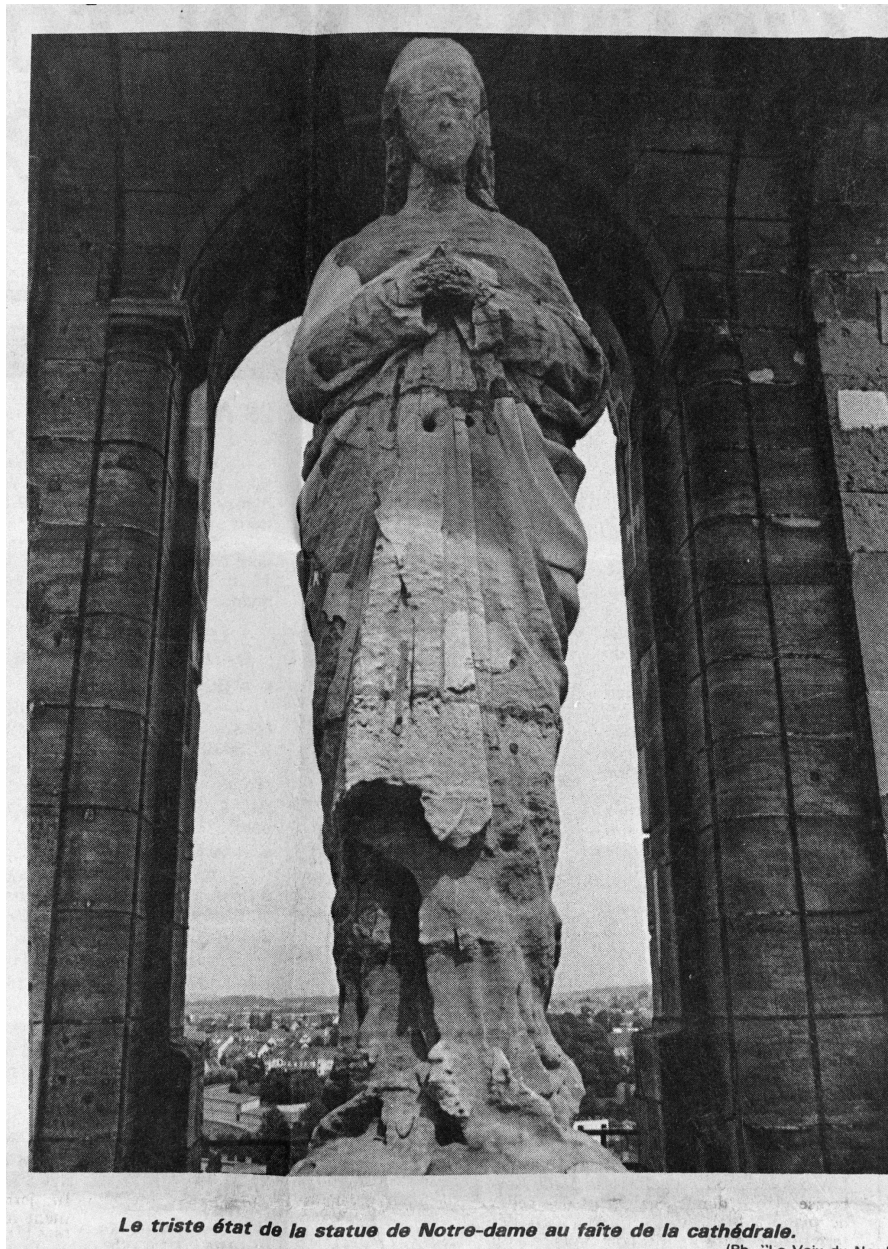

Vue générale. Extrait : Journal Voix du Nord (1a), 24 août 1987.

IVR31_19876202349XB

Auteur de l'illustration : Jean-Michel Périn

(c) Région Hauts-de-France - Inventaire général

reproduction soumise à autorisation du titulaire des droits d'exploitation