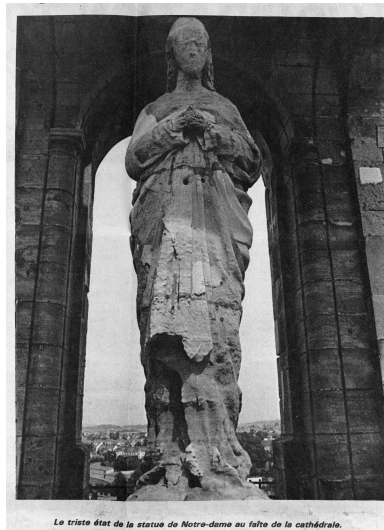

Statut, intérêt et protection

Ce dossier est republié en 2026 suite à la numérisation des photographies ; il n'a pas fait l'objet d'une mise à jour de ses contenus.

Statut de la propriété : propriété publique

Illustrations

Le triste état de la statue de Notre-dame au faite de la cathédrale.
Vue générale. Extrait : Journal
Voix du Nord (1a), 24 août 1987.
Phot. Jean-Michel Périn
IVR31_19876202349XB

Dossiers liés

Édifice : Ancienne cathédrale Notre-Dame, devenue basilique Notre-Dame-de-l'Immaculée-Conception (IA00059447)
Hauts-de-France, Pas-de-Calais, Boulogne-sur-Mer, parvis Notre-Dame

Oeuvre(s) contenue(s) :

Oeuvre(s) en rapport :

Le mobilier de la basilique Notre-Dame, de l'Immaculée-Conception (IM62000040) Hauts-de-France, Pas-de-Calais,
Boulogne-sur-Mer, Basilique Notre-Dame, de l'Immaculée-Conception, parvis Notre-Dame

Auteur(s) du dossier : Claudie Boissé

Copyright(s) : (c) Région Hauts-de-France - Inventaire général