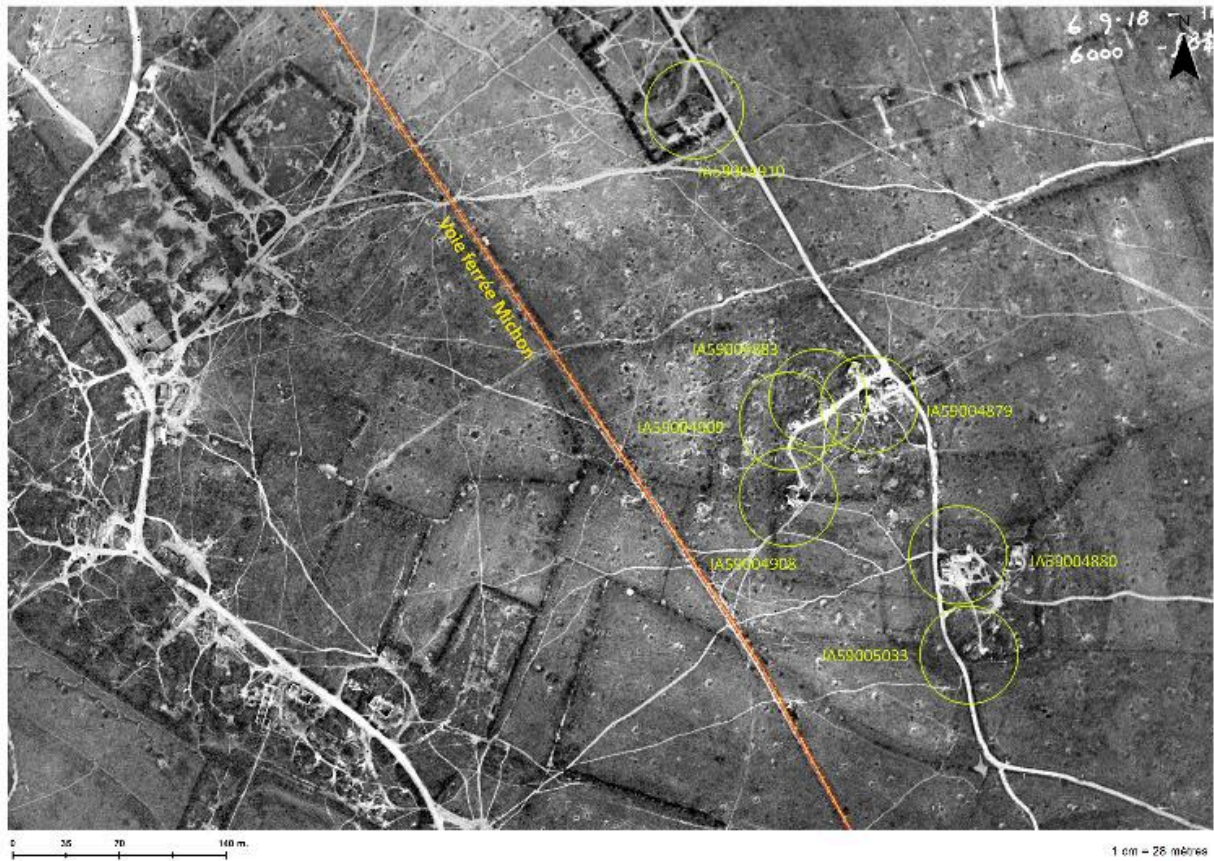

Vue de l'ensemble Lannoy sur une photographie britannique du 06/09/1918

Référence du document reproduit :

- **Photographie aérienne du 06/09/1918** (Imperial War Museum, Londres ; 33110).

IVR32_20175900542NUCA

Auteur de l'illustration : Jean-Marc Ramette

(c) Imperial War Museum, London, United-Kingdom ; (c) Région Hauts-de-France - Inventaire général
reproduction soumise à l'autorisation du titulaire des droits d'exploitation