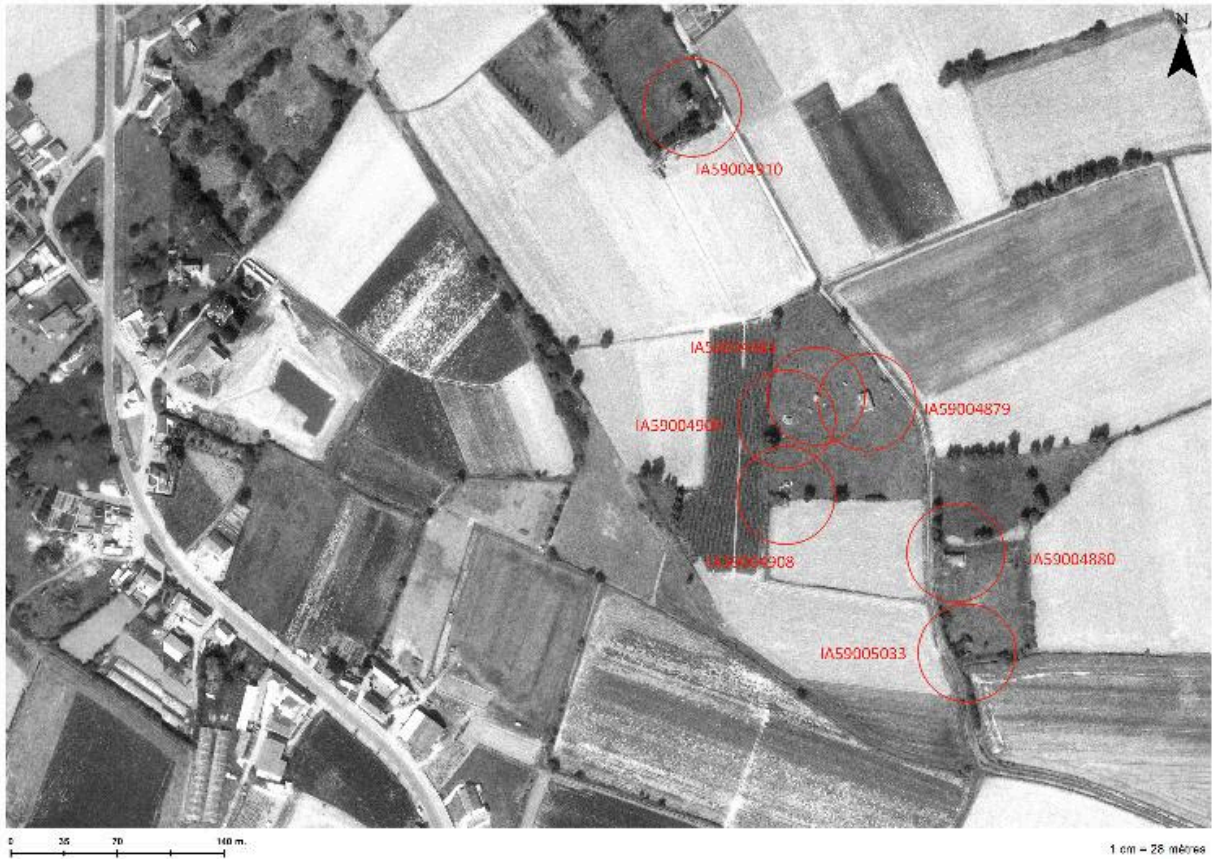

Vue de l'ensemble Lannoy sur une photographie aérienne de 1981 (Géoportail)

IVR32_20175900550NUCA

Auteur de l'illustration : Jean-Marc Ramette

(c) IGN ; (c) Région Hauts-de-France - Inventaire général
reproduction soumise à autorisation du titulaire des droits d'exploitation