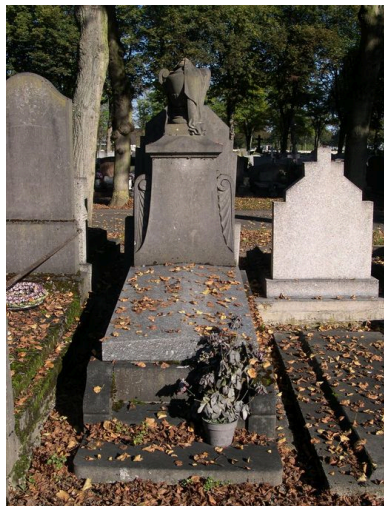

Illustrations

Vue générale.

Phot. Isabelle Barbedor
IVR22_20078010420NUCA