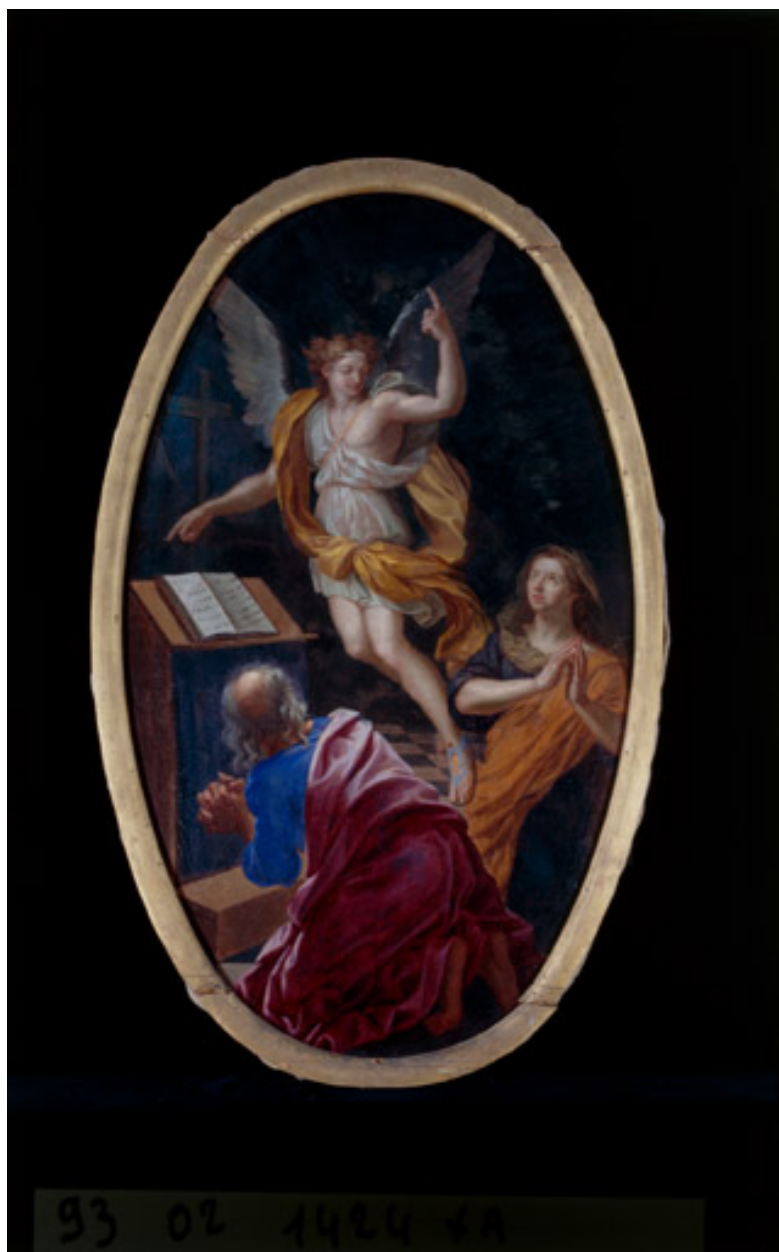

Ange montrant le ciel à deux personnages en prière. Déposé au musée Jean de La Fontaine.

IVR22_19930201424XA

Auteur de l'illustration : Thierry Lefébure

(c) Ministère de la culture - Inventaire général ; (c) Département de l'Aisne ; (c) AGIR-Pic
reproduction soumise à autorisation du titulaire des droits d'exploitation