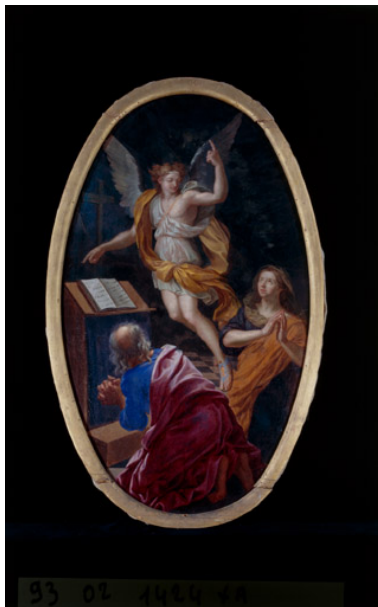

Désignation

Dénomination : tableau
Précision sur la dénomination : paire
Titres : Légende de saint Crépin et saint Crépinien

Compléments de localisation

Milieu d'implantation : en ville

Historique

Tableaux peints par Gabriel Revel, originaire de Château-Thierry Juste avant son départ pour Dijon en 1685 ou 1686 ; les deux grandes toiles rectangulaires représentant le martyre des deux saints ont disparu dès la Révolution.

Période(s) principale(s) : 4e quart 17e siècle
Dates : 1685
Auteur(s) de l'oeuvre : Gabriel Revel (peintre)

Description

Éléments descriptifs

Catégorie(s) technique(s) : peinture
Éléments structurels, forme, fonctionnement : plan, ovale

Matériaux : matériau textile (support) : peinture à l'huile

Mesures :
h = 114 ; la = 67 (dimensions à l'intérieur du cadre)

Représentations :
scène ; ange, personnage
scène ; couronnement, saint Crépin, saint Crépinien, ange, palme
La première scène représente sans doute l'annonce du martyr aux parents des saints.

Ange montrant le ciel à deux
personnages en prière. Déposé
au musée Jean de La Fontaine.
Phot. Thierry Lefébure
IVR22_19930201424XA

Dossiers liés

Est partie constituante de : Revêtement mural (IM02000888) Hauts-de-France, Aisne, Château-Thierry, Eglise paroissiale Saint-Crépin, rue Saint-Crépin