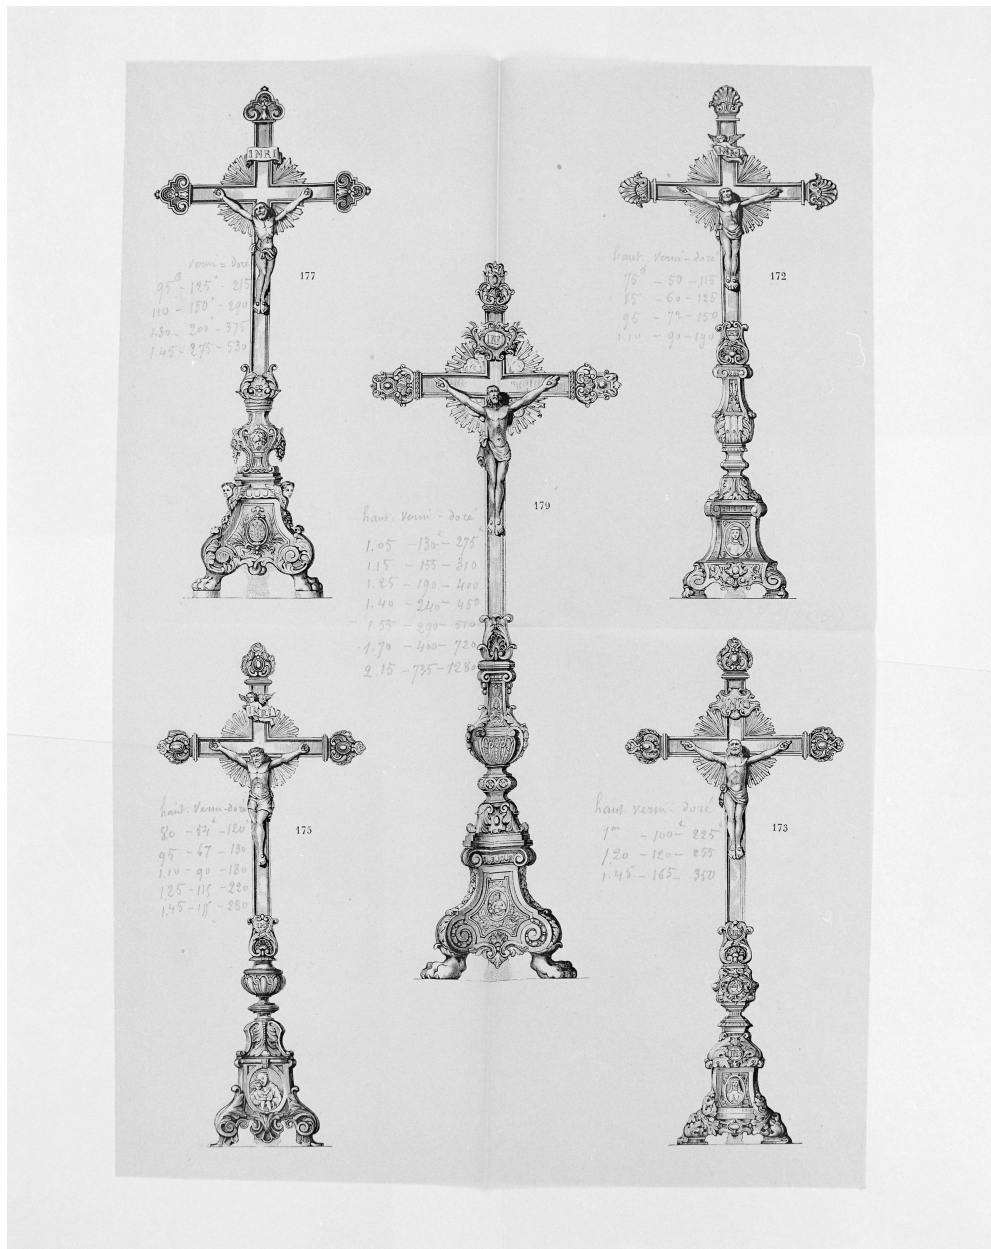

Vue d'ensemble de modèles de croix d'autel de la maison Vanpouille (AD Pas-de-Calais, 9 J 20 P 100).

IVR31_19886200559X

Auteur de l'illustration (reproduction) : Jean-Michel Périn

Date de prise de vue : 1988

(c) Région Hauts-de-France - Inventaire général

reproduction soumise à autorisation du titulaire des droits d'exploitation