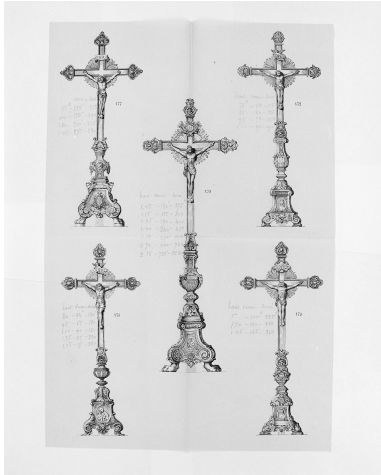

Statut de la propriété : propriété publique

Illustrations

Vue d'ensemble de modèles de croix
d'autel de la maison Vanpouille
(AD Pas-de-Calais, 9 J 20 P 100).
Repro. Jean-Michel Périn
IVR31_19886200559X