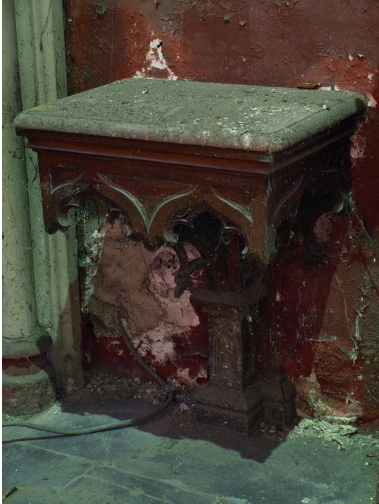

Hauts-de-France, Pas-de-Calais
Saint-Omer

Crédence de la chapelle du Sacré-Coeur

Références du dossier

Numéro de dossier : IM62001984

Date de l'enquête initiale : 2010

Date(s) de rédaction : 2010

Cadre de l'étude : mobilier et objets religieux enquête externe, mobilier et objets religieux Objets mobiliers de la ville de Saint-Omer

Degré d'étude : recensé

Désignation

Dénomination : crédence

Appellations : style néo-gothique

Compléments de localisation

Emplacement dans l'édifice : chapelle latérale sud du chœur (Sacré-Coeur), mur sud

Historique

Période(s) principale(s) : 19e siècle

Description

La tablette est en marbre et la structure porteuse en bois ciré.

Éléments descriptifs

Catégorie(s) technique(s) : marbrerie, menuiserie

Matériaux : marbre taillé ; bois taillé, ciré

Mesures :

h = 84 ; la = 64 ; pr = 45.

État de conservation

salissure , mauvaises conditions de conservation

Fiente

Statut, intérêt et protection

Statut de la propriété : propriété de la commune

Illustrations