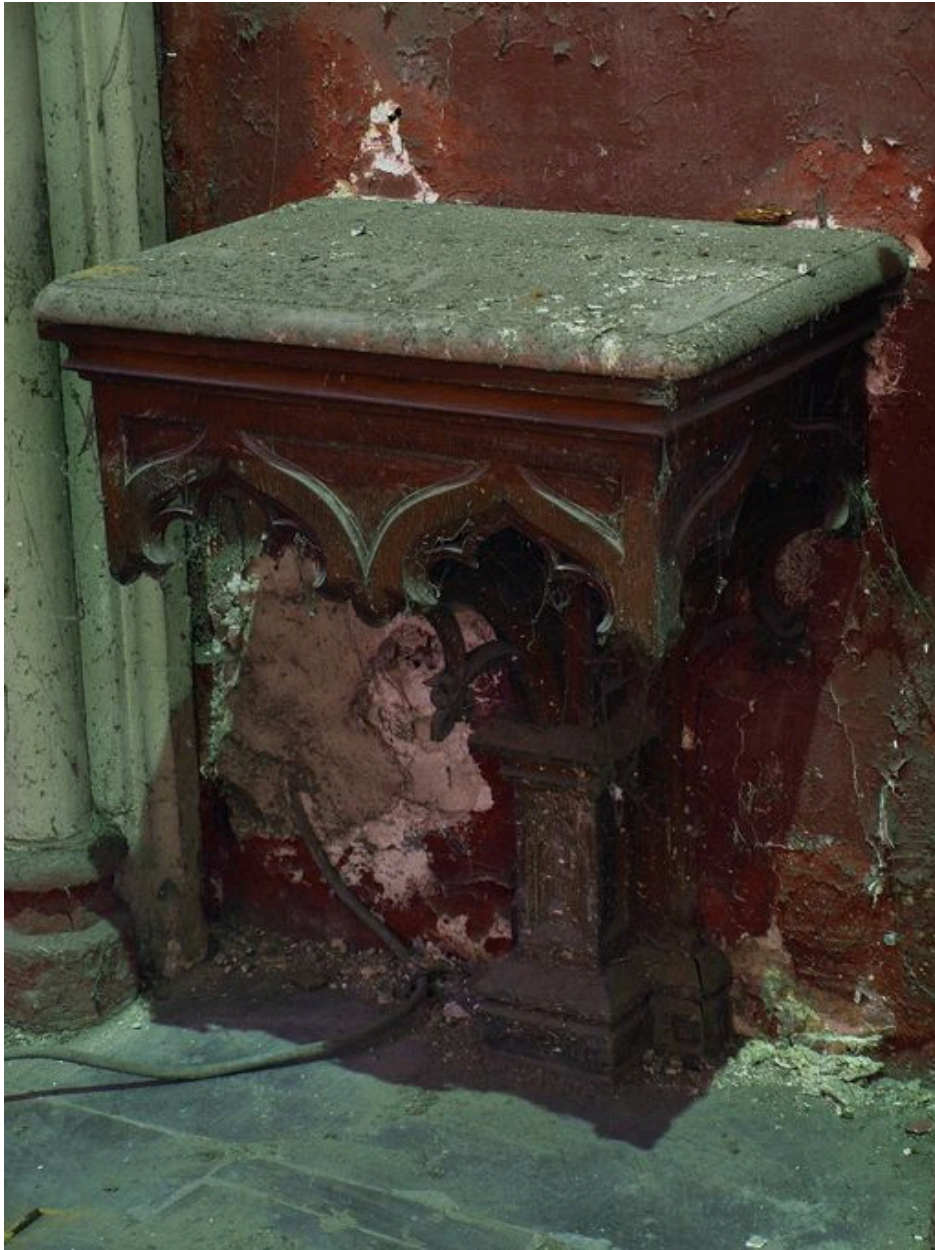

Vue générale

IVR31_20106201874NUCA

Auteur de l'illustration : Bruno Decrock

(c) Ville de Saint-Omer ; (c) Région Hauts-de-France - Inventaire général
reproduction soumise à autorisation du titulaire des droits d'exploitation