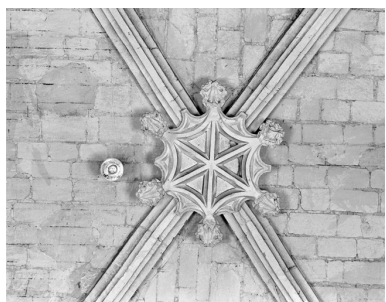

Désignation

Dénomination : clef de voûte

Compléments de localisation

Milieu d'implantation : en ville

Historique

Blasons martelés à la Révolution ; déjà illisibles au 19e siècle.
Période(s) principale(s) : 1er quart 16e siècle

Description

Éléments descriptifs

Catégorie(s) technique(s) : taille de pierre

Matériaux : pierre taillé, peint, décor en relief, décor en demi-relief

Mesures :
non prises

Représentations :
ornement à forme géométrique
figure ; ange, en pied, écu

Illustrations

Clef de voûte de style gothique, début 16e siècle ; bas côté nord, 2e travée.

Phot. Thierry Lefébure
IVR22_19940200946X

Clef de voûte gothique, écusson martelé, 16e siècle ; bas côté sud, 7e travée.

Phot. Thierry Lefébure
IVR22_19940200950X

Ecu martelé porté par deux anges, 16e siècle ; nef, 4e travée.

Phot. Thierry Lefébure
IVR22_19940200952X

Clef de style gothique, début 16e siècle ; nef, 5e travée.