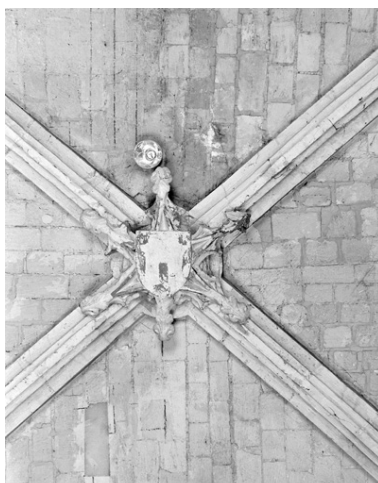

Illustrations

Clef de voûte de style gothique, début 16e siècle ; bas côté nord, 2e travée.

Phot. Thierry Lefébure
IVR22_19940200946X

Clef de voûte gothique, écusson martelé, 16e siècle ; bas côté sud, 7e travée.

Phot. Thierry Lefébure
IVR22_19940200950X

Ecu martelé porté par deux anges, 16e siècle ; nef, 4e travée.

Phot. Thierry Lefébure
IVR22_19940200952X

Clef de style gothique, début 16e siècle ; nef, 5e travée.

Phot. Thierry Lefébure
IVR22_19940200951X

Clef gothique, début 16e siècle ; nef, 6e travée.

Phot. Thierry Lefébure
IVR22_19940200957X

Dossiers liés

Oeuvre(s) contenue(s) :

Oeuvre(s) en rapport :

Le mobilier de l'église paroissiale Saint-Crépin de Château-Thierry (IM02000886) Hauts-de-France, Aisne, Château-Thierry, Eglise paroissiale Saint-Crépin, rue Saint-Crépin

Auteur(s) du dossier : Xavier Massary de, Aline Magnien

Copyright(s) : (c) Région Hauts-de-France - Inventaire général

Clef de voûte de style gothique, début 16e siècle ; bas côté nord, 2e travée.

IVR22_19940200946X