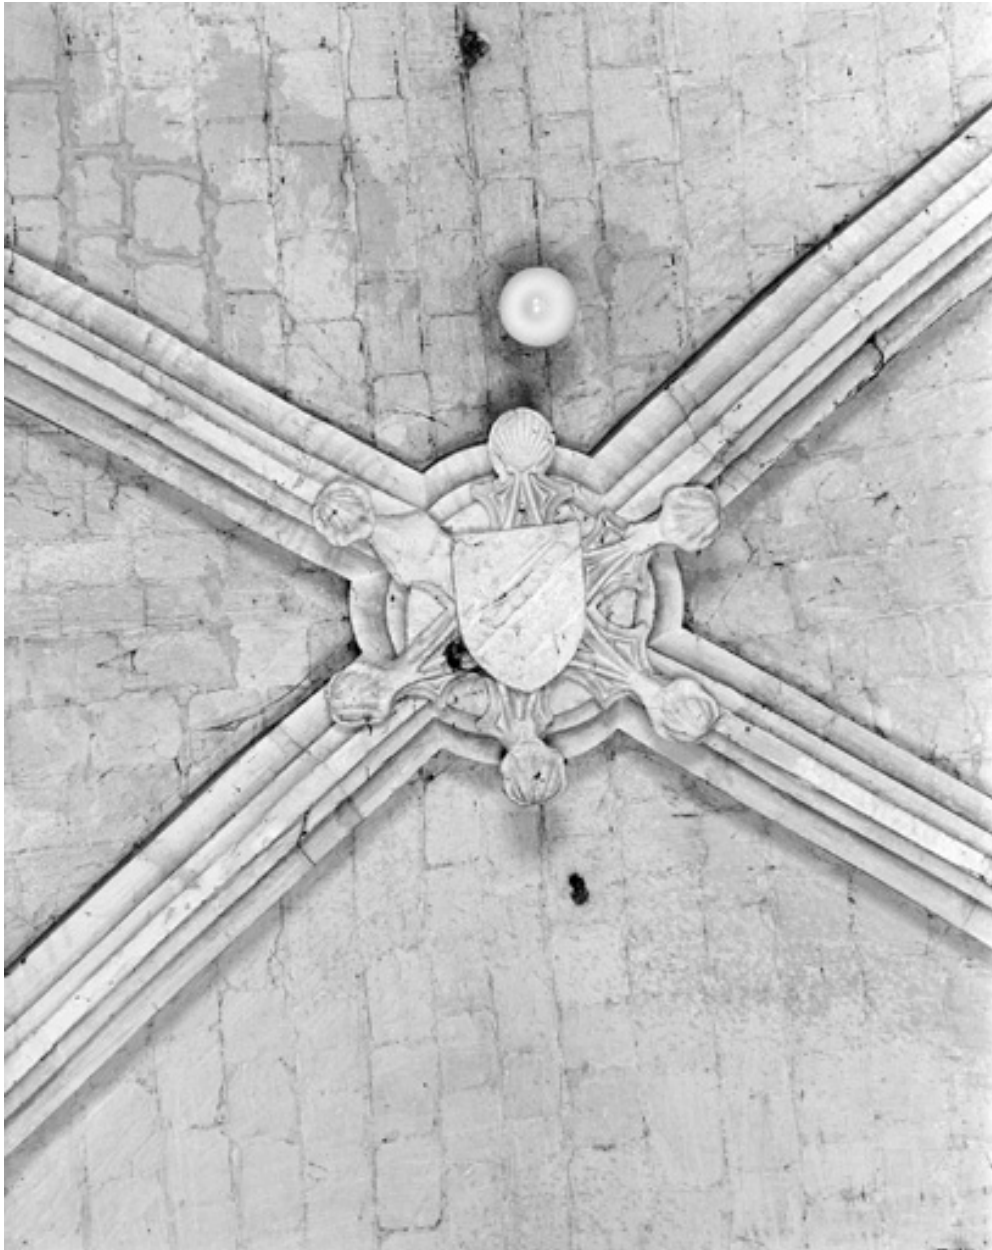

Clef de voûte gothique, écusson martelé, 16e siècle ; bas côté sud, 7e travée.

IVR22_19940200950X

Auteur de l'illustration : Thierry Lefébure

(c) Ministère de la culture - Inventaire général ; (c) Département de l'Aisne ; (c) AGIR-Pic
reproduction soumise à autorisation du titulaire des droits d'exploitation