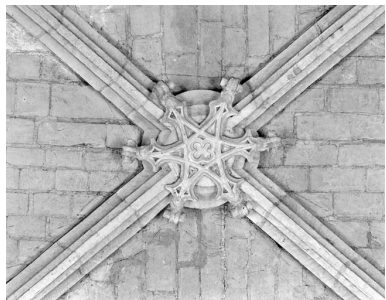

Description

Éléments descriptifs

Catégorie(s) technique(s) : taille de pierre

Matériaux : pierre taillé, peint, décor en relief, décor en demi-relief

Mesures :
non prises

Représentations :
ornement à forme géométrique
figure ; ange, en pied, écu

Illustrations

Clef de voûte de style gothique, début 16e siècle ; bas côté nord, 2e travée.

Phot. Thierry Lefébure
IVR22_19940200946X

Clef de voûte gothique, écusson martelé, 16e siècle ; bas côté sud, 7e travée.

Phot. Thierry Lefébure
IVR22_19940200950X

Ecu martelé porté par deux anges, 16e siècle ; nef, 4e travée.

Phot. Thierry Lefébure
IVR22_19940200952X

Clef de style gothique, début 16e siècle ; nef, 5e travée.