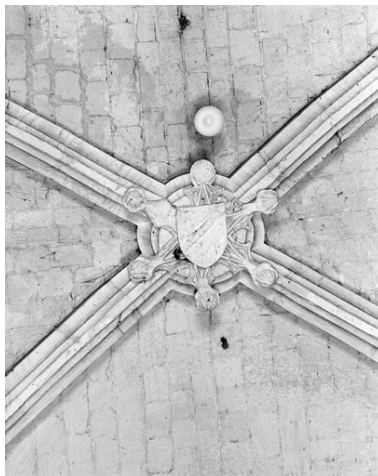

Désignation

Dénomination : clef de voûte

Compléments de localisation

Milieu d'implantation : en ville

Historique

Blasons martelés à la Révolution ; déjà illisibles au 19e siècle.
Période(s) principale(s) : 1er quart 16e siècle

Description

Éléments descriptifs

Catégorie(s) technique(s) : taille de pierre

Matériaux : pierre taillé, peint, décor en relief, décor en demi-relief

Mesures :
non prises

Représentations :
ornement à forme géométrique
figure ; ange, en pied, écu

Illustrations

Clef de voûte de style gothique, début 16e siècle ; bas côté nord, 2e travée.

Phot. Thierry Lefébure
IVR22_19940200946X

Clef de voûte gothique, écusson martelé, 16e siècle ; bas côté sud, 7e travée.