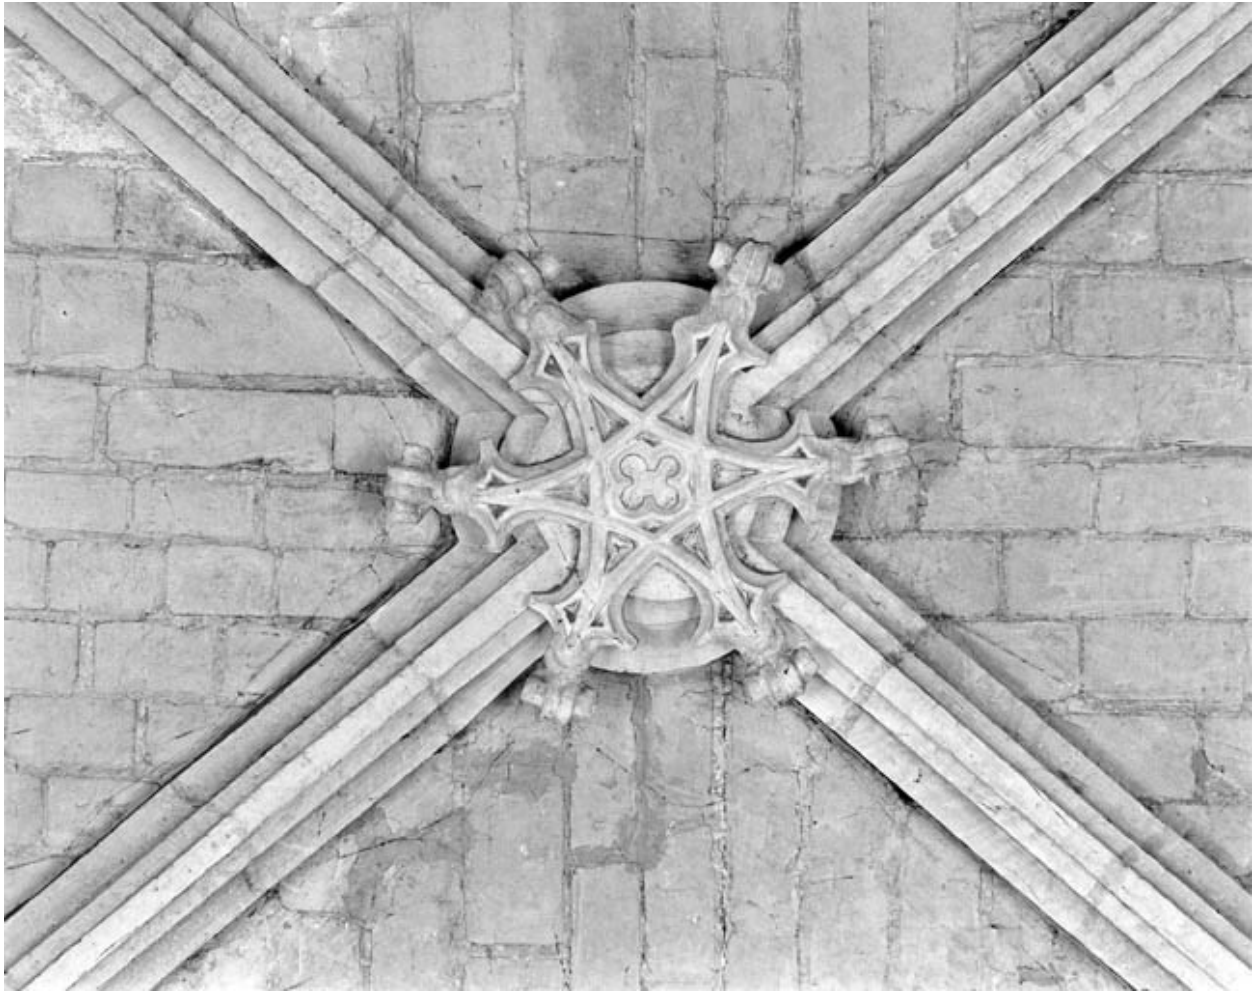

Auteur(s) du dossier : Xavier Massary de, Aline Magnien

Copyright(s) : (c) Région Hauts-de-France - Inventaire général

Clef de voûte de style gothique, début 16e siècle ; bas côté nord, 2e travée.

IVR22_19940200946X