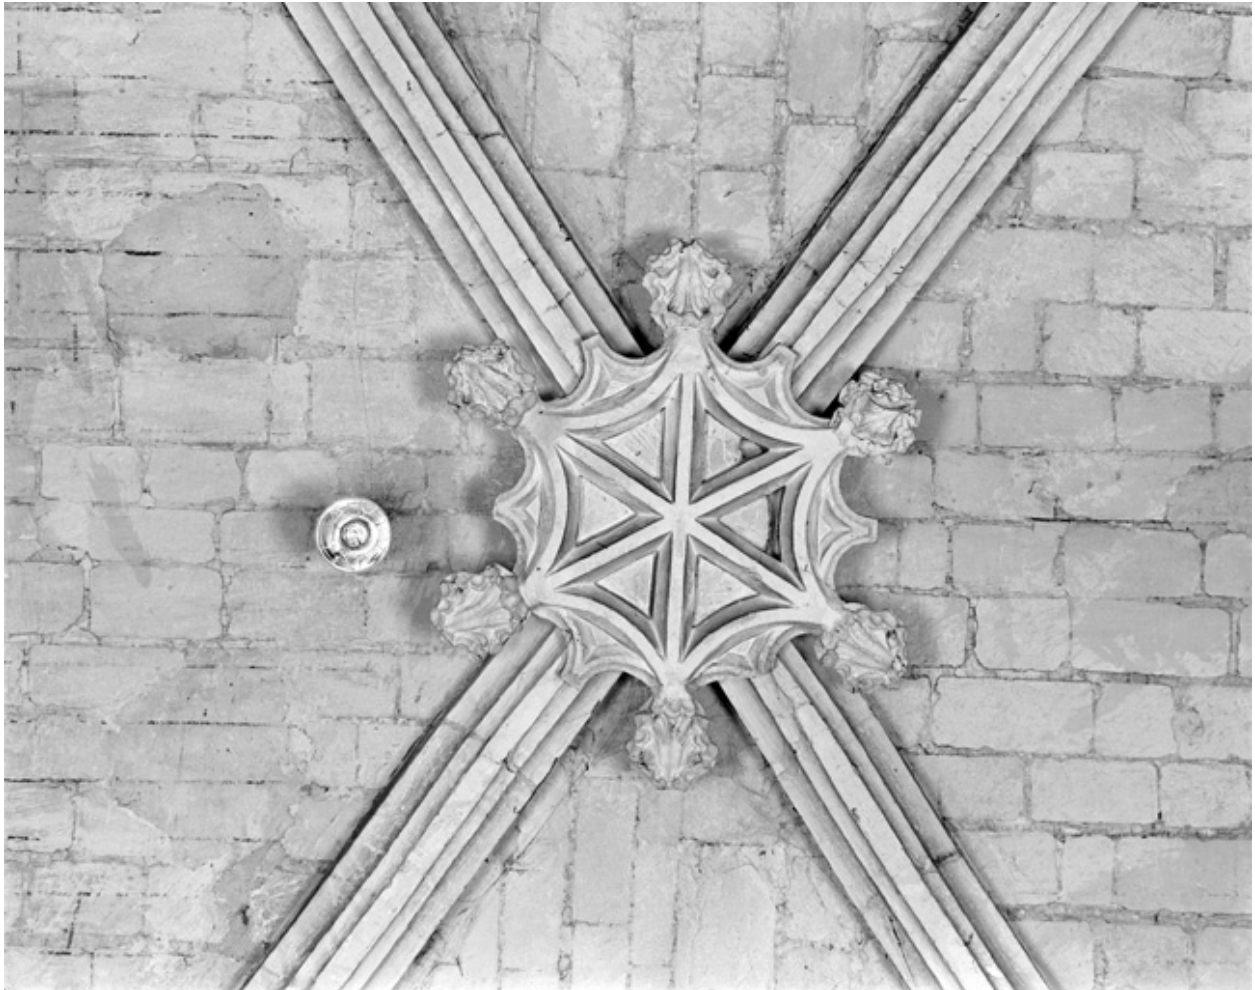

Clef de style gothique, début 16e siècle ; nef, 5e travée.

IVR22_19940200951X

Auteur de l'illustration : Thierry Lefébure

(c) Ministère de la culture - Inventaire général ; (c) Département de l'Aisne ; (c) AGIR-Pic
reproduction soumise à autorisation du titulaire des droits d'exploitation