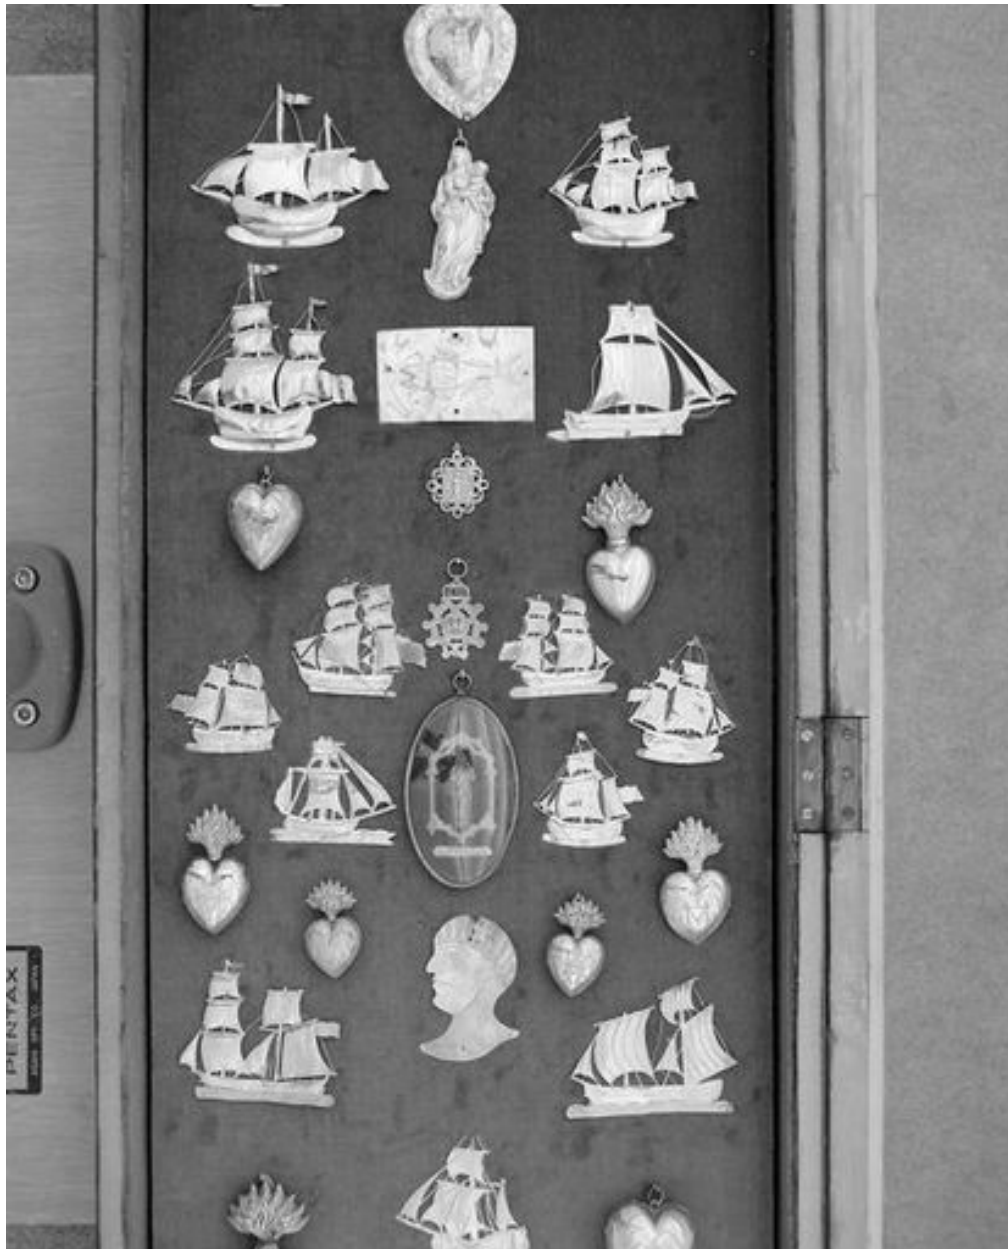

Ex-voto pommes de terre : détail d'une pomme de verre.

IVR31_19925902143X

Auteur de l'illustration : Philippe Dapvriil

Date de prise de vue : 1992

(c) Région Hauts-de-France - Inventaire général
reproduction soumise à autorisation du titulaire des droits d'exploitation

Vitrine 1 : vue générale ouverte.

IVR31_19925902110V

Auteur de l'illustration : Philippe Dapvril

Date de prise de vue : 1992

(c) Région Hauts-de-France - Inventaire général
reproduction soumise à autorisation du titulaire des droits d'exploitation