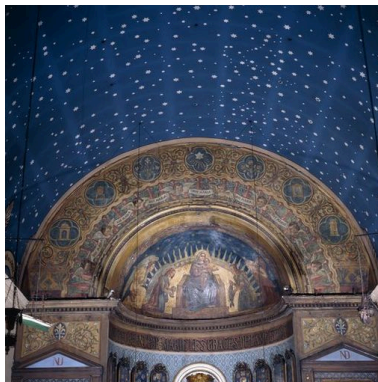

Peinture monumentale, sur le cul-de-four et l'encadrement de l'abside, vue générale.
Phot. Pierre Thibaut
IVR31_19955901586XA