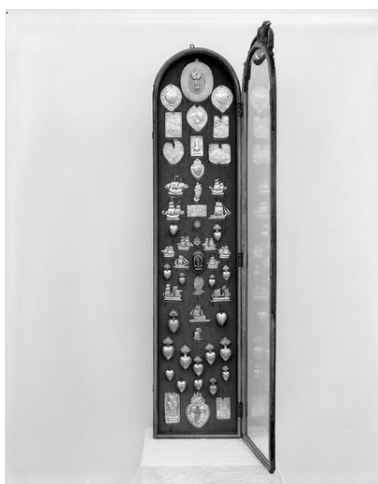

Vitrine 1 : vue générale ouverte.
Phot. Philippe Dapvril
IVR31_19925902110V