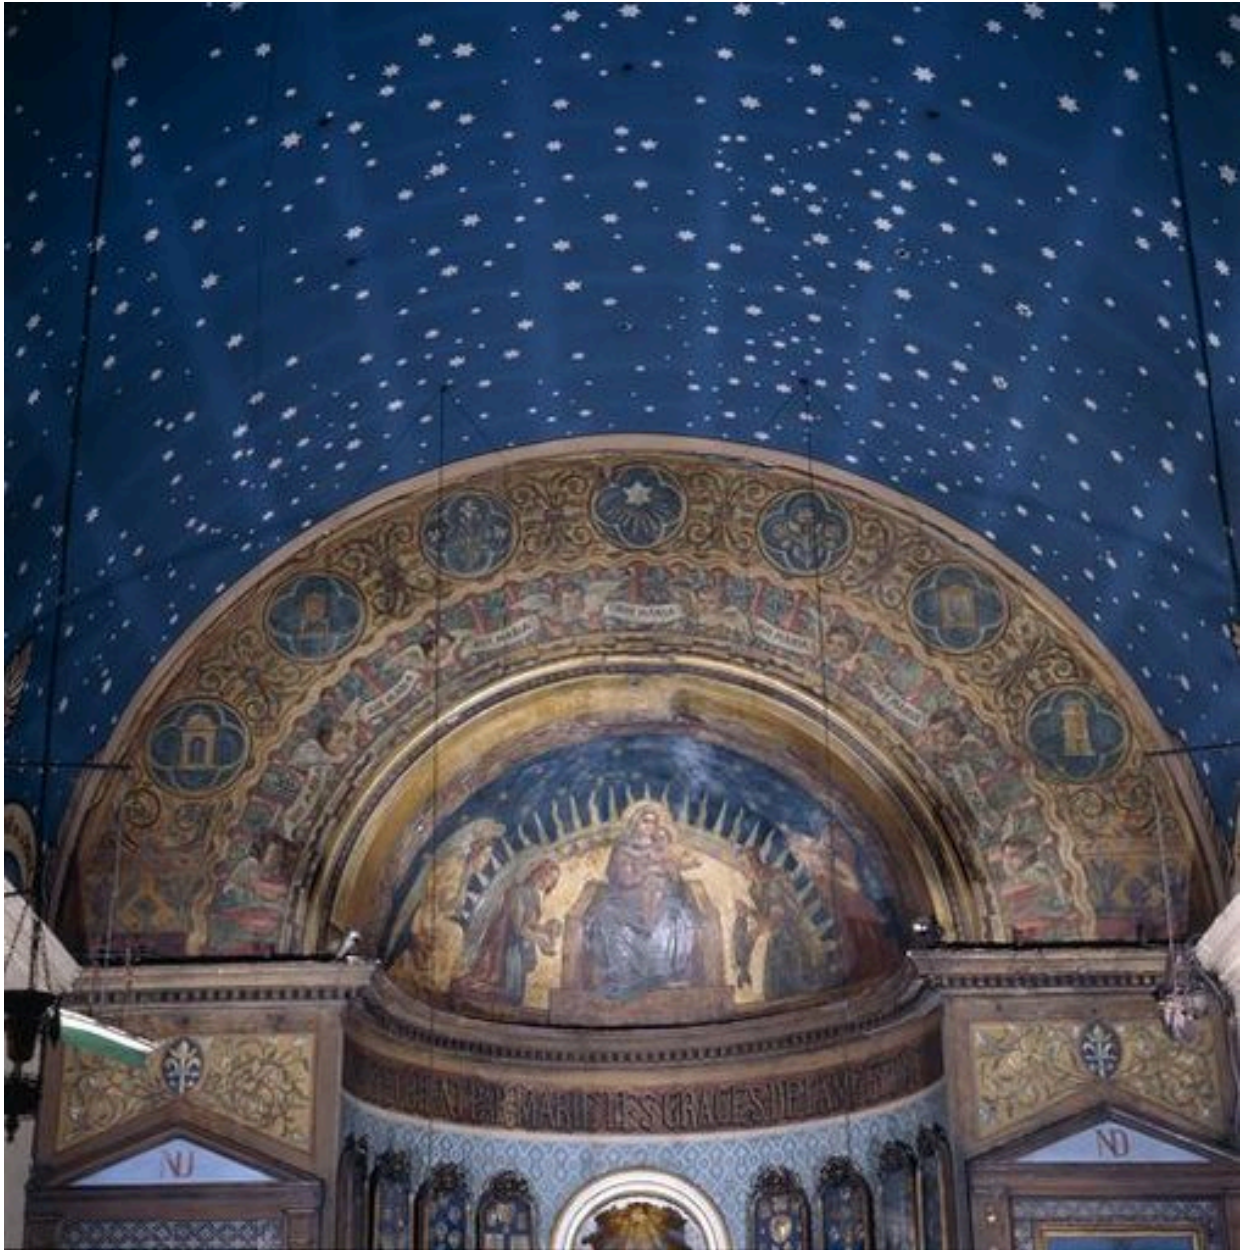

Peinture monumentale, sur le cul-de-four et l'encadrement de l'abside, vue générale.

IVR31_19955901586XA

Auteur de l'illustration : Pierre Thibaut

Date de prise de vue : 1995

(c) Région Hauts-de-France - Inventaire général

reproduction soumise à autorisation du titulaire des droits d'exploitation