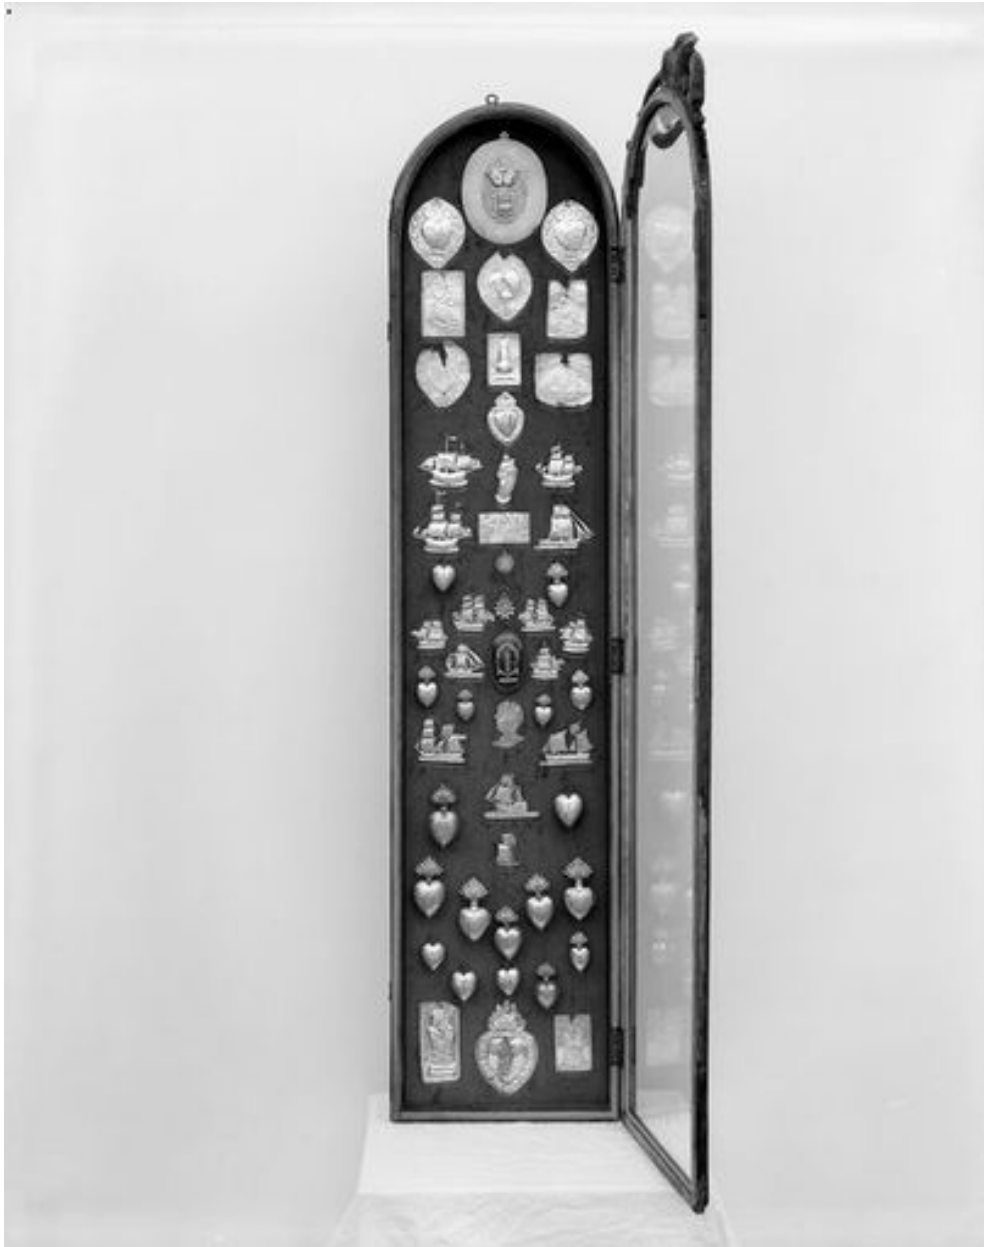

Date de l'enquête initiale : 1996

Date(s) de rédaction : 1996

Cadre de l'étude : inventaire topographique Dunkerque centre, mobilier et objets religieux

Désignation

Parties constituantes non étudiées : verrière, autel, tabernacle, exposition, clôture de choeur, lustre, statue, demi-relief, tableau, peinture monumentale, bannière de procession, seau à eau bénite, croix d'autel, croix de procession, ex-voto, navette à encens, reliquaire, ciboire, vase d'autel, haut-relief, instrument scientifique, chasuble, aube, étendard de procession

Vitrine 4, tiers médian.

IVR31_19925902158X

Auteur de l'illustration : Philippe Dapvril

Date de prise de vue : 1992

(c) Région Hauts-de-France - Inventaire général

reproduction soumise à autorisation du titulaire des droits d'exploitation

Ex-voto pommes de terre : détail d'une pomme de verre.

IVR31_19925902143X

Auteur de l'illustration : Philippe Dapvriil

Date de prise de vue : 1992

(c) Région Hauts-de-France - Inventaire général
reproduction soumise à autorisation du titulaire des droits d'exploitation