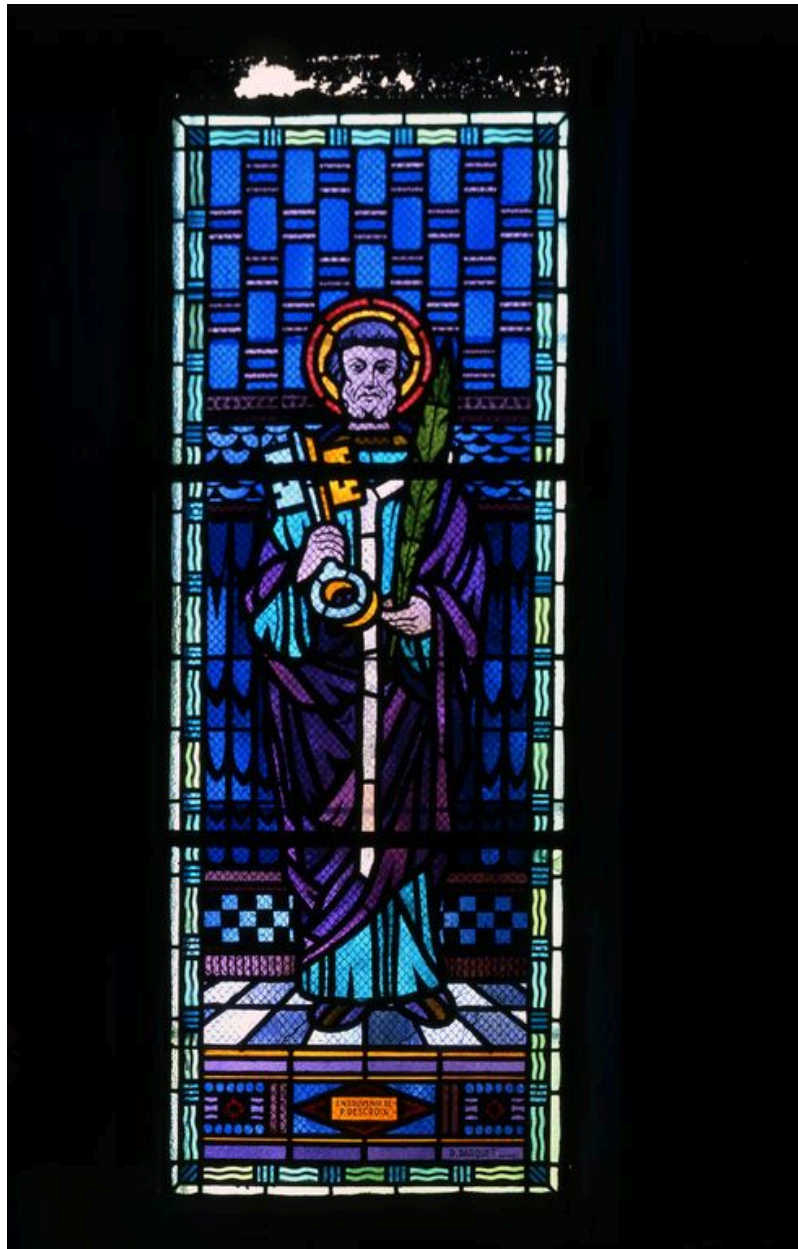

Vue d'ensemble de la baie (saint Pierre).

IVR22_2004800073XA

Auteur de l'illustration : Marie-Laure Monnehay-Vulliet

(c) Ministère de la culture - Inventaire général ; (c) Département de la Somme ; (c) SMACOPI ; (c) AGIR-Pic
reproduction soumise à autorisation du titulaire des droits d'exploitation