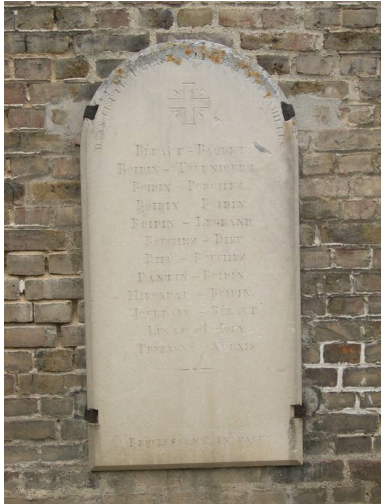

Illustrations

Vue générale.

Phot. Isabelle Barbedor
IVR22_20068010100NUCA

Dossiers liés

Oeuvre(s) contenue(s) :

Oeuvre(s) en rapport :

Le mobilier de l'église Saint-Riquier de Dreuil-lès-Amiens (IM80000839) Hauts-de-France, Somme, Dreuil-lès-Amiens, Eglise paroissiale Saint-Riquier, rue Jean-Jaurès

Auteur(s) du dossier : Isabelle Barbedor

Copyright(s) : (c) Région Hauts-de-France - Inventaire général