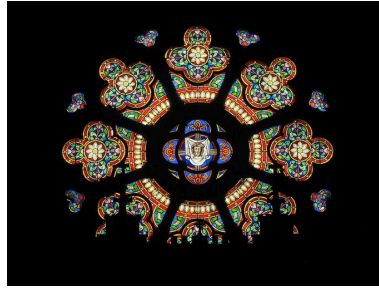

Vue générale
Phot. Maya Bennani
IVR31_20106203302NUCA

Dossiers liés

Oeuvre(s) contenue(s) :

Oeuvre(s) en rapport :

Mobilier de la chapelle du lycée Notre-Dame de Sion (IM62002691) Nord-Pas-de-Calais, Pas-de-Calais, Saint-Omer, rue Courteville

Auteur(s) du dossier : Floriana Bardoneschi, Bruno Decrock

Copyright(s) : (c) Commune de Saint-Omer ; (c) Région Hauts-de-France - Inventaire général