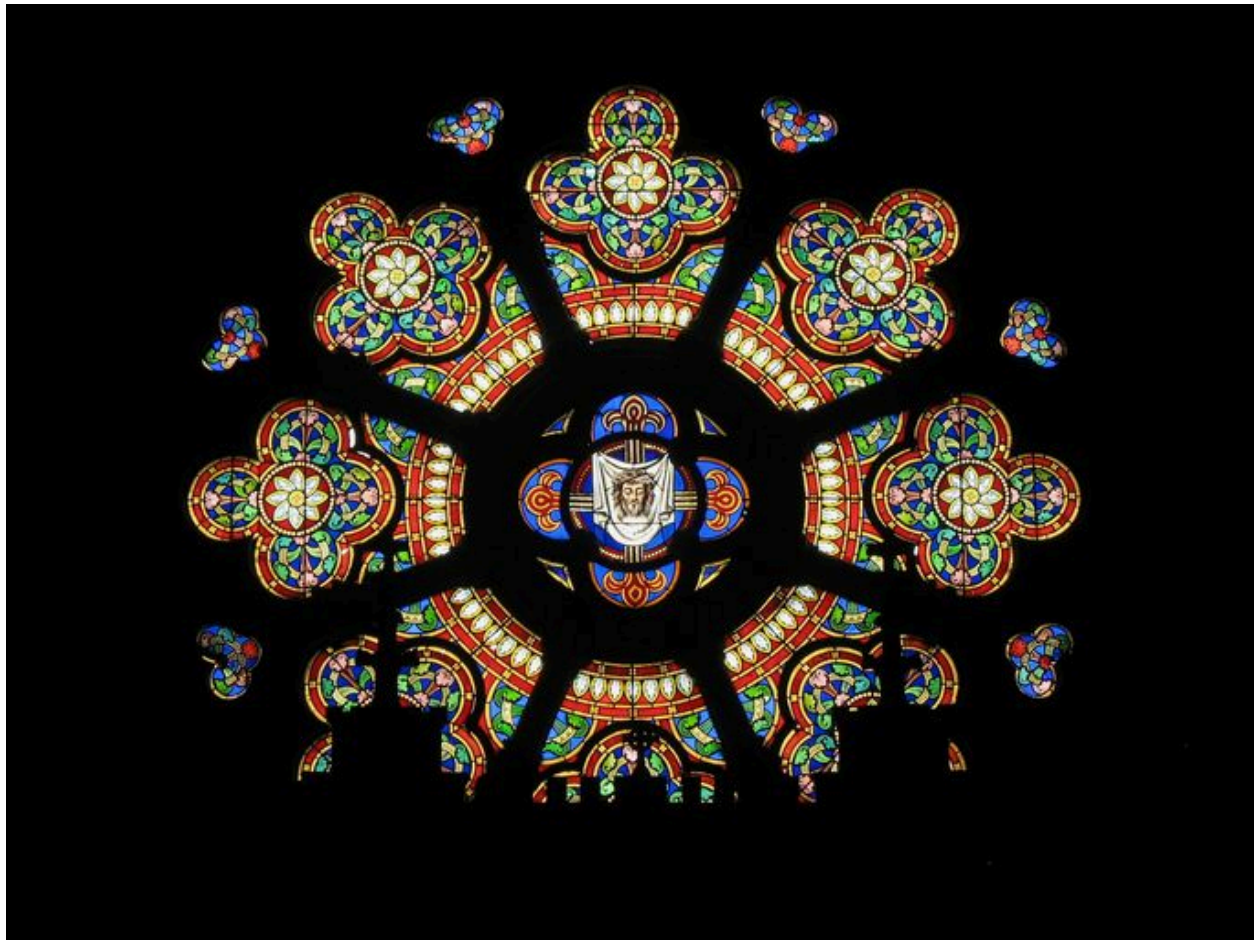

Vue générale

IVR31_20106203302NUCA

Auteur de l'illustration : Maya Bennani

(c) Ville de Saint-Omer ; (c) Région Hauts-de-France - Inventaire général
reproduction soumise à autorisation du titulaire des droits d'exploitation