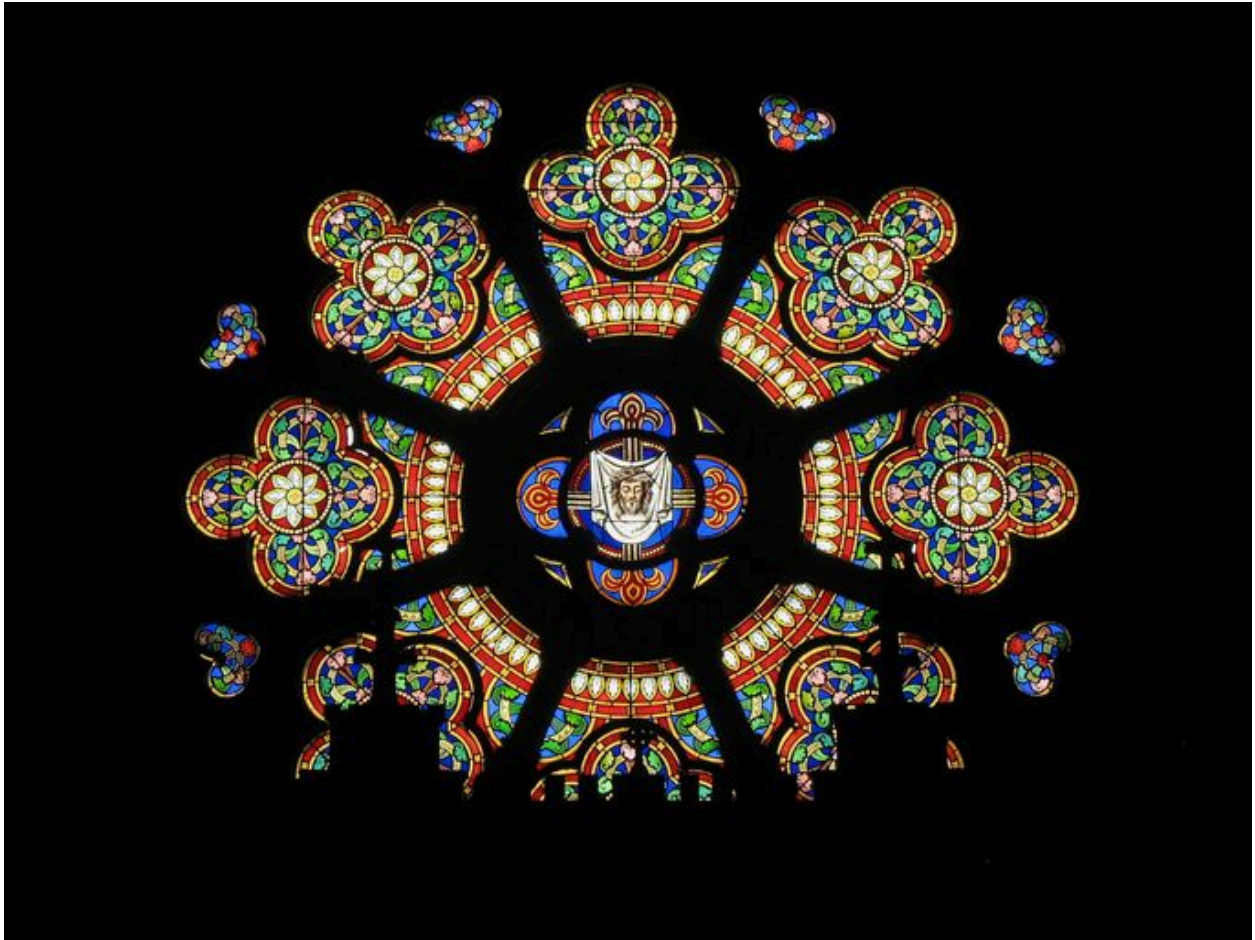

Vue générale

IVR31_20106203302NUCA

Auteur de l'illustration : Maya Bennani

(c) Ville de Saint-Omer ; (c) Région Hauts-de-France - Inventaire général
reproduction soumise à autorisation du titulaire des droits d'exploitation