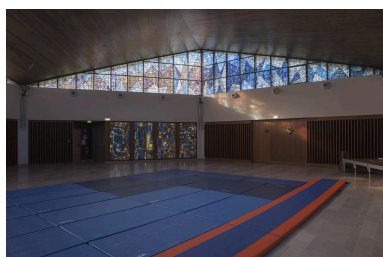

Hauts-de-France, Pas-de-Calais
Boulogne-sur-Mer
Chapelle Saint Jean-Baptiste, 1, 3 allée Gustave Flaubert

Le mobilier de la chapelle Saint Jean-Baptiste

Références du dossier

Numéro de dossier : IM62001452
Date de l'enquête initiale : 1997
Date(s) de rédaction : 1997
Cadre de l'étude : inventaire topographique Boulogne-sur-Mer faubourg

Désignation

Localisation

Aire d'étude et canton :
Aire d'étude : Communauté d'agglomération du Boulonnais, *Canton* : Boulogne-sur-Mer-2
Précisions :

Illustrations

Verrières de Léon Zack.
Phot. Pierre Thibaut
IVR31_20156200003NUCA