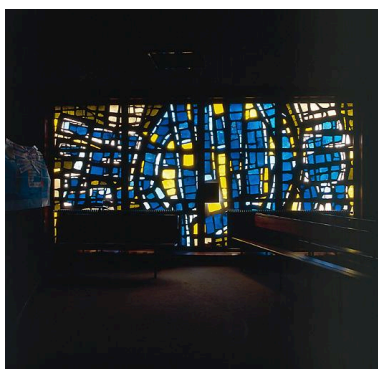

Verrière de Raouel Ubac.
Phot. Philippe Dapvril
IVR31_19976200431XA

Dossiers liés

Édifice : Ancienne chapelle, devenue église paroissiale Saint-Jean-Baptiste, puis centre social dit Espace Maës (IA62000345) Hauts-de-France, Pas-de-Calais, Boulogne-sur-Mer, 1, 3 allée Gustave-Flaubert