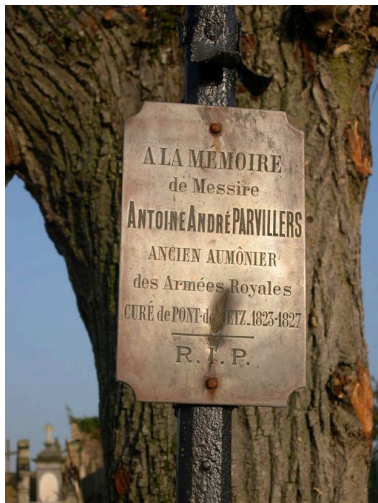

Vue de détail sur la plaque à épitaphe.
Phot. Isabelle Barbedor
IVR22_20048010795NUCA

Dossiers liés

Dossiers de synthèse :

L'architecture funéraire dans les communes étudiées d'Amiens métropole (IA80009908)

Les tombeaux de prêtres et de congrégation (Amiens métropole) (IA80004447)

Oeuvre(s) contenue(s) :

Oeuvre(s) en rapport :

Cimetière de Pont-de-Metz (IA80003010) Hauts-de-France, Somme, Pont-de-Metz, rue de l' Eglise

Auteur(s) du dossier : Isabelle Barbedor

Copyright(s) : (c) Région Hauts-de-France - Inventaire général