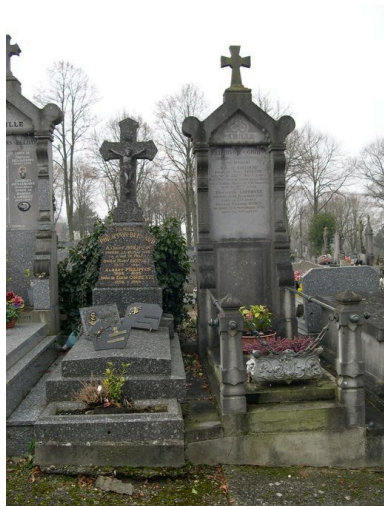

Illustrations

Vue de situation, tombeau
à droite de l'image.
Phot. Isabelle Barbedor
IVR22_20068010814NUCA

Dossiers liés

Dossiers de synthèse :

L'architecture funéraire dans les communes étudiées d'Amiens métropole (IA80009908)

Oeuvre(s) contenue(s) :

Oeuvre(s) en rapport :

Cimetière communal d'Amiens, dit du Petit-Saint-Jean (IA80002929) Hauts-de-France, Somme, Amiens, rue d' Elbeuf, rue Lescouvé

Auteur(s) du dossier : Isabelle Barbedor

Copyright(s) : (c) Région Hauts-de-France - Inventaire général