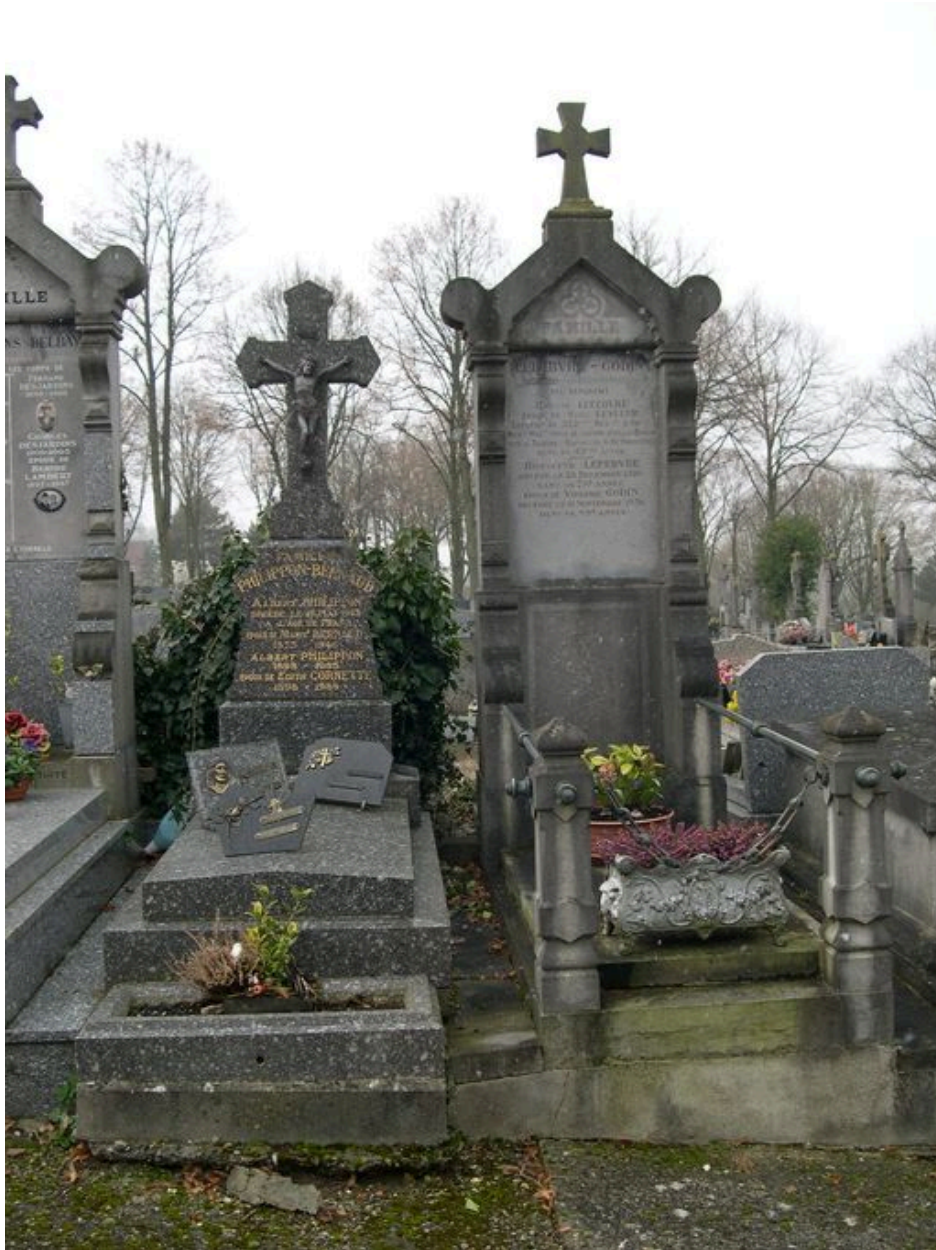

Vue de situation, tombeau à droite de l'image.

IVR22_20068010814NUCA

Auteur de l'illustration : Isabelle Barbedor

(c) Région Hauts-de-France - Inventaire général

reproduction soumise à autorisation du titulaire des droits d'exploitation