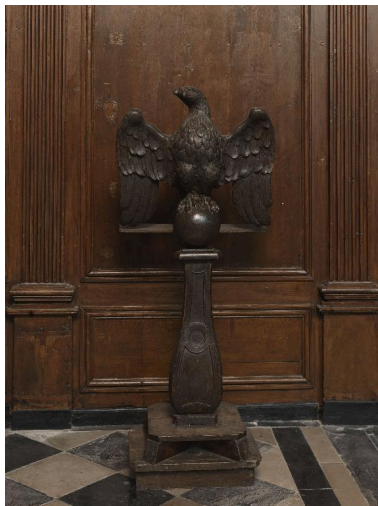

Vue de face.
Phot. Thierry Lefébure
IVR22_20158000146NUC2A

Dossiers liés

Oeuvre(s) contenue(s) :

Oeuvre(s) en rapport :

Le mobilier de l'église de l'Assomption de la Vierge de Feuquières-en-Vimeu (IM80002016) Hauts-de-France, Somme, Feuquières-en-Vimeu, Église paroissiale de l'Assomption de la Vierge, rue Fernand Buisson

Auteur(s) du dossier : Frédéric-Nicolas Kocourek

Copyright(s) : (c) Région Hauts-de-France - Inventaire général ; (c) Syndicat mixte Baie de Somme - Trois Vallées