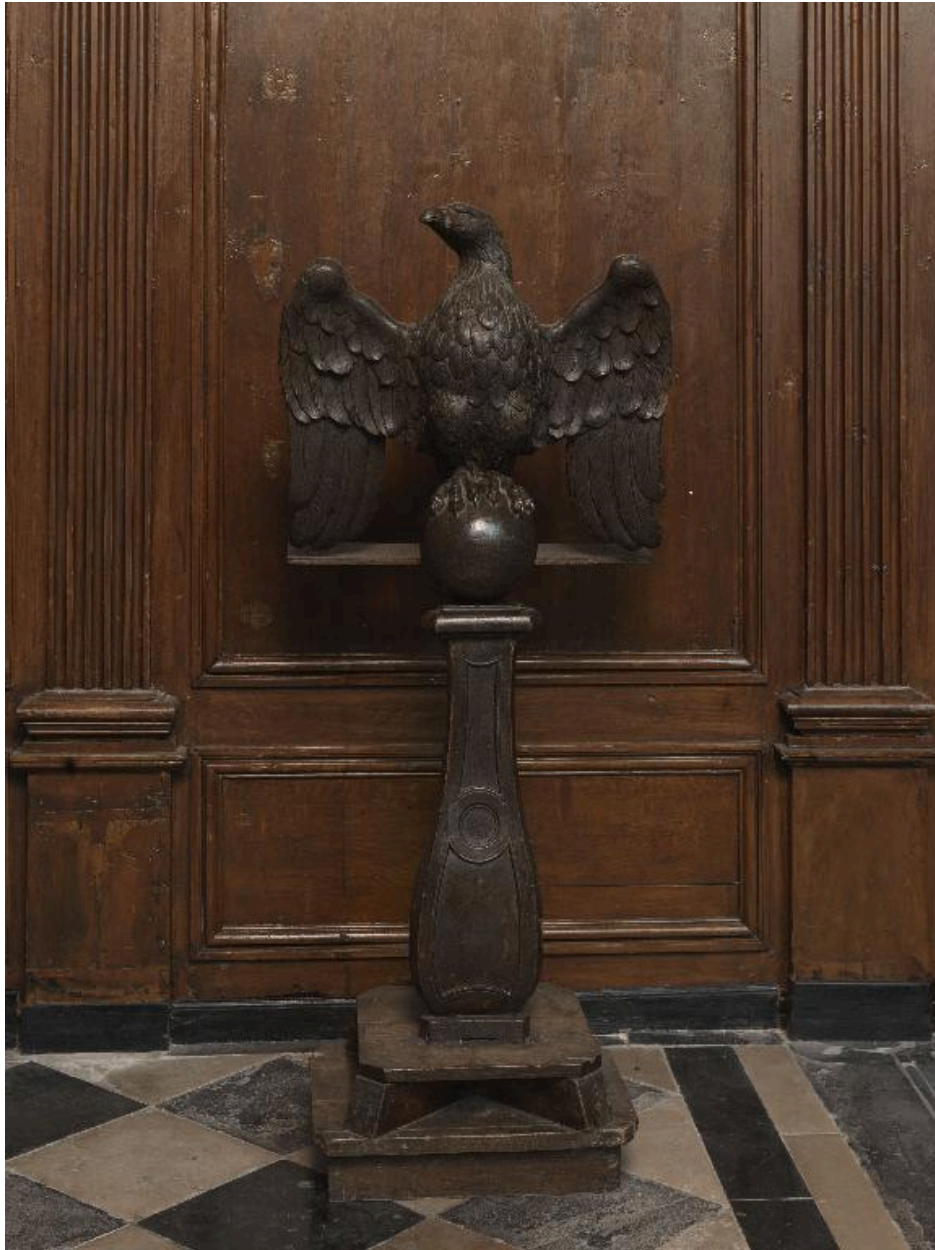

Vue de face.

IVR22_20158000146NUC2A

Auteur de l'illustration : Thierry Lefébure

(c) Région Hauts-de-France - Inventaire général ; (c) Baie de Somme - Trois Vallées
reproduction soumise à autorisation du titulaire des droits d'exploitation