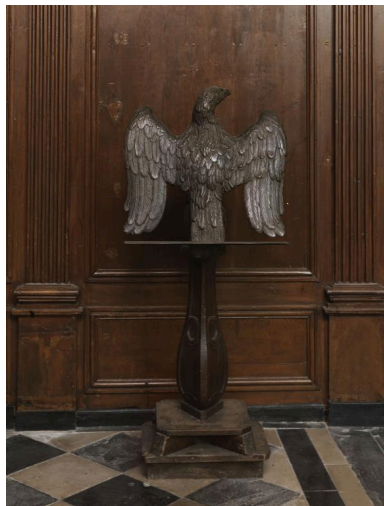

Illustrations

Vue de dos.
Phot. Thierry Lefébure
IVR22_20158000145NUC2A