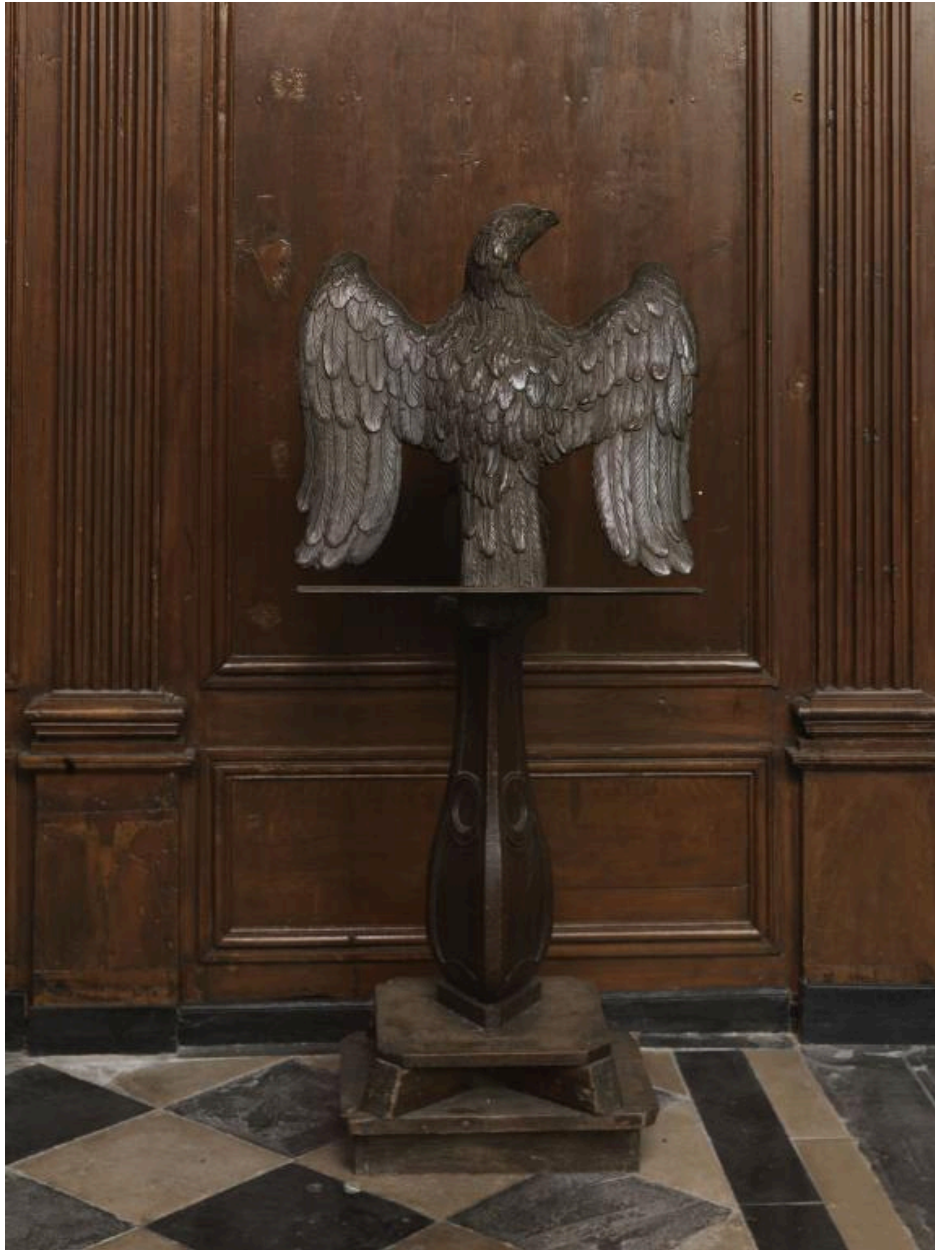

Vue de dos.

IVR22_20158000145NUC2A

Auteur de l'illustration : Thierry Lefébure

(c) Région Hauts-de-France - Inventaire général ; (c) Baie de Somme - Trois Vallées
reproduction soumise à autorisation du titulaire des droits d'exploitation