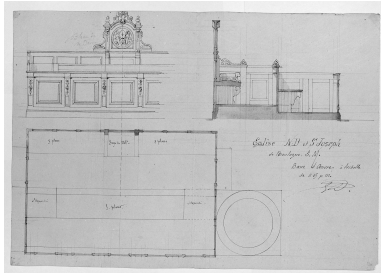

reste le dossier du siège central

Statut, intérêt et protection

Ce dossier est republié en 2026 suite à la numérisation des photographies ; il n'a pas fait l'objet d'une mise à jour de ses contenus.

Intérêt de l'œuvre : à signaler

Protections : inscrit au titre objet, 1975/03/25

Statut de la propriété : propriété publique

Illustrations

Projet de banc d'oeuvre, daté
1883, plan, coupe, élévation.
A.D. Pas-de-Calais 9 J 2 0 P 100.
Phot. Jean-Michel Périn
IVR31_19886200531X