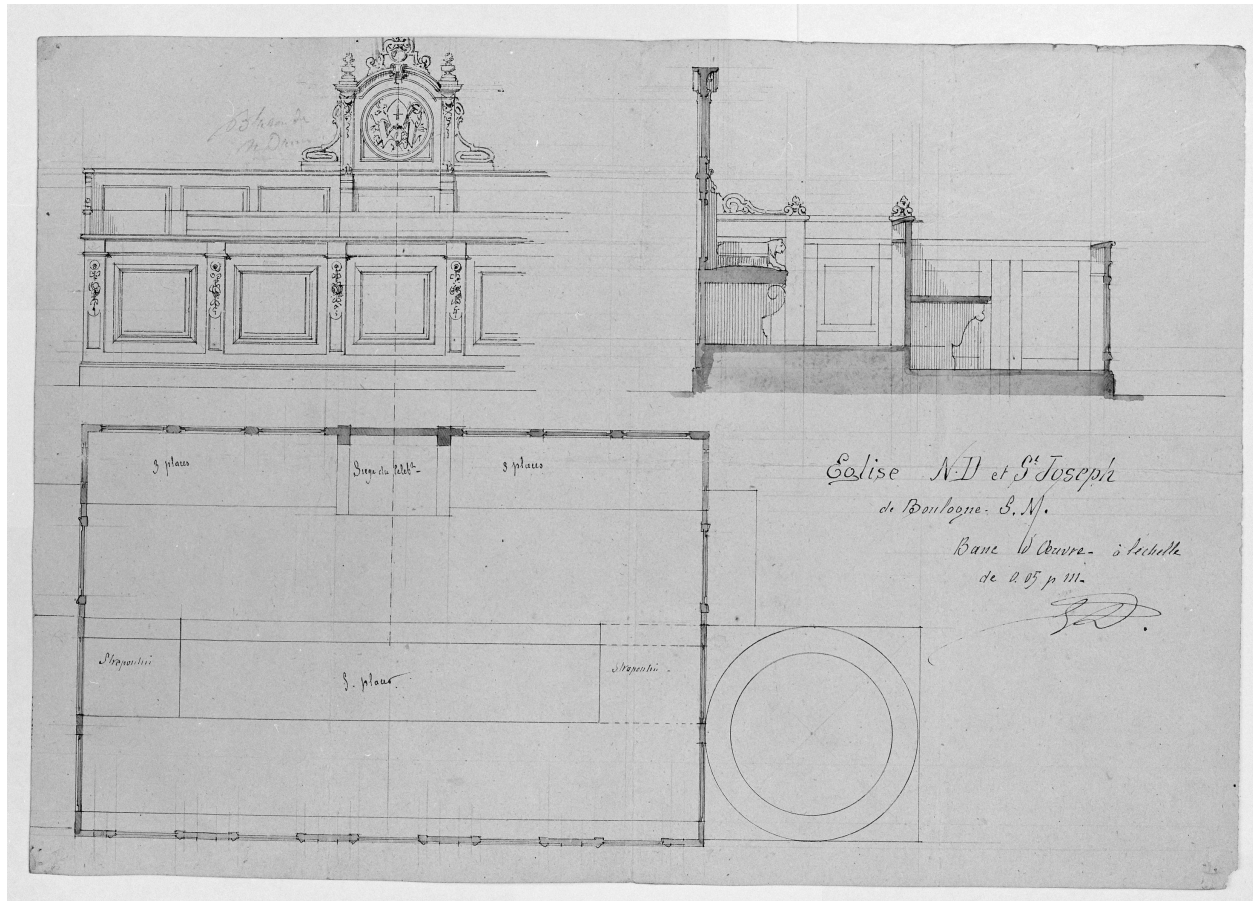

Projet de banc d'oeuvre, daté 1883, plan, coupe, élévation. A.D. Pas-de-Calais 9 J 2 0 P 100.

IVR31_19886200531X

Auteur de l'illustration : Jean-Michel Périn

(c) Région Hauts-de-France - Inventaire général

reproduction soumise à autorisation du titulaire des droits d'exploitation