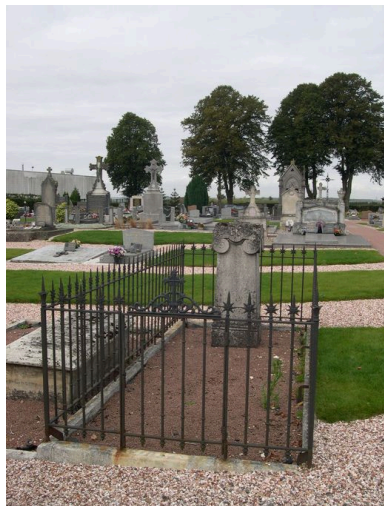

Éléments descriptifs

Matériau(x) du gros-oeuvre, mise en oeuvre et revêtement : granite

Typologies et état de conservation

Typologies : cippe

Décor

Techniques : sculpture
Représentations : croix pattée

Statut, intérêt et protection

Rare exemple de monument dédié à un combattant, mort en 1870.
Intérêt de l'œuvre : à signaler
Statut de la propriété : propriété publique

Illustrations

Vue générale.
Phot. Isabelle Barbedor
IVR22_20078010148NUCA