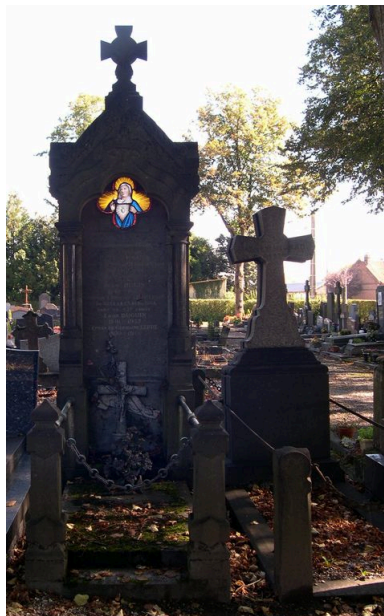

Description

Cette concession est délimitée par des poteaux en pierre de Tournai reliés par des barres en fonte et par une chaîne antérieure, fixés sur un sol de dalles en pierre de Tournai. Elle contient une niche en pierre de Tournai, ornée d'une verrière quadrilobée représentant une Vierge des sept douleurs en buste.
Signature : Denis.

Éléments descriptifs

Typologies et état de conservation

Typologies : tombeau en forme de niche monumentale

Statut, intérêt et protection

Ce tombeau provenant des ateliers de l'entreprise de monuments funèbres Denis, a été érigé vers 1921 (calligraphie des épitaphes). Il se signale par la présence d'une petite verrière représentant la Vierge des Sept Douleurs, en buste.
Statut de la propriété : propriété privée

Illustrations

Vue générale.
Phot. Isabelle Barbedor
IVR22_20078010452NUCA

Vue de la verrière représentant
la Vierge des Sept Douleurs.
Phot. Isabelle Barbedor
IVR22_20078010453NUCA

Dossiers liés

Dossiers de synthèse :