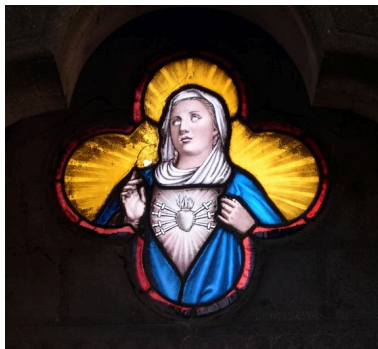

Description

Cette concession est délimitée par des poteaux en pierre de Tournai reliés par des barres en fonte et par une chaîne antérieure, fixés sur un sol de dalles en pierre de Tournai. Elle contient une niche en pierre de Tournai, ornée d'une verrière quadrilobée représentant une Vierge des sept douleurs en buste.
Signature : Denis.

Éléments descriptifs

Typologies et état de conservation

Typologies : tombeau en forme de niche monumentale

Statut, intérêt et protection

Ce tombeau provenant des ateliers de l'entreprise de monuments funèbres Denis, a été érigé vers 1921 (calligraphie des épitaphes). Il se signale par la présence d'une petite verrière représentant la Vierge des Sept Douleurs, en buste.
Statut de la propriété : propriété privée

Illustrations

Vue générale.
Phot. Isabelle Barbedor
IVR22_20078010452NUCA

Vue de la verrière représentant
la Vierge des Sept Douleurs.
Phot. Isabelle Barbedor
IVR22_20078010453NUCA

Dossiers liés

Dossiers de synthèse :