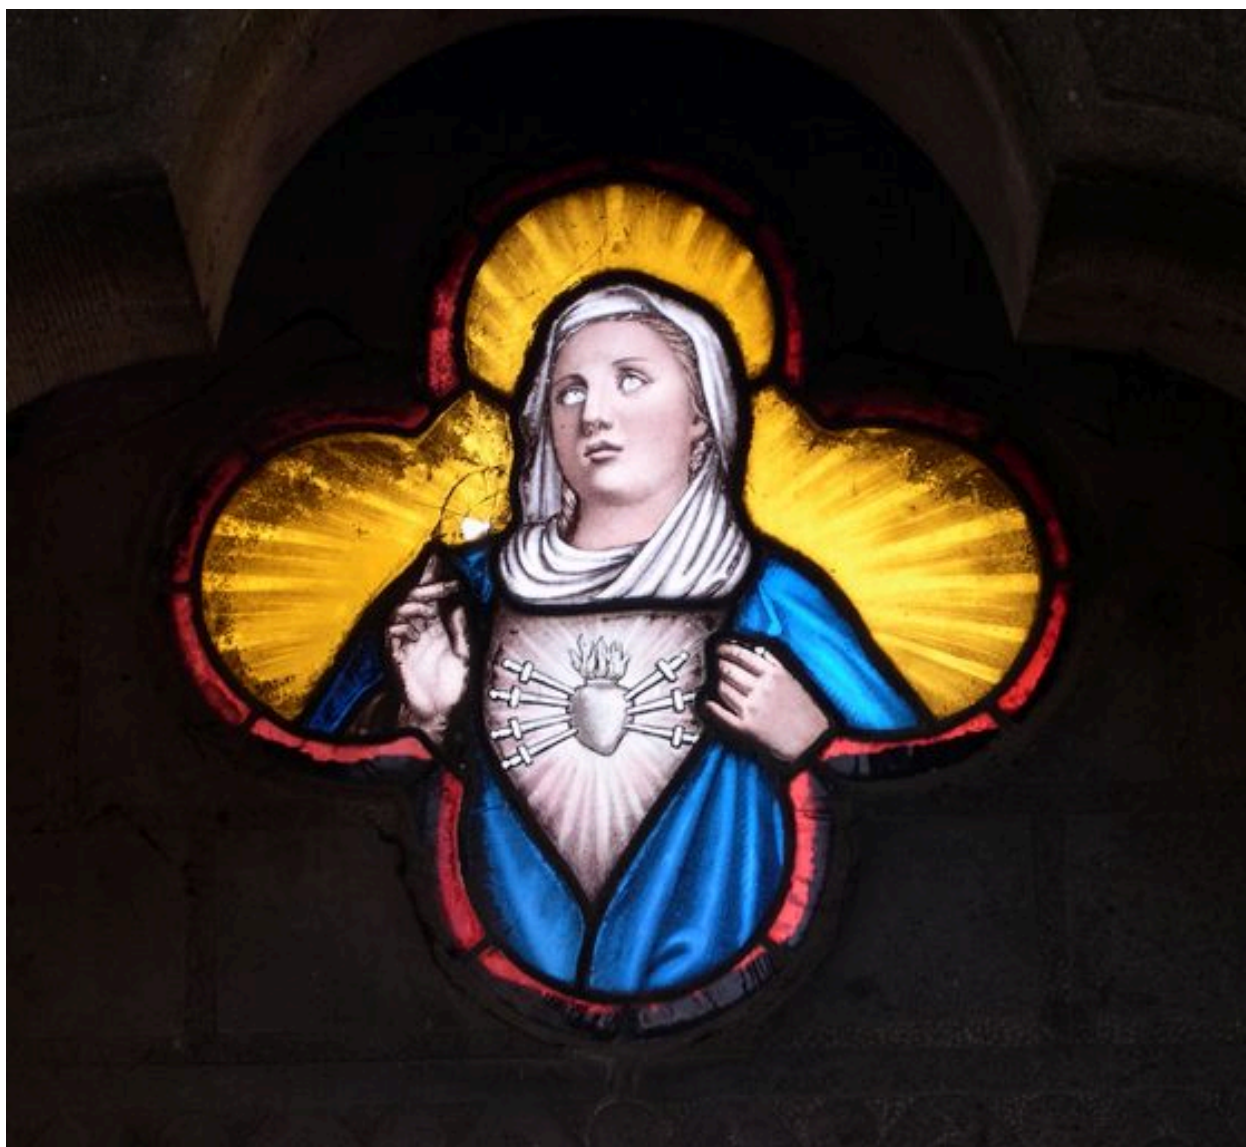

reproduction soumise à autorisation du titulaire des droits d'exploitation

Vue de la verrière représentant la Vierge des Sept Douleurs.

IVR22_20078010453NUCA

Auteur de l'illustration : Isabelle Barbedor

(c) Région Hauts-de-France - Inventaire général