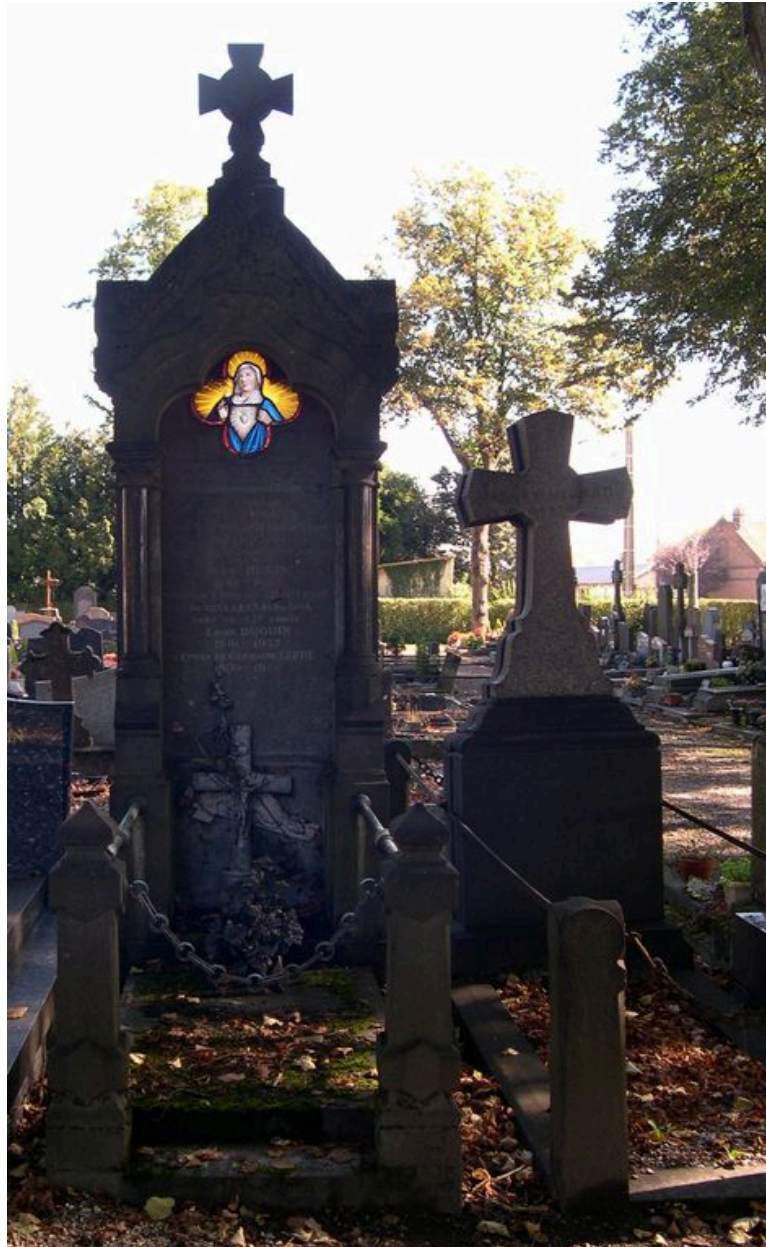

Vue générale.

IVR22_20078010452NUCA

Auteur de l'illustration : Isabelle Barbedor

(c) Région Hauts-de-France - Inventaire général

reproduction soumise à autorisation du titulaire des droits d'exploitation