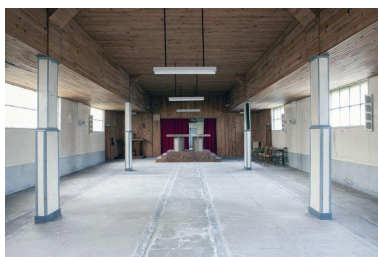

Vue générale vers le chœur.
Phot. Pierre Thibaut
IVR31_20155900746NUCA