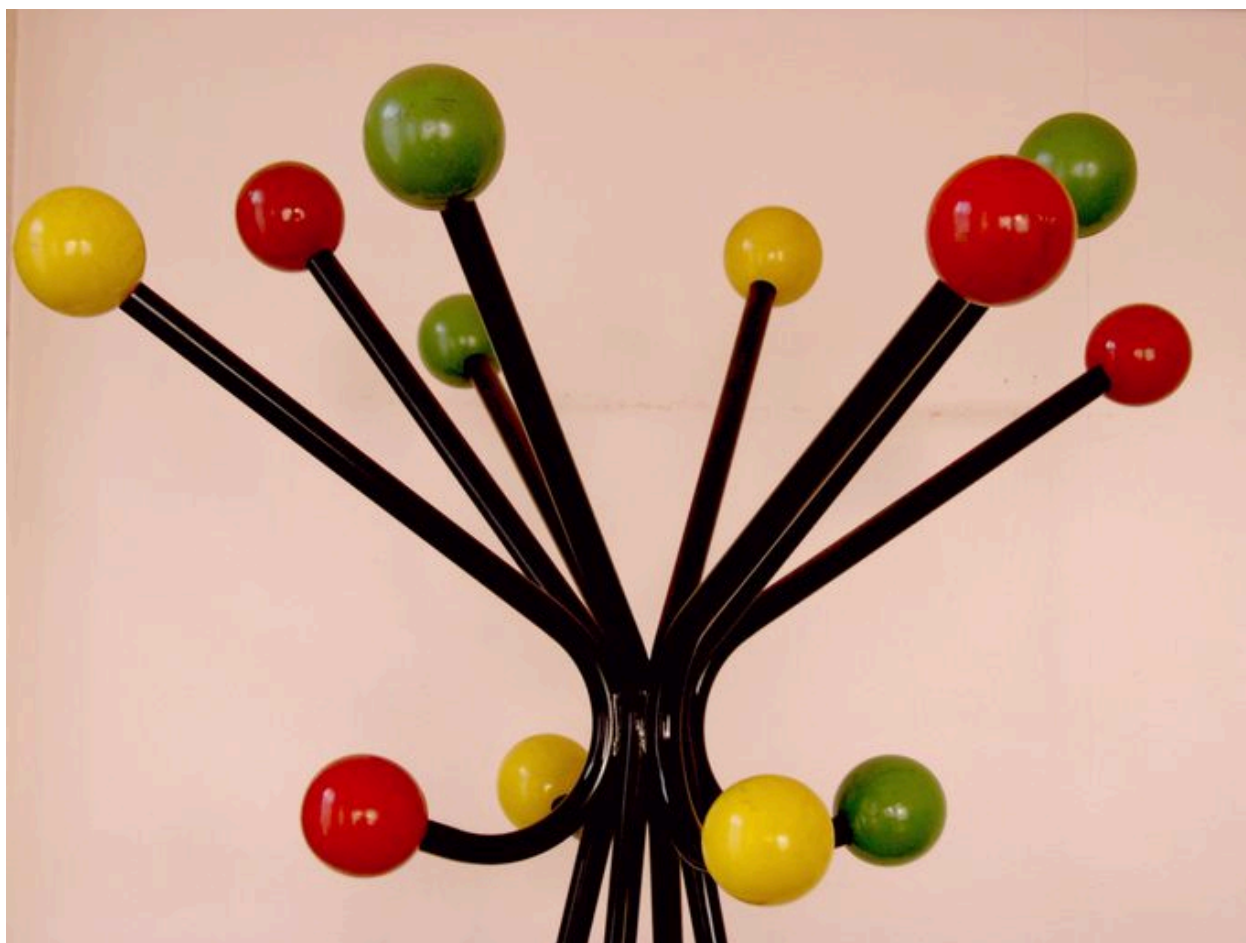

Détail : partie supérieure.

IVR31_20065906082NUCA

Auteur de l'illustration : Anita Oger-Leurent

Date de prise de vue : 2006

(c) Région Hauts-de-France - Inventaire général

reproduction soumise à autorisation du titulaire des droits d'exploitation