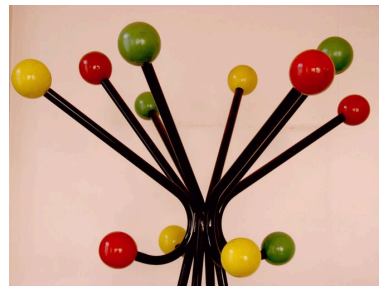

Détail : partie supérieure.
Phot. Anita Oger-Leurent
IVR31_20065906082NUCA

Dossiers liés

Édifice : Ensemble d'édifices derrière façade (hôtel de ville, maisons), actuellement hôtel de ville (IA59002469) Nord-Pas-de-Calais, Nord, Condé-sur-l'Escaut, Condé-sur-l'Escaut centre, 1 place Pierre-Delcourt

Oeuvre(s) contenue(s) :

Oeuvre(s) en rapport :

Présentation du mobilier de l'hôtel de ville (IM59002183) Nord-Pas-de-Calais, Nord, Condé-sur-l'Escaut, Condé-sur-l'Escaut centre, 1 place Pierre-Delcourt

Ensemble de 2 lustres (IM59002374) Nord-Pas-de-Calais, Nord, Condé-sur-l'Escaut, Condé-sur-l'Escaut centre, 1 place Pierre-Delcourt

Ensemble de mobilier de bureau (2 chaises, 6 fauteuils, une table de téléphone, 2 bureaux, une armoire, une armoire-bibliothèque) (IM59002375) Nord-Pas-de-Calais, Nord, Condé-sur-l'Escaut, Condé-sur-l'Escaut centre, 1 place Pierre-Delcourt

Auteur(s) du dossier : Anita Oger-Leurent

Copyright(s) : (c) Région Hauts-de-France - Inventaire général