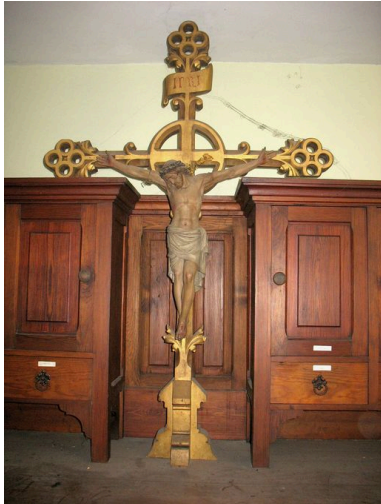

Hauts-de-France, Pas-de-Calais
Saint-Omer

Sculpture : Christ en croix

Références du dossier

Numéro de dossier : IM62002089

Date de l'enquête initiale : 2010

Date(s) de rédaction : 2010

Cadre de l'étude : mobilier et objets religieux enquête externe, mobilier et objets religieux objets mobiliers de la ville de Saint-Omer

Degré d'étude : recensé

Désignation

Dénomination : sculpture

Précision sur la dénomination : petite nature

Titres : Christ en croix

Compléments de localisation

Emplacement dans l'édifice : sacristie sud

Historique

Période(s) principale(s) : limite 19e siècle 20e siècle

Description

Éléments descriptifs

Catégorie(s) technique(s) : sculpture

Matériaux : bois peint, polychrome, doré

Mesures :

h = 142,5.

Représentations :

Christ en croix

État de conservation

mauvaises conditions de conservation

Trous de vers.

Statut, intérêt et protection

Statut de la propriété : propriété de la commune

Illustrations

Vue générale
Phot. Maya Bennani
IVR31_20106202212NUCA