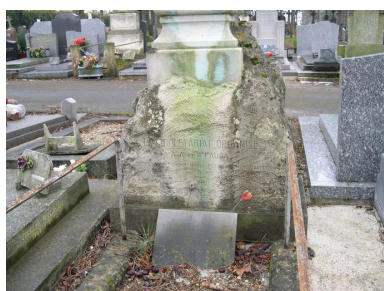

Vue de détail sur l'épithaphe.
Phot. Isabelle Barbedor
IVR22_20058010030NUCA