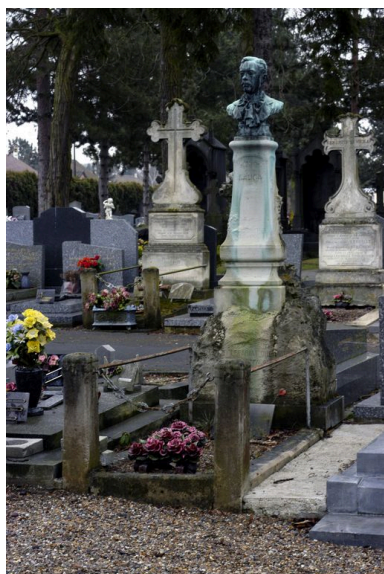

Statut, intérêt et protection

Ce monument funéraire de style Art Nouveau, dédié à Adrien Fauga (1878-1906), a été élevé par souscription. Il est orné d'un buste en fonte, signé par le sculpteur Louis Le Clabart et daté 1907. On remarquera l'absence de décor funéraire rappelant la destination du monument.

Statut de la propriété : propriété privée

Références documentaires

Documents d'archive

- BM Amiens. Série M ; 2 M 18/10. **Autorisations de constructions de caveaux et de monuments (1907-1910).**

Illustrations

Vue générale.
Phot. Thierry Lefébure
IVR22_20058000365NUCA