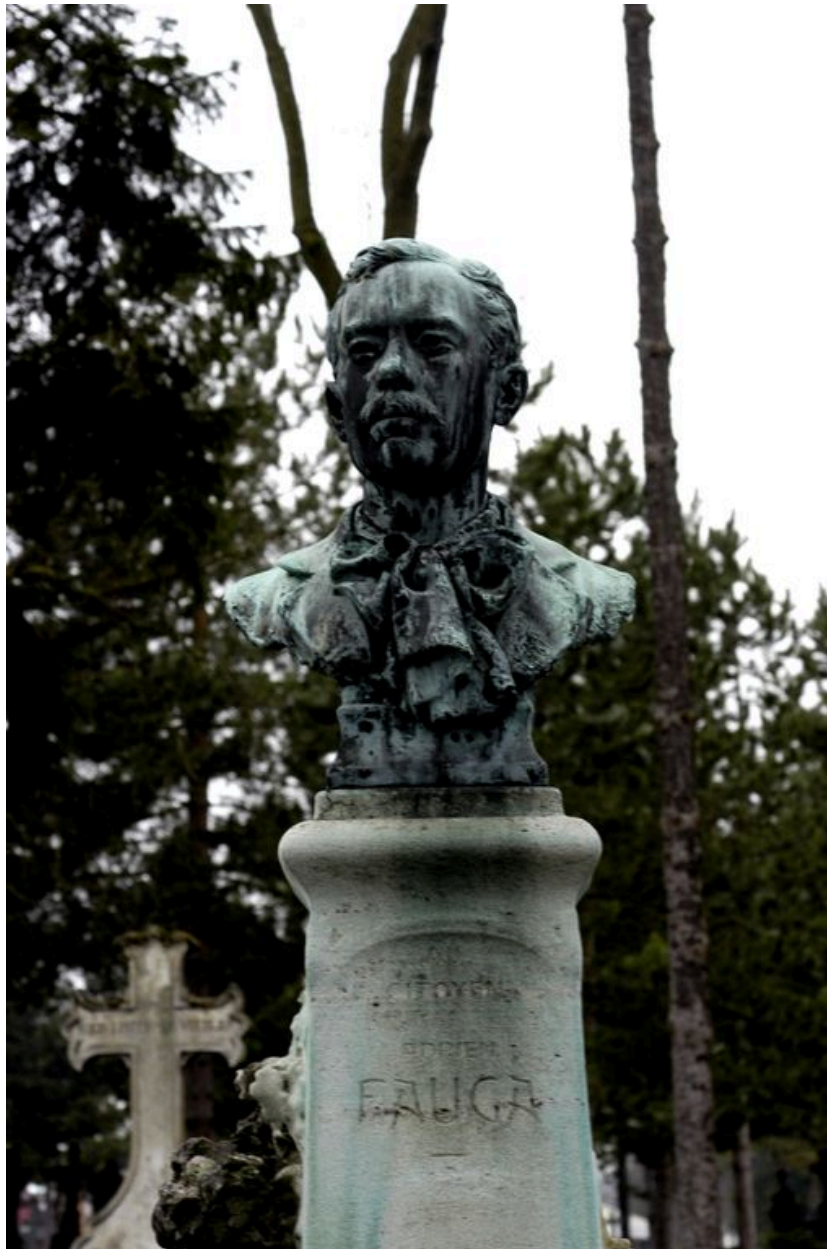

Désignation

Dénomination : monument sépulcral
Appellation : Fauga Adrien

Compléments de localisation

Milieu d'implantation : en ville
Références cadastrales :

Historique

Les archives conservées à la bibliothèque municipale (série M) indiquent que le tombeau est posé par le marbrier Martin, en 1907.
Le buste ornant le tombeau d'Adrien Fauga (1878-1900), porte la signature du sculpteur Louis Le Clabart et la date : 1907.
Période(s) principale(s) : 1er quart 20e siècle
Dates : 1907 (porte la date)
Auteur(s) de l'oeuvre : Louis Leclabart (sculpteur, signature)

Statut, intérêt et protection

Ce monument funéraire de style Art Nouveau, dédié à Adrien Fauga (1878-1906), a été élevé par souscription. Il est orné d'un buste en fonte, signé par le sculpteur Louis Le Clabart et daté 1907. On remarquera l'absence de décor funéraire rappelant la destination du monument.

Copyright(s) : (c) Région Hauts-de-France - Inventaire général

Vue générale.

IVR22_20058000365NUCA

Auteur de l'illustration : Thierry Lefébure

(c) Région Hauts-de-France - Inventaire général

reproduction soumise à autorisation du titulaire des droits d'exploitation

Vue de détail sur le buste.

IVR22_20058000364NUCA

Auteur de l'illustration : Thierry Lefébure

(c) Région Hauts-de-France - Inventaire général

reproduction soumise à autorisation du titulaire des droits d'exploitation