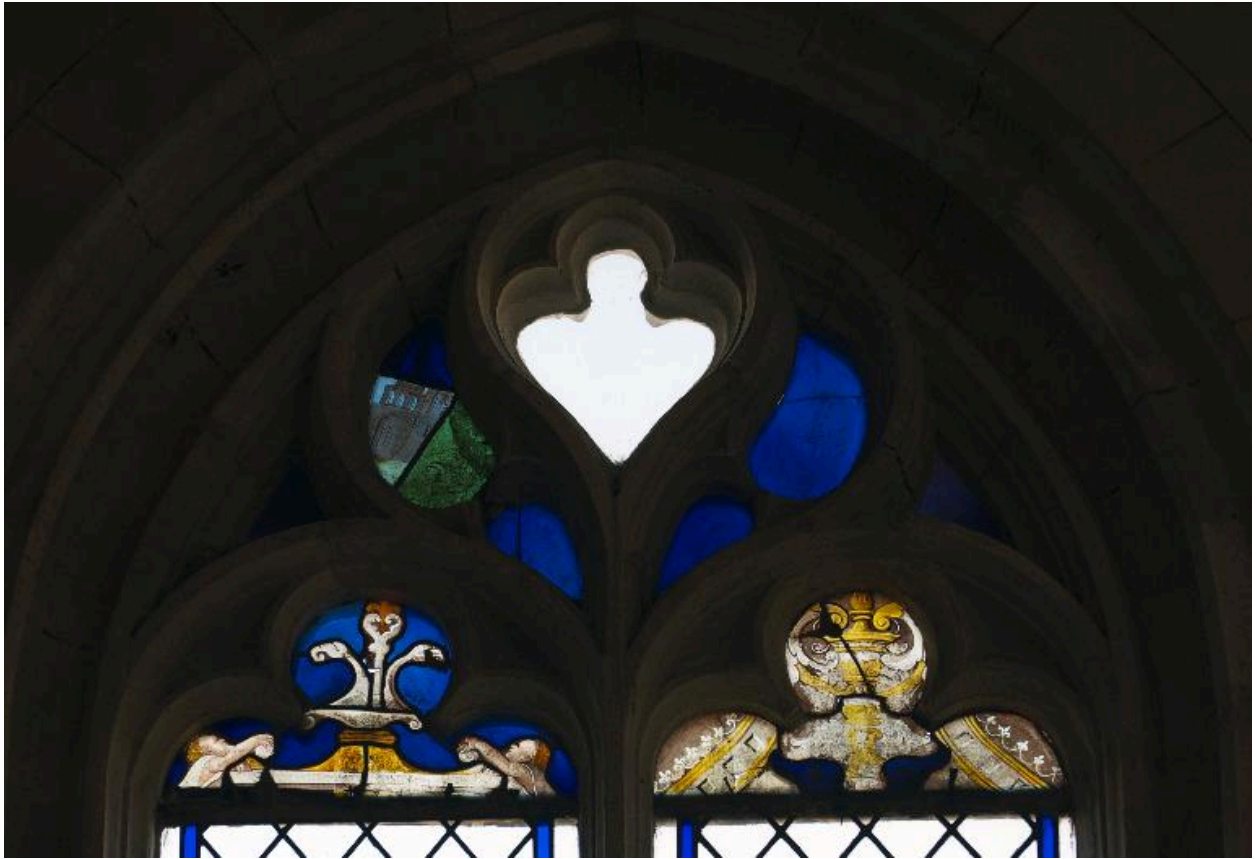

Détail de la partie supérieure de la verrière de la baie 3.

IVR22_20148000130NUC2A

Auteur de l'illustration : Marie-Laure Monnehay-Vulliet

(c) Région Hauts-de-France - Inventaire général

reproduction soumise à autorisation du titulaire des droits d'exploitation