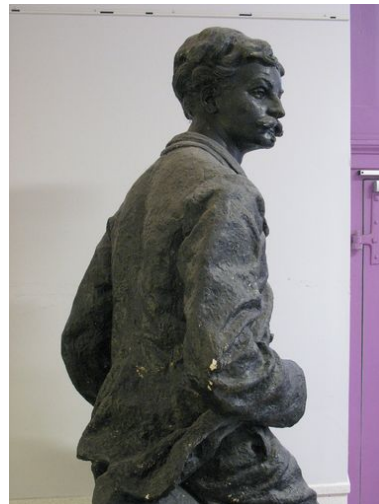

Période(s) principale(s) : 19e siècle

Description

Statue en plâtre peint noir.

Éléments descriptifs

Catégorie(s) technique(s) : sculpture

Matériaux : plâtre peint

Mesures :

h = 265 ; la = 85 ; pr = 115

État de conservation

Eclats. Un élément en bronze (bouclier) provenant de la statue est déposé dans l'atelier.

Statut, intérêt et protection

Statut de la propriété : propriété de la commune

Références documentaires

Illustrations

Vue générale
Phot. Maya Bennani
IVR31_20106203937NUCA

Vue latérale
Phot. Maya Bennani
IVR31_20106203940NUCA

Vue partielle
Phot. Maya Bennani
IVR31_20106203941NUCA

Revers
Phot. Maya Bennani
IVR31_20106203938NUCA