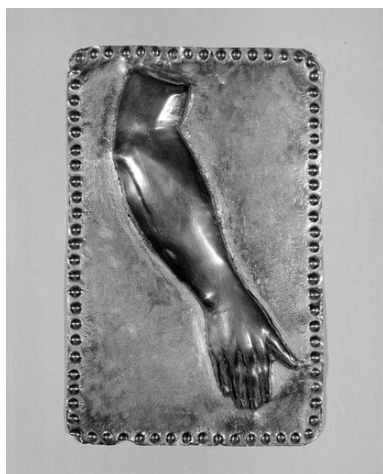

État de conservation

Déchirures de la feuille d'argent le long du bras ; traces de réparations anciennes.

Statut, intérêt et protection

Protections : inscrit au titre objet, 1982/09/16

Statut de la propriété : propriété de la commune

Liens web

- <http://patrimoine.nordpasdecals.fr/documents/IM59000625.PDF> : <http://patrimoine.nordpasdecals.fr/documents/IM59000625.PDF>

Illustrations

Avers.

Phot. Philippe Dapvril
IVR31_19925902081X

Dossiers liés

Oeuvre(s) contenue(s) :

Oeuvre(s) en rapport :

Le mobilier de la chapelle Notre-Dame des Dunes (liste supplémentaire) (IM59000633) Nord-Pas-de-Calais, Nord, Dunkerque, Chapelle Notre-Dame des Dunes, place de la Petite Chapelle

Auteur(s) du dossier : Anita Oger-Leurent, Pierre-Yves Corbel

Copyright(s) : (c) Région Hauts-de-France - Inventaire général