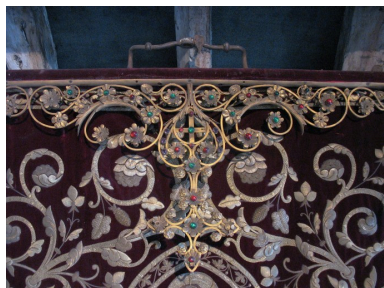

Précisions et transcriptions :

Armoiries sur le devant : armoiries de la ville de Saint-Omer (croix patriarcale d'argent sur fond de gueules), et armoiries des chanoines de la collégiale Notre-Dame (trois pommes de pins d'or sur fond d'azur). Au dos, inscription : APOSTOLAT DE LA PRIERE / PAROISSE NOTRE DAME.

Statut, intérêt et protection

Statut de la propriété : propriété de la commune

Illustrations

Vue de détail avers : décor
Phot. Maya Bennani
IVR31_20106204303NUCA