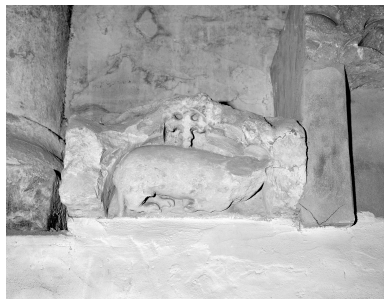

Statut, intérêt et protection

Ce dossier est republié en 2025 suite à la numérisation des photographies ; il n'a pas fait l'objet d'une mise à jour de ses contenus.

Intérêt de l'œuvre : à signaler

Protections : classé au titre objet, 1975/12/02

classé comme partie de l'ensemble de fragments lapidaires

Statut de la propriété : propriété publique

Illustrations

Vue générale.

Phot. Jean-Michel Périn

IVR31_19876201587X

Dossiers liés

Édifice : Ancienne cathédrale Notre-Dame, devenue basilique Notre-Dame-de-l'Immaculée-Conception (IA00059447)
Hauts-de-France, Pas-de-Calais, Boulogne-sur-Mer, parvis Notre-Dame

Est partie constituante de : Ensemble de fragments lapidaires (clef d'arc, arc, niche, cinq gargouilles, trois modillons, élément d'architecture, portail, réseau de baie, six chapiteaux) (IM62000108) Hauts-de-France, Pas-de-Calais, Boulogne-sur-Mer, Basilique Notre-Dame, de l'Immaculée-Conception, parvis Notre-Dame

Oeuvre(s) contenue(s) :

Oeuvre(s) en rapport :

Le mobilier de la basilique Notre-Dame, de l'Immaculée-Conception (IM62000040) Hauts-de-France, Pas-de-Calais, Boulogne-sur-Mer, Basilique Notre-Dame, de l'Immaculée-Conception, parvis Notre-Dame

Auteur(s) du dossier : Claudie Boissé, Michèle Rougier

Copyright(s) : (c) Région Hauts-de-France - Inventaire général