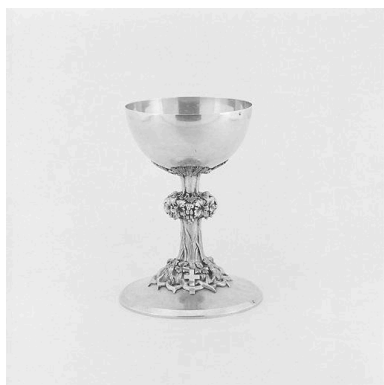

Statut, intérêt et protection

Statut de la propriété : propriété privée

Liens web

- Dossier d'origine numérisé avec références documentaires associées. [consulté le 26/04/2024] : <http://www2.culture.gouv.fr/documentation/memoire/HTML/IVR31/IM59000048/INDEX.HTM>

Illustrations

Vue générale.

Phot. Philippe Dapvriil
IVR31_19915901170X

Dossiers liés

Édifice : Église paroissiale Saint-Jean-Baptiste (IA59002596) Hauts-de-France, Nord, Dunkerque, avenue de la Libération

Auteur(s) du dossier : Anita Oger-Leurent, Pierre-Yves Corbel
Copyright(s) : (c) Région Hauts-de-France - Inventaire général