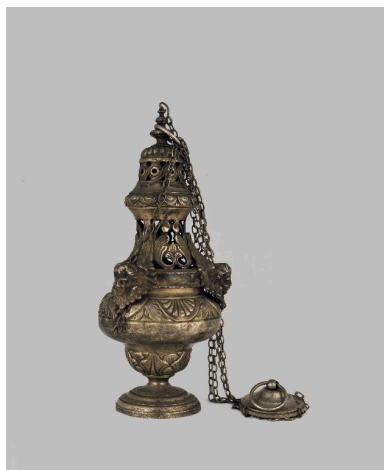

Désignation

Dénomination : encensoir
Titres :

Compléments de localisation

Milieu d'implantation : en ville

Historique

Le style de cet encensoir, en bronze argenté, incite à placer sa création dans le courant du 19^e siècle. Le nom de son auteur reste inconnu.

Période(s) principale(s) : 19^e siècle
Stade de la création :

Description

L'encensoir, de plan circulaire, est réalisé en bronze argenté. Il est composé d'un pied, d'un corps orné d'un décor repoussé, en bas-relief, et d'un couvercle ajouré qui coulisse le long de trois chaînettes. Le couvercle, qui porte un décor en bas-relief réalisé dans la masse, est également orné de trois-motifs en haut-relief, fondus à part et rapportés. L'extrémité des chaînes est fixée à un porte-chaînes circulaire, muni d'un anneau.

Mesures :

h = 30 ; d = 12,5. Ce diamètre est celui du corps de l'objet.

Représentations :

Une base ornée de feuilles porte le corps évasé de l'objet, sur lequel alternent des feuillages et des palmettes. Le couvercle comporte un décor combinant des feuillages, une frise d'oves et de dards, une tresse et des godrons. Trois têtes de chérubins constituent le seul décor figuré de l'objet.

État de conservation

L'encensoir est un peu cabossé.

Statut, intérêt et protection

Statut de la propriété : propriété de l'Etat

Illustrations

Vue générale.
Phot. Irwin Leullier
IVR22_20010202420XA

Dossiers liés