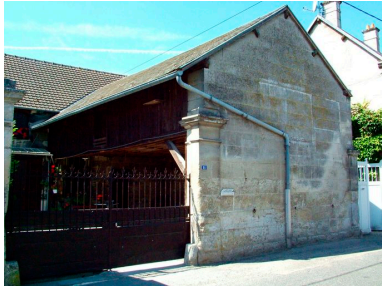

Historique

La maison en rez-de chaussée à pignons à redents et décor architectural (corniche, pilastres) a été construite au milieu du 19e siècle. Elle était probablement accompagnée de dépendances (remise, resserre) aujourd'hui remplacées par deux hangars.

Période(s) principale(s) : milieu 19e siècle

Description

Le logis s'élève au fond de la cour aujourd'hui bordée de deux hangars en appentis, celui de droite faisant office de remise à automobile.

Éléments descriptifs

Matériau(x) du gros-oeuvre, mise en oeuvre et revêtement : calcaire ; pierre de taille ; petit appareil
Matériau(x) de couverture : ardoise
Plan : plan rectangulaire symétrique
Étage(s) ou vaisseau(x) : sous-sol, en rez-de-chaussée, comble à surcroît
Élévations extérieures : élévation à travées
Type(s) de couverture : toit à longs pans ; pignon découvert ; croupe
Escaliers : escalier dans-oeuvre : escalier tournant à retours sans jour

Décor

Techniques : sculpture
Représentations : pilastre

Statut, intérêt et protection

Statut de la propriété : propriété privée

Illustrations

Vue d'une remise, rue du Chauffour
Phot. Frédéric Fournis
IVR22_20040202820NUCA