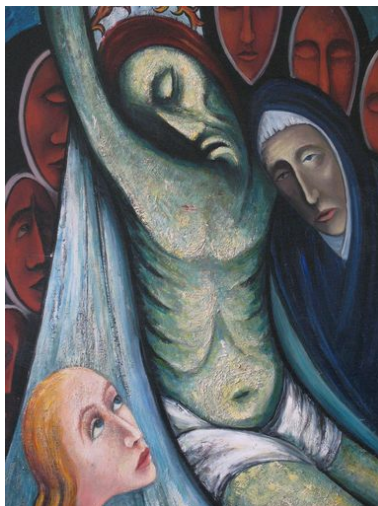

Période(s) principale(s) : 3e quart 20e siècle

Dates : 1959

Auteur(s) de l'oeuvre : Marcel Grandpaul (peintre)

Description

Huile sur contre-plaqué.

Éléments descriptifs

Catégorie(s) technique(s) : peinture

Matériaux : contre-plaqué (support) : peinture à l'huile

Mesures :

h = 150,5 ; la = 141,5 ; dimensions avec le cadre. Dimensions de la peinture seule h = 117 ; la = 107.

Représentations :

Vierge

sainte Marie-Madeleine

Descente de Croix

Vierge ; sainte Marie-Madeleine ; Descente de Croix ; Christ avec la Vierge et Marie-Madeleine, entourés de dix personnages.

Illustrations

Vue générale
Phot. Maya Bennani
IVR31_20106203943NUCA

Vue partielle
Phot. Maya Bennani
IVR31_20106203944NUCA

Vue de détail : signature,
date et numéro.
Phot. Maya Bennani
IVR31_20106203945NUCA