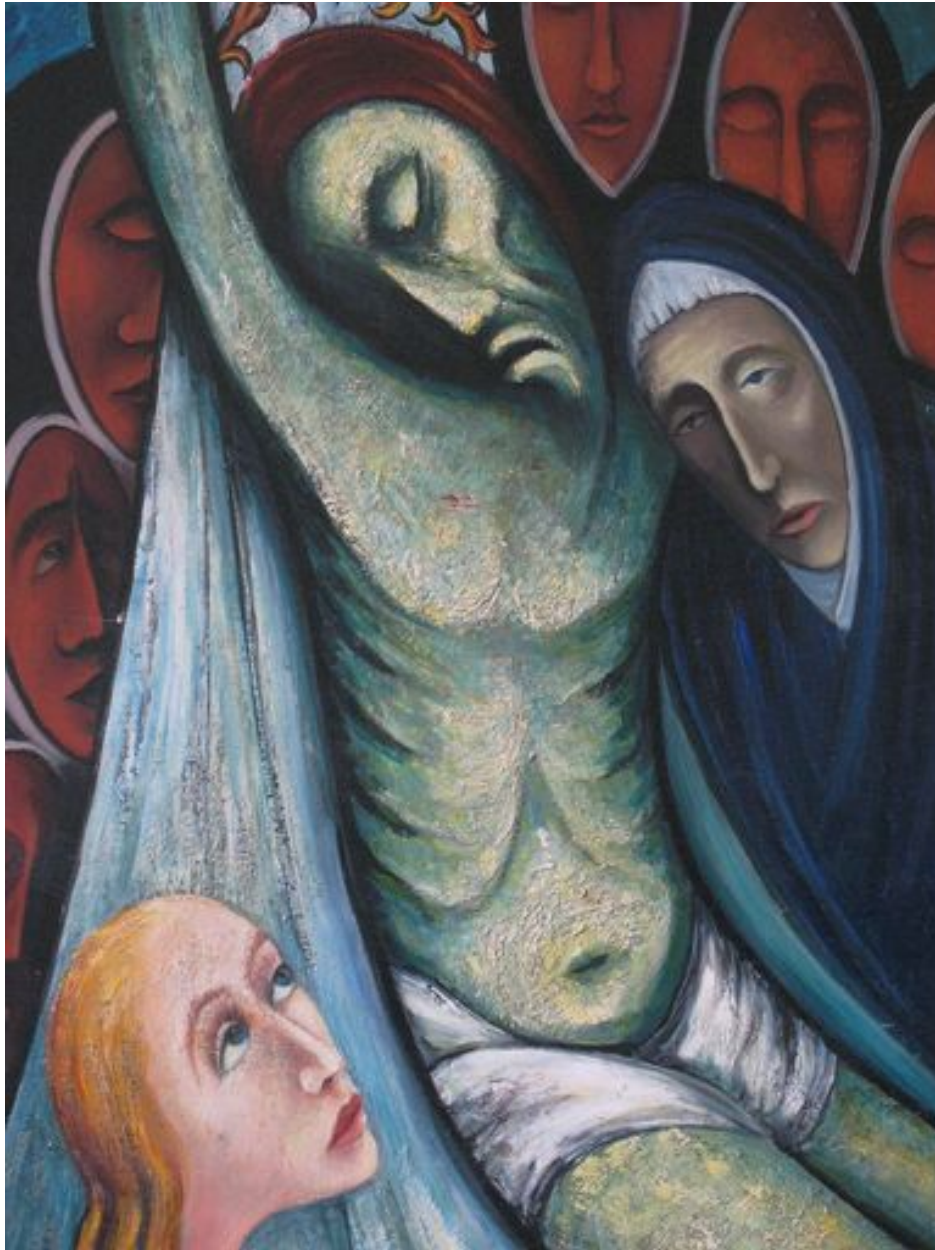

Vue partielle

IVR31_20106203944NUCA

Auteur de l'illustration : Maya Bennani

(c) Ville de Saint-Omer ; (c) Région Hauts-de-France - Inventaire général
reproduction soumise à autorisation du titulaire des droits d'exploitation