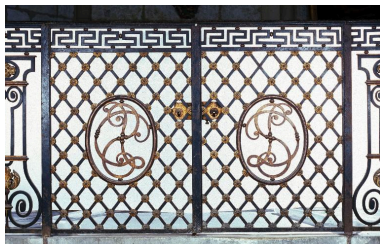

### Description

La clôture est composée de grilles en fer forgé peintes en noir et doré, et d'une porte à double battant. Il n'y a pas de raccord reliant le haut de la clôture aux piliers.

Représentations :

Des ornements géométriques surmontés d'une frise de grecques sont représentés sur la partie fixe de la clôture. Un quadrillage de losanges avec des motifs de fleurs et des lettres dans un médaillon central occupent la porte de la clôture.

## Illustrations

Vue d'ensemble.  
Phot. Laurent Jumel  
IVR22\_19966004048ZA

Détail de la porte avec ses initiales.  
Phot. Laurent Jumel  
IVR22\_19966004049ZA

Détail du monogramme  
SD dans un médaillon.  
Phot. Laurent Jumel  
IVR22\_19966004050ZA