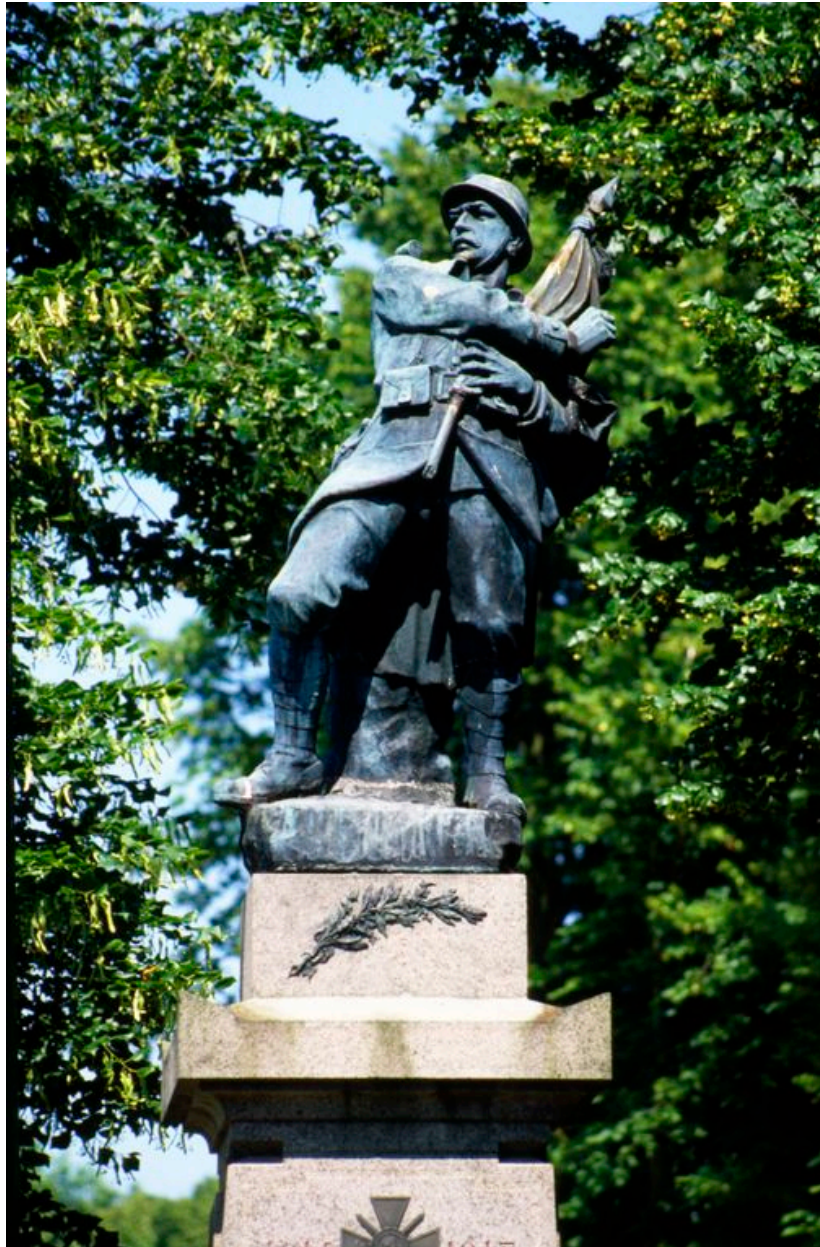

Vue générale.

IVR22_19948000573ZA

Auteur de l'illustration : Christiane Riboulleau

(c) Ministère de la culture - Inventaire général ; (c) AGIR-Pic
reproduction soumise à autorisation du titulaire des droits d'exploitation