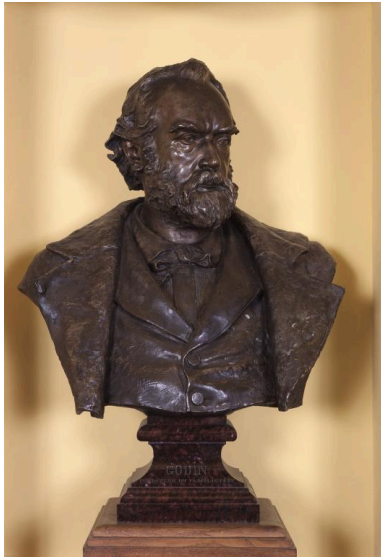

Le buste porte au revers l'inscription : TONY NOËL/SC..

Statut, intérêt et protection

Un des trois portraits en bronze du fondateur du Familistère, réalisé, ou co-réalisé, par Tony-Noël dans les années 1888-1889.

Intérêt de l'œuvre : à signaler

Statut de la propriété : propriété de la commune

Illustrations

Vue du buste placé dans
le vestibule du théâtre.
Phot. Irwin Leullier
IVR22_20000201883XA

Auteur(s) du dossier : Frédéric Fournis

Copyright(s) : (c) Région Hauts-de-France - Inventaire général ; (c) Département de l'Aisne ; (c) AGIR-Pic