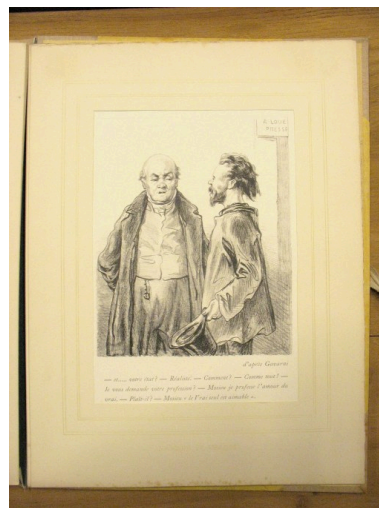

Page du livre, lithographie
sous passe-partout
Phot. Maya Bennani
IVR31_20106202495NUCA