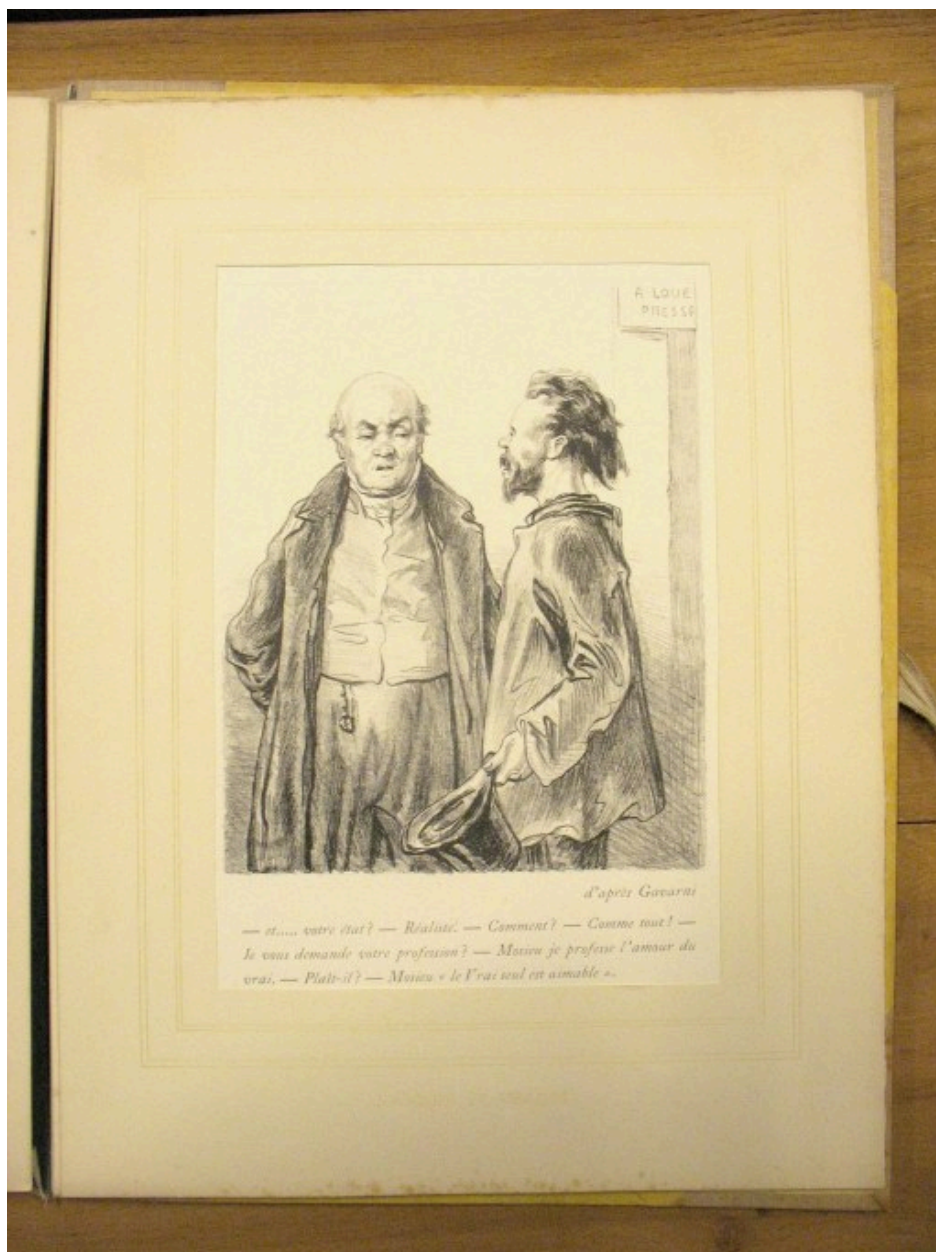

Page du livre, lithographie sous passe-partout

IVR31_20106202495NUCA

Auteur de l'illustration : Maya Bennani

Date de prise de vue : 2010

(c) Ville de Saint-Omer ; (c) Région Hauts-de-France - Inventaire général
reproduction soumise à autorisation du titulaire des droits d'exploitation