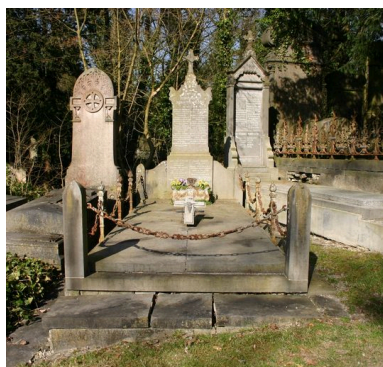

Typologies et état de conservation

Typologies : stèle funéraire à acrotères stylisés

Décor

Techniques : fonderie, sculpture

Précision sur les représentations :

Les poteaux de clôture en fonte représentent des flambeaux.

La partie supérieure de la stèle, surmontée d'une croix fleuronnée, est gravée d'un décor végétal.

Deux Christ en croix contemporains sont déposés au centre de la concession.

Statut, intérêt et protection

Cette concession, acquise en 1883 et agrandie en 1899, conserve sa clôture et contient une stèle funéraire en pierre de Tournai, probablement élevée entre 1883 (date d'acquisition de la concession et de l'une des inhumations) et 1899 (date d'agrandissement de la concession et de l'une des inhumations).

Intérêt de l'œuvre : à signaler

Protections : inscrit MH, 1986/06/25

Statut de la propriété : propriété privée

Références documentaires

Documents d'archive

- AC Amiens. **Cimetière de la Madeleine. Registre des concessions.**

Illustrations

Vue générale.
Phot. Caroline Vincent
IVR22_20098000895NUCA