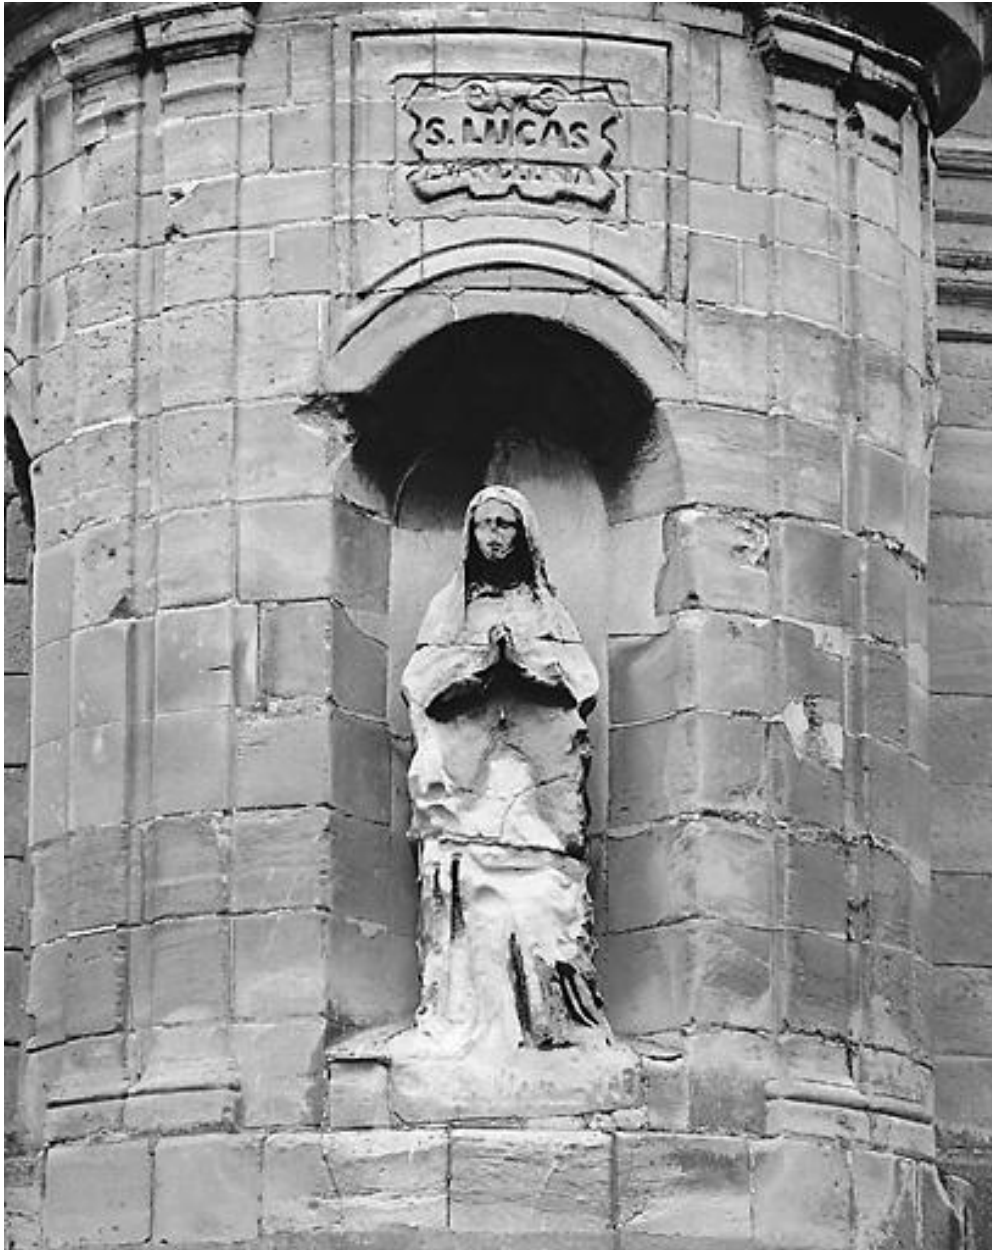

Vierge, face.

IVR31_19876201555X

Auteur de l'illustration : Jean-Michel Périn

(c) Région Hauts-de-France - Inventaire général

reproduction soumise à autorisation du titulaire des droits d'exploitation