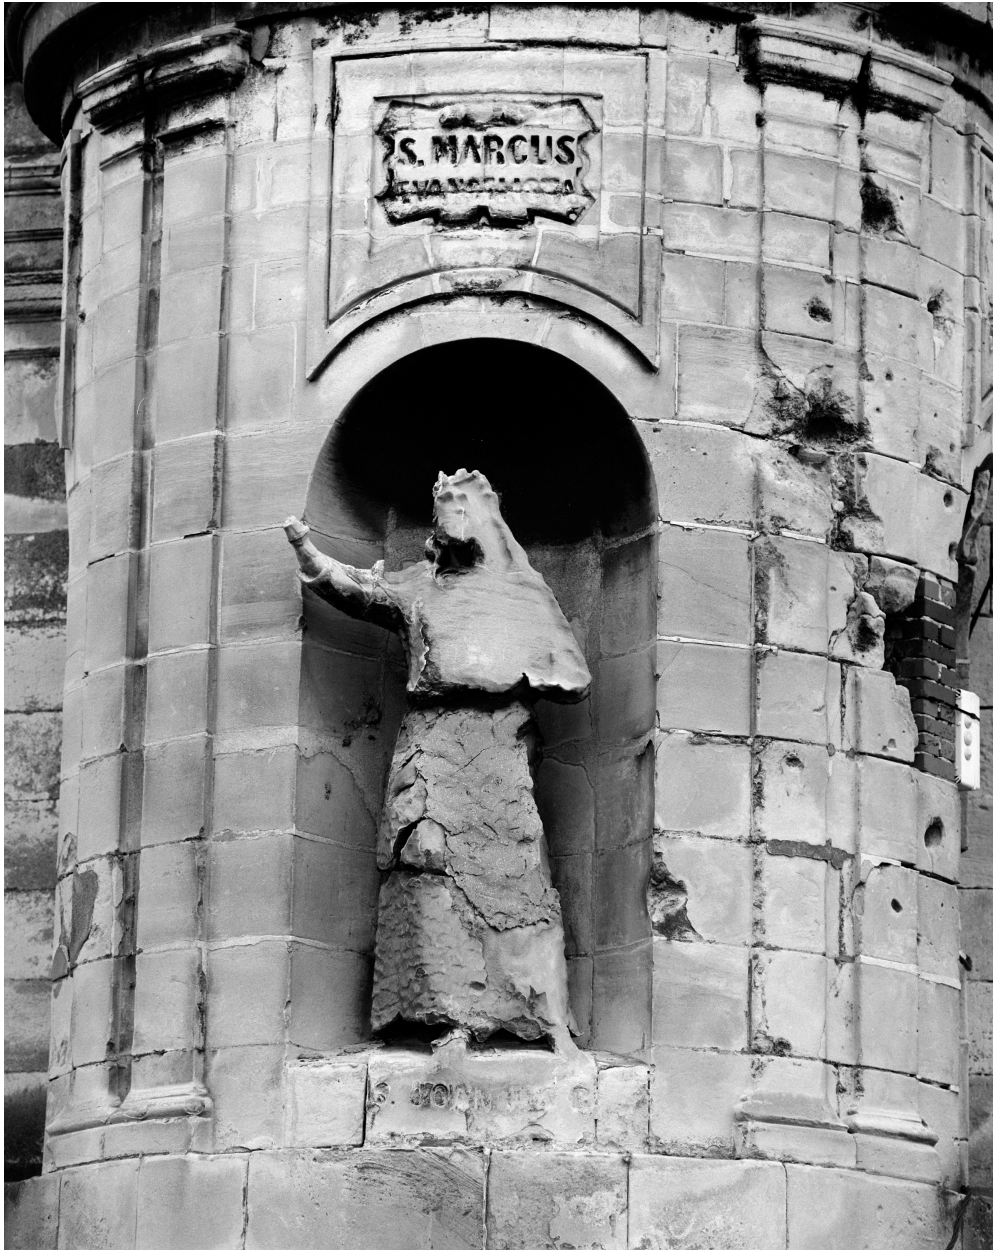

Saint Jean Baptiste : face.

IVR31_19876201543X

Auteur de l'illustration : Jean-Michel Périn

(c) Région Hauts-de-France - Inventaire général

reproduction soumise à autorisation du titulaire des droits d'exploitation