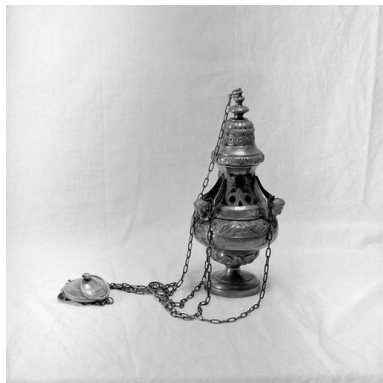

Statut, intérêt et protection

Protections : inscrit au titre objet, 1982/09/16

Statut de la propriété : propriété de la commune

Liens web

- <http://patrimoine.nordpasdecals.fr/documents/IM59000599.PDF> : <http://patrimoine.nordpasdecals.fr/documents/IM59000599.PDF>

Illustrations

Vue générale.

Phot. Pierre Thibaut

IVR31_19955901645X

Dossiers liés

Oeuvre(s) contenue(s) :

Oeuvre(s) en rapport :

Le mobilier de la chapelle Notre-Dame des Dunes (liste supplémentaire) (IM59000633) Nord-Pas-de-Calais, Nord, Dunkerque, Chapelle Notre-Dame des Dunes, place de la Petite Chapelle

Auteur(s) du dossier : Anita Oger-Leurent

Copyright(s) : (c) Région Hauts-de-France - Inventaire général