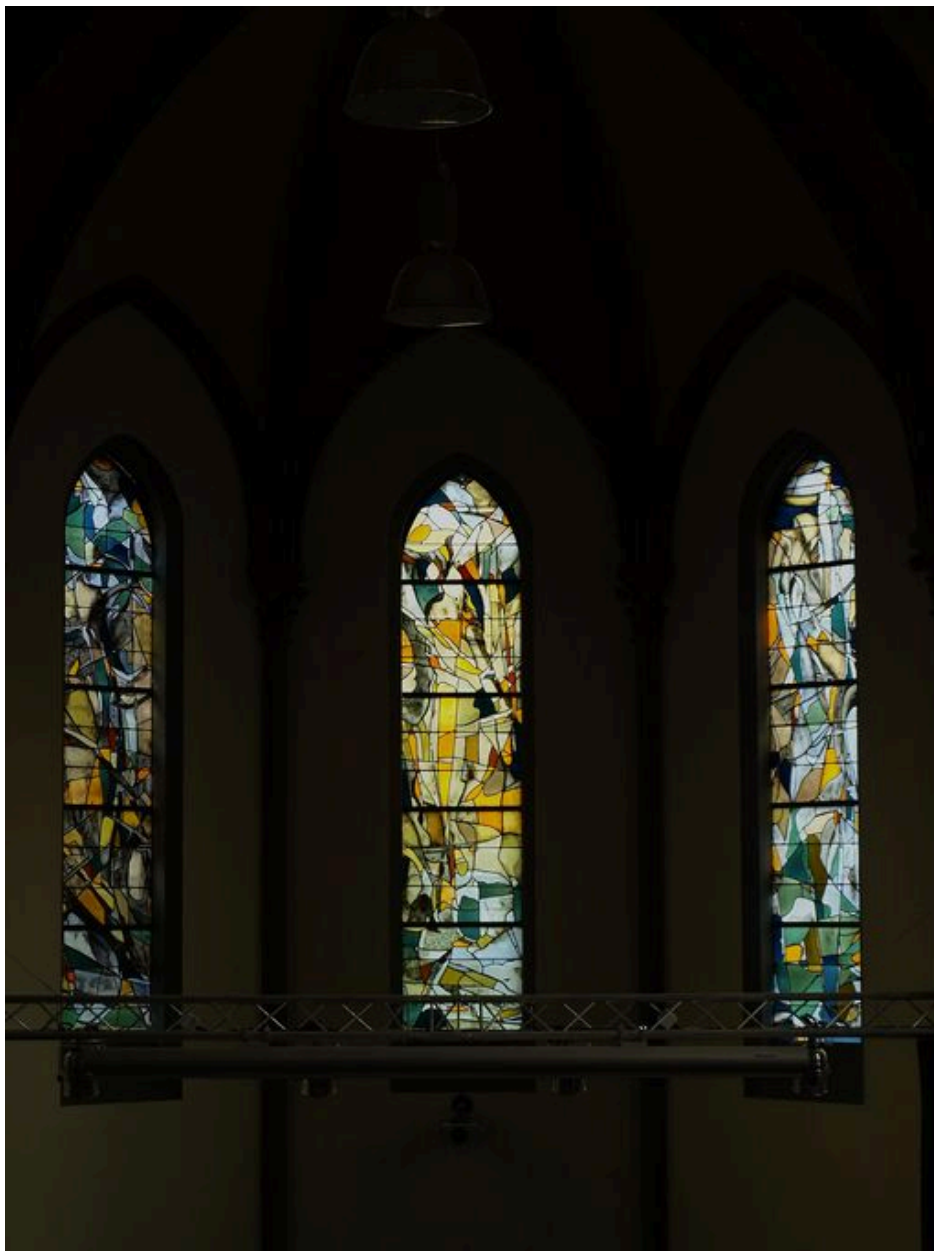

Vue générale des vitraux du choeur

IVR31_20106204046NUCA

Auteur de l'illustration : Bruno Decrock

Date de prise de vue : 2010

(c) Ville de Saint-Omer ; (c) Région Hauts-de-France - Inventaire général
reproduction soumise à autorisation du titulaire des droits d'exploitation