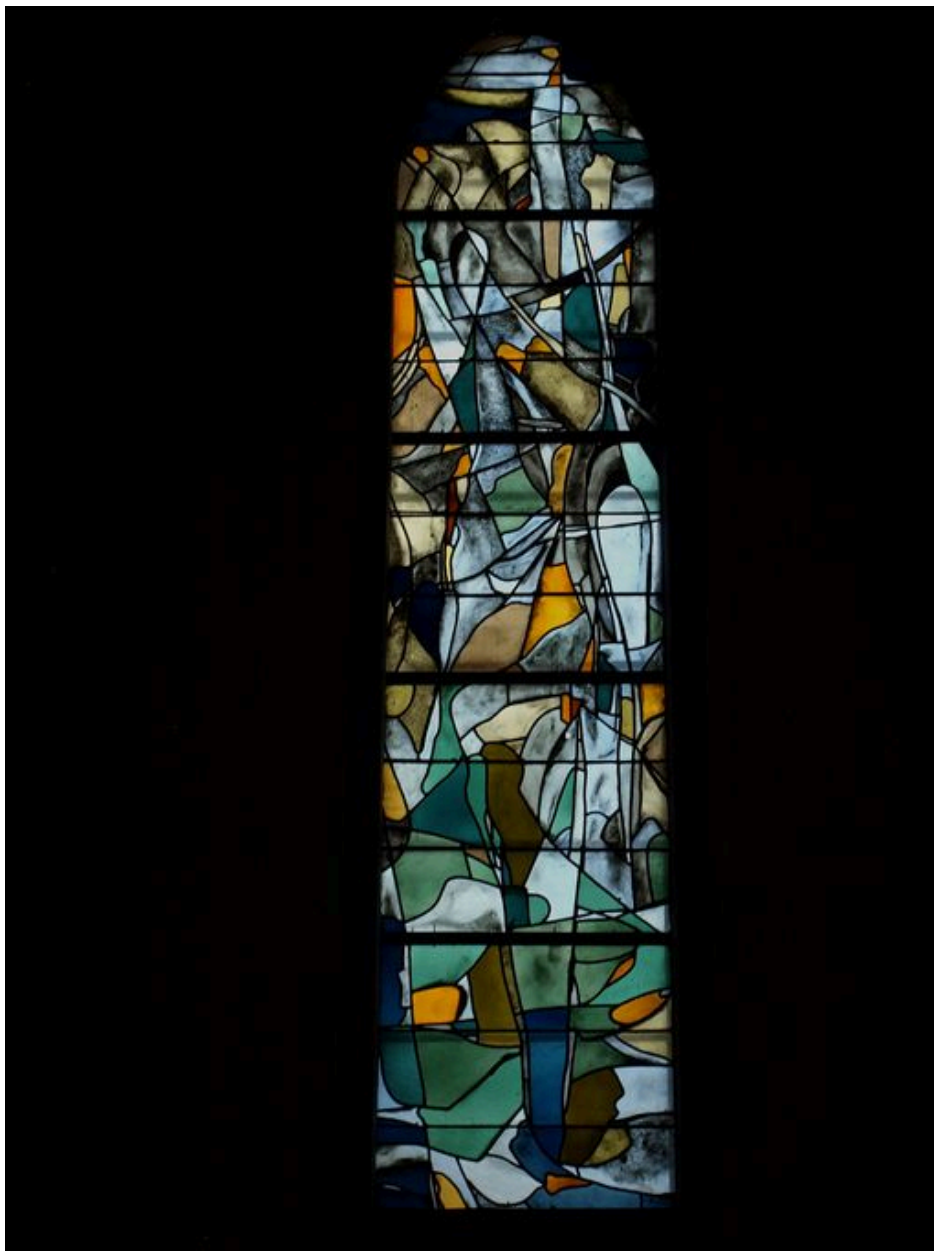

Vue générale du vitrail sud-est

IVR31_20106204043NUCA

Auteur de l'illustration : Bruno Decrock

Date de prise de vue : 2010

(c) Ville de Saint-Omer ; (c) Région Hauts-de-France - Inventaire général
reproduction soumise à autorisation du titulaire des droits d'exploitation