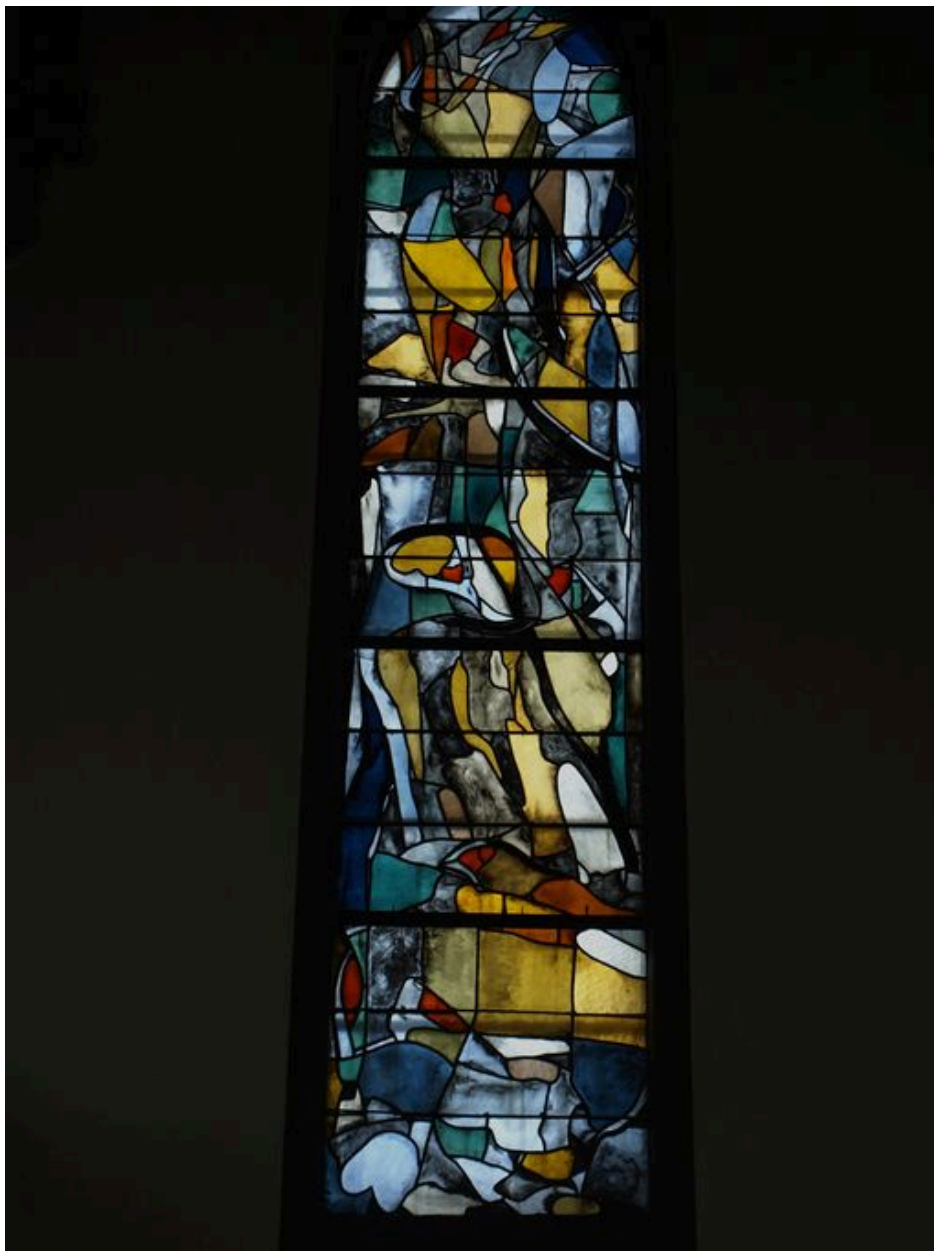

Vue générale du vitrail nord

IVR31_20106204040NUCA

Auteur de l'illustration : Bruno Decrock

Date de prise de vue : 2010

(c) Ville de Saint-Omer ; (c) Région Hauts-de-France - Inventaire général
reproduction soumise à autorisation du titulaire des droits d'exploitation