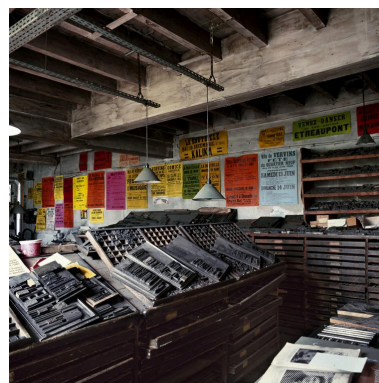

Désignation

Parties constituantes non étudiées : machine à découper par cisaille, machine à imprimer par typographie

Localisation

Aire d'étude et canton :
Aire d'étude : Communauté de communes de la Thiérache du Centre, *Canton* :
Précisions :

Historique

Les machines d'imprimerie et le matériel lié à l'imprimerie du journal Le Démocrate (1905-1970) ont été inscrites aux Monuments historiques au titre d'objet le 18 février 2022 / PM02003670.

Auteur(s) de l'oeuvre : Pozzoli (constructeur), Monopol (constructeur)

Liens web

- Arrêté d'inscription MH [consulté le 07/04/2022] : <https://www.pop.culture.gouv.fr/notice/palissy/PM02003670?base=%22palissy%22&qb=%5B%7B%22field%22%3A%5B%22PRODUCTEUR.keyword%22%5D%2C%22operator%22%3A%22%2A%22%2C%22value%22%3A%22Monuments%20Historiques%22%2C%22combinator%22%3A%22AND%22%2C%22index%22%3A0%7D%2C%7B%22field%22%3A%5B%22DPT.keyword%22%5D%2C%22operator%22%3A%22%2A%22%2C%22value%22%3A%2202%22%2C%22combinator%22%3A%22AND%22%2C%22index%22%3A1%7D%2C%7B%22field%22%3A%5B%22DPRO.keyword%22%5D%2C%22operator%22%3A%22%2A%22%2C%22value%22%3A%2202%22%2C%22combinator%22%3A%22AND%22%2C%22index%22%3A2%7D%5D&last_view=%22list%22&idQuery=%22630f2f-253c-3612-c40f-66b3877da5%22>

Illustrations