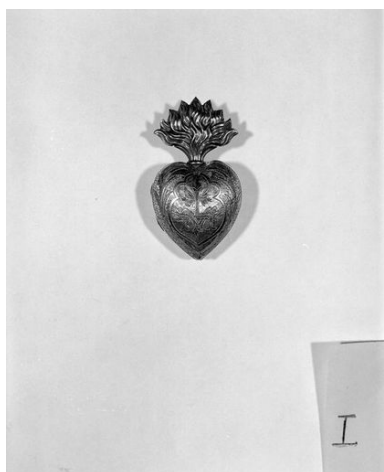

État de conservation

Email dégradé.

Statut, intérêt et protection

Protections : inscrit au titre objet, 1982/09/16

Statut de la propriété : propriété de la commune

Liens web

- <http://patrimoine.nordpasdecalais.fr/documents/IM59000609.PDF> : <http://patrimoine.nordpasdecalais.fr/documents/IM59000609.PDF>

Illustrations

Avers.

Phot. Philippe Dapvril
IVR31_19925902072X

Dossiers liés

Oeuvre(s) contenue(s) :

Oeuvre(s) en rapport :

Le mobilier de la chapelle Notre-Dame des Dunes (liste supplémentaire) (IM59000633) Nord-Pas-de-Calais, Nord, Dunkerque, Chapelle Notre-Dame des Dunes, place de la Petite Chapelle

Auteur(s) du dossier : Anita Oger-Leurent, Pierre-Yves Corbel

Copyright(s) : (c) Région Hauts-de-France - Inventaire général