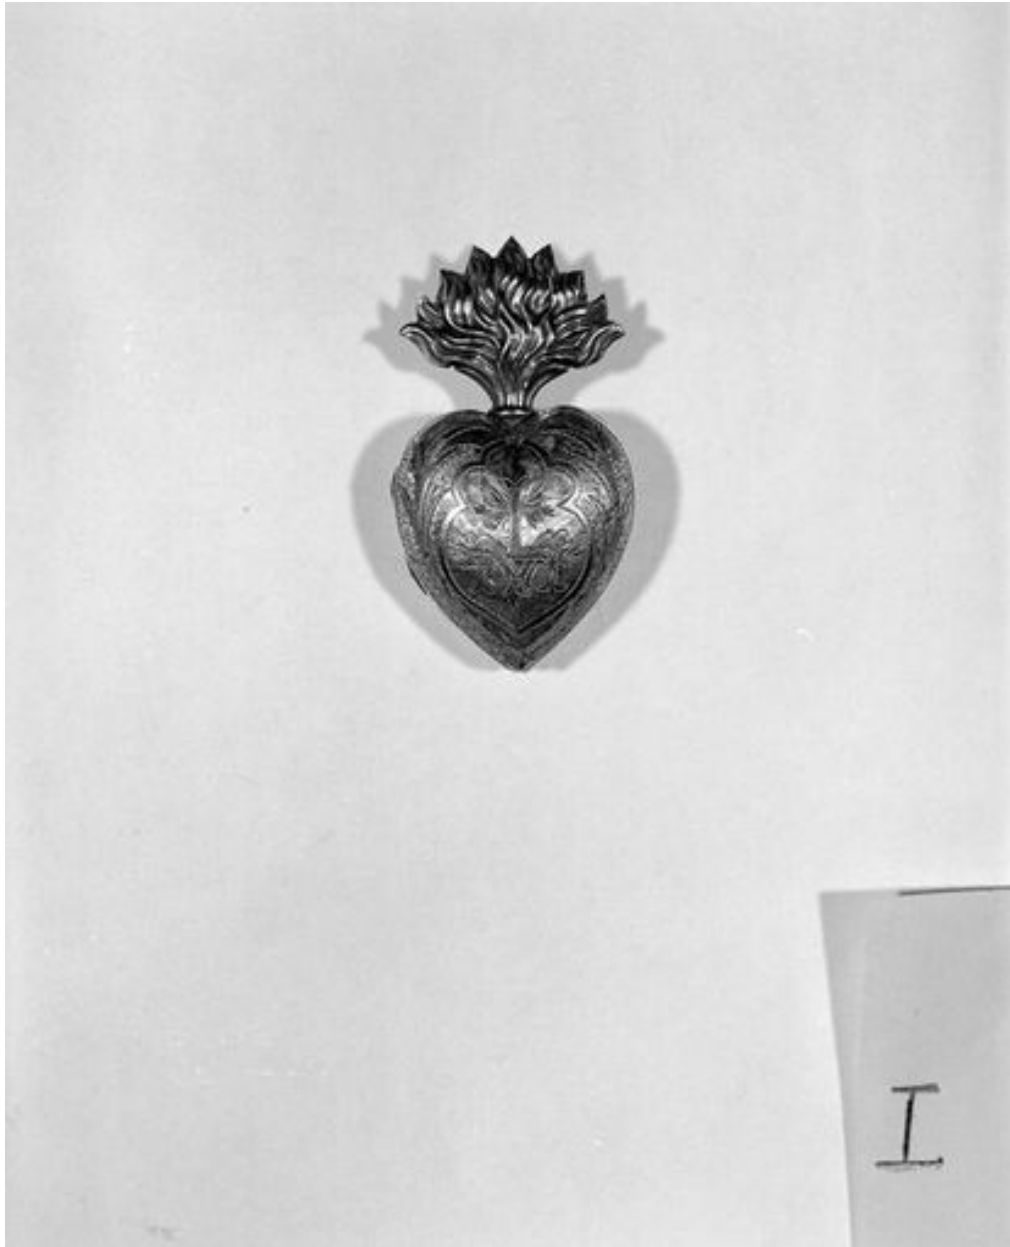

Avers.

IVR31_19925902072X

Auteur de l'illustration : Philippe Dapvril

Date de prise de vue : 1992

(c) Région Hauts-de-France - Inventaire général
reproduction soumise à autorisation du titulaire des droits d'exploitation