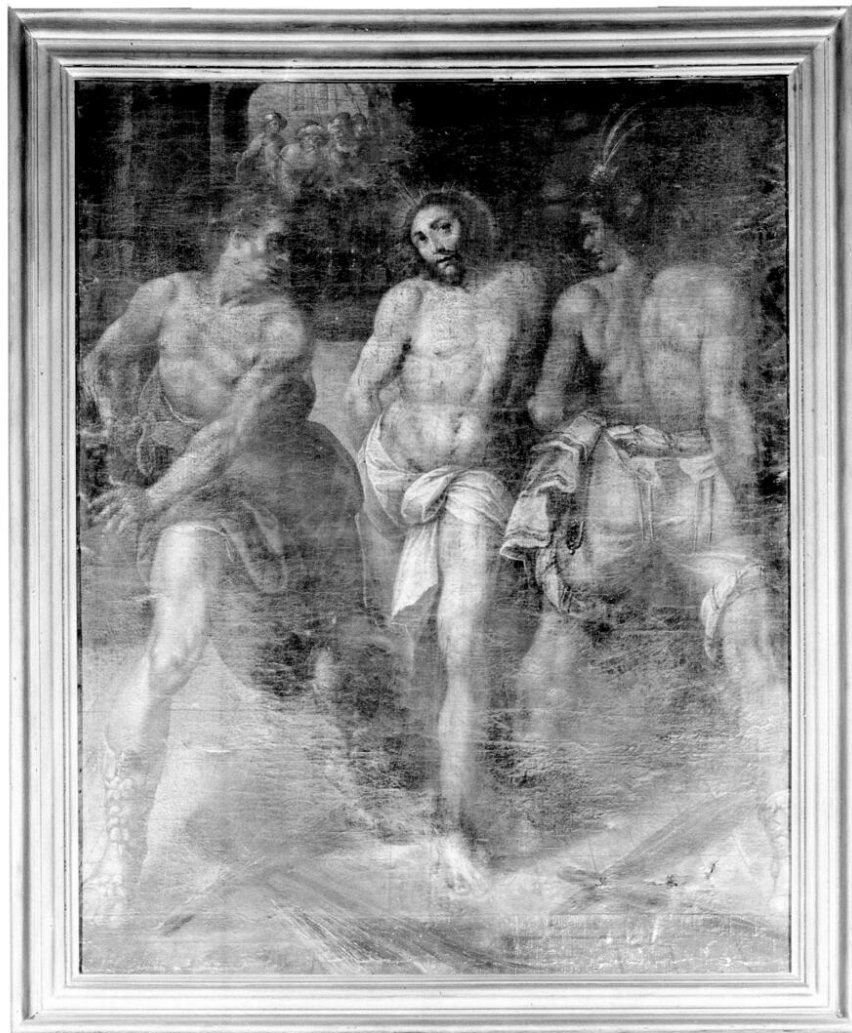

Vue générale du tableau (avant restauration).

IVR31_19826200532X

Auteur de l'illustration : Philippe Caudroit

Date de prise de vue : 1981

(c) Région Hauts-de-France - Inventaire général

reproduction soumise à autorisation du titulaire des droits d'exploitation