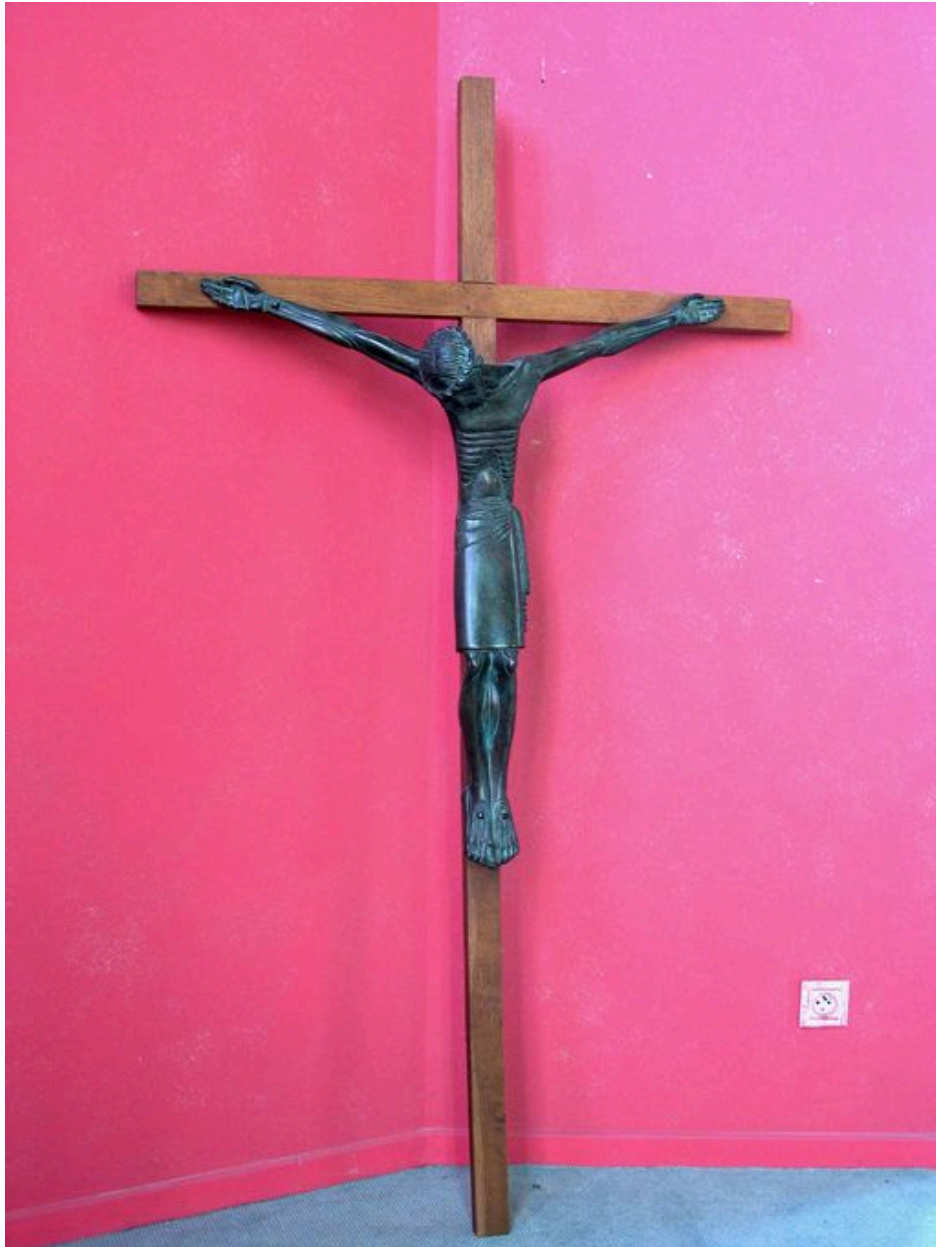

Vue générale

IVR31_20106203118NUCA

Auteur de l'illustration : Maya Bennani

(c) Ville de Saint-Omer ; (c) Région Hauts-de-France - Inventaire général
reproduction soumise à autorisation du titulaire des droits d'exploitation