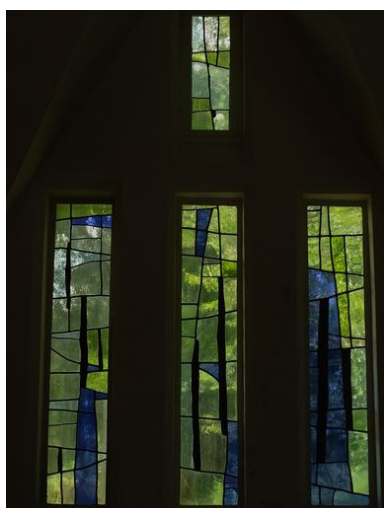

Vue générale
Phot. Maya Bennani
IVR31_20106203164NUCA