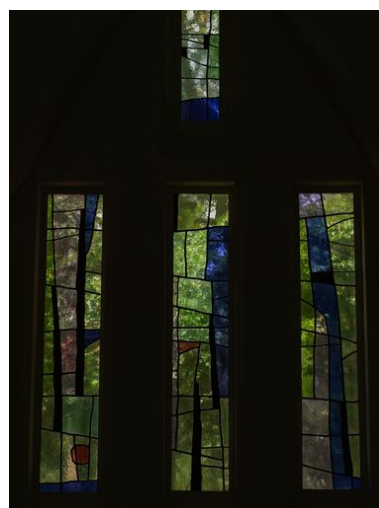

Vue générale
Phot. Maya Bennani
IVR31_20106203166NUCA

Dossiers liés

Oeuvre(s) contenue(s) :

Oeuvre(s) en rapport :

Présentation du mobilier de la chapelle Sainte-Barbe (IM62002689) Nord-Pas-de-Calais, Pas-de-Calais, Helfaut, près du Bois de l'Hermitage, route de Blendecques

Auteur(s) du dossier : Floriana Bardoneschi, Bruno Decrock

Copyright(s) : (c) Commune de Saint-Omer ; (c) Région Hauts-de-France - Inventaire général