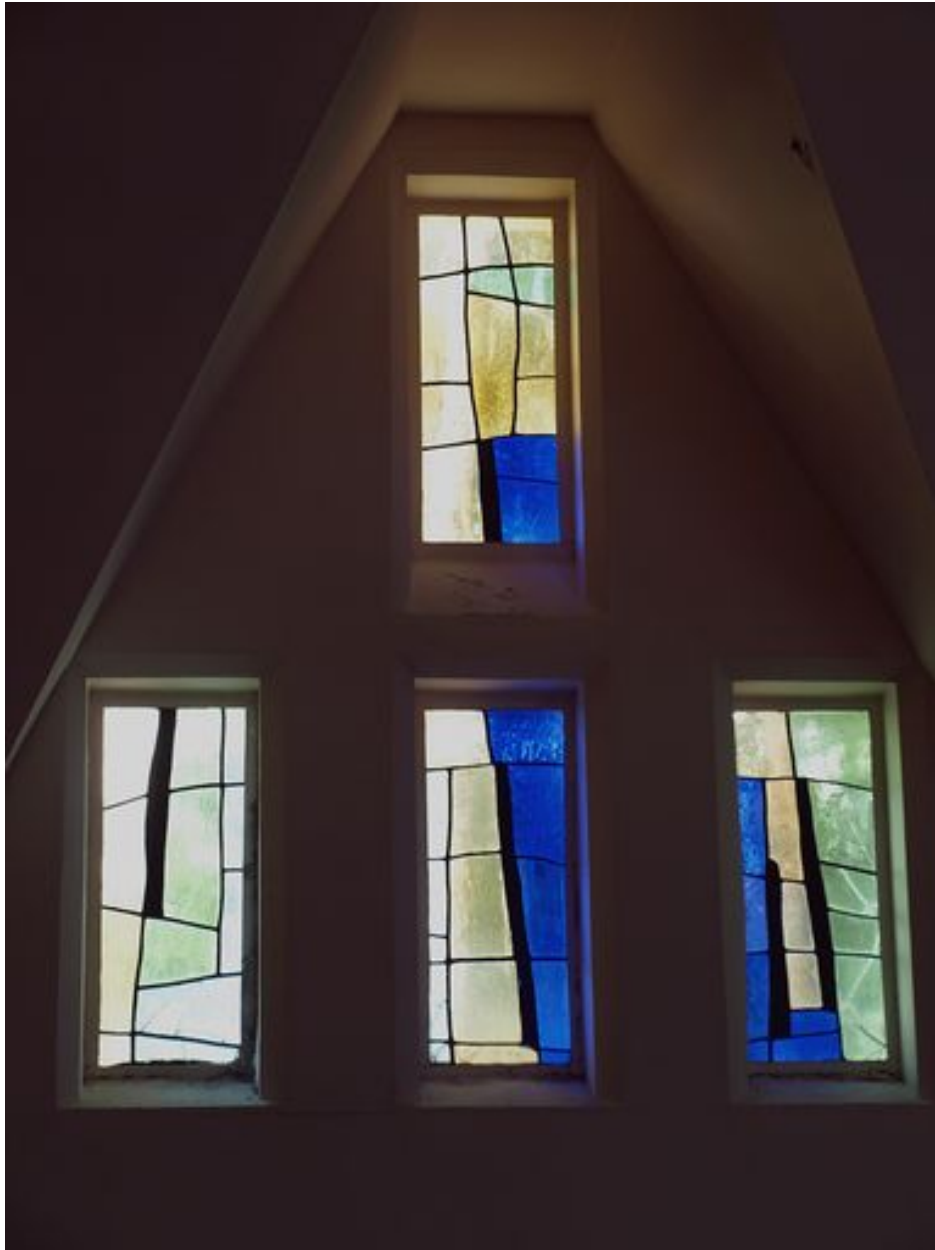

Vue générale

IVR31_20106203162NUCA

Auteur de l'illustration : Maya Bennani

Date de prise de vue : 2010

(c) Ville de Saint-Omer ; (c) Région Hauts-de-France - Inventaire général
reproduction soumise à autorisation du titulaire des droits d'exploitation