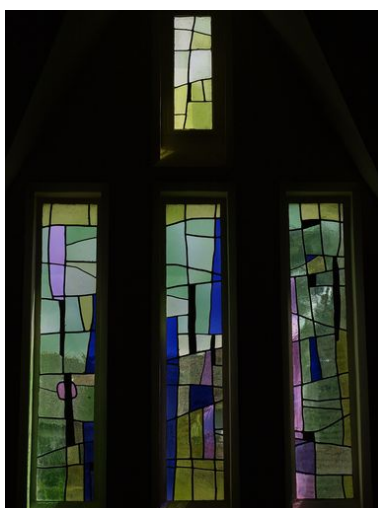

Vue générale
Phot. Maya Bennani
IVR31_20106203167NUCA